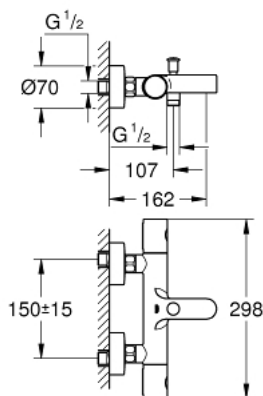

34 215 002 GROHTHERM 1000 COSMOPOLITAN M THERMOSTATISCHE BADMENGKRAAN