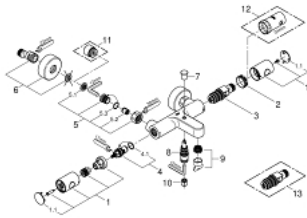

### RESERVEONDERDELEN , februari 2014 – nu

- 1: Metalen greep (Bestelnummer 47984000)
- 1.1: Afdekkapje (Bestelnummer 6458500M)
- 2: Bevestigingsring (Bestelnummer 47743000)
- 3: Thermo- element 1/2" (Bestelnummer 47439000)
- 4: Keramisch bovendeeel 1/2" (Bestelnummer 45346000)
- 4.1: O-Ring Ø18,2 x Ø1,7 (Bestelnummer 0392400M)
- 5: Terugslagklep (Bestelnummer 47189000)
- 5.1: Vuilfilter (Bestelnummer 0726400M)
- 5.2: Terugslagklep (Bestelnummer 08565000)
- 5.3: O-Ring Ø17 x Ø2 (Bestelnummer 0305500M)
- 6: S-koppeling (Bestelnummer 12662000)
- 7: Omstelknop (Bestelnummer 65648000)
- 8: Omstelling bad/douche (Bestelnummer 65655000)
- 9: Mousseur (Bestelnummer 13926000)
- 10: Terugslagklep (Bestelnummer 08565000)
- 11: Verlengstuk voor zichtbare bevestigingsmoeren (Bestelnummer 0713000 M)\*
- 12: Sleutel voor bovenstuk ¾ (Bestelnummer 19332000)\*
- 13: GROHE TurboStat cartouche 1/2" (Bestelnummer 47175000)\*