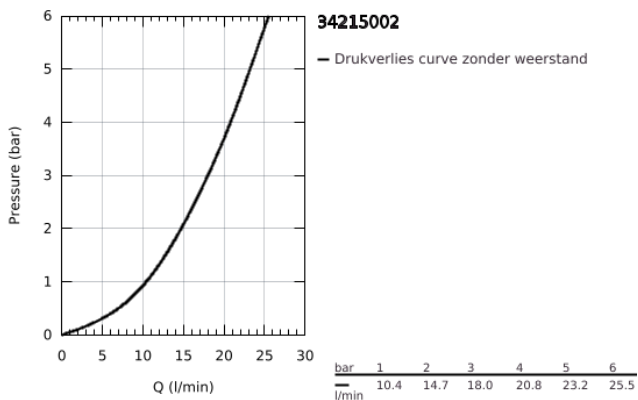

PRODUCTOMSCHRIJVING

- Kleur: chroom
- wandmontage
- GROHE LongLife finish
- GROHE MetalGrip: ergonomische metalen greep
- GROHE SafeStop: instelknop met veiligheidsblokkering bij 38°C
- GROHE SafeStop Plus optionele temperatuurbegrenzer op 43°C
- GROHE TurboStat: 2x sneller en 2x nauwkeuriger de gewenste temperatuur
- geïntegreerde afsluitkraan
- automatische omstelling: bad/douche
- verstelbare spaarknop GROHE EcoButton
- keramisch-bovendeel 1/2", 180°
- douche-aansluiting onderaan, 1/2"
- mousseur
- geïntegreerde terugslagklep(pen) Belgaqua aanvaard
- vuilfilters
- terugstroombeveiliging
- S-koppelingen
- metalen rozet
- GROHE EcoJoy waterbesparende technologie