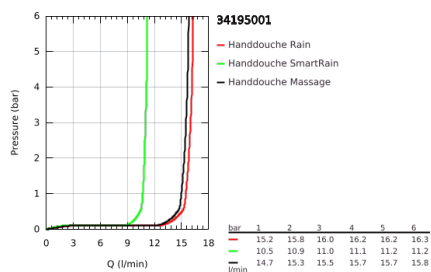

## 34 195 001 GROHTHERM 2000 THERMOSTATISCHE DOUCHEKRAAN 1/2" MET DOUCHESET

### PRODUCTOMSCHRIJVING

- Kleur: chroom
- bestaande uit:
  - Grotherm 2000 thermostatische douchemengkraan (34 169 001)
  - Euphoria 110 Massage doucheset, 600 mm (27 231 001)