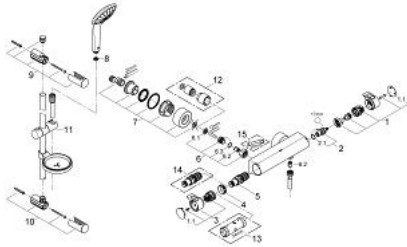

### RESERVEONDERDELEN , februari 2012 – nu

- 1: Aquapaddle greep (Bestelnummer 47916000)
- 1.1: Afdekkapje (Bestelnummer 4788300M)
- 2: Keramisch bovendeel 1/2" (Bestelnummer 45346000)
- 2.1: O-Ring Ø18,2 x Ø1,7 (Bestelnummer 0392400M)
- 3: Instelknop (Bestelnummer 47917000)
- 3.1: Afdekkapje (Bestelnummer 4788300M)
- 4: Bevestigingsring (Bestelnummer 47743000)
- 5: Thermo- element 1/2" (Bestelnummer 47439000)
- 6: Terugslagklep (Bestelnummer 47189000)
- 6.1: Vuilfilter (Bestelnummer 0726400M)
- 6.2: Terugslagklep (Bestelnummer 08565000)
- 6.3: O-Ring Ø17 x Ø2 (Bestelnummer 0305500M)
- 7: S-koppeling (Bestelnummer 12693000)
- 8: Zeef (Bestelnummer 0700200M)
- 9: Glijstanghouder (Bestelnummer 48100000)
- 10: Glijstanghouder (Bestelnummer 48098000)
- 11: Glijstuk (Bestelnummer 48099000)
- 12: Verlengset, 30 mm voor CoolTouch® thermostaten (Bestelnummer 46238000)\*
- 13: Sleutel voor bovenstuk ¾ (Bestelnummer 19332000)\*
- 14: GROHE TurboStat cartouche 1/2" (Bestelnummer 47175000)\*
- 15: Moersleutel, plat 30 mm voor opbouwkraanwerk, 34 mm voor thermostatische elementen (Bestelnummer 19377000)\*