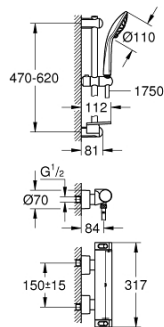

34 195 001 GROHTHERM 2000 THERMOSTATISCHE DOUCHEKRAAN 1/2" MET DOUCHESET

PRODUCTOMSCHRIJVING

- Kleur: chroom
- bestaande uit:
  - Grotherm 2000 thermostatische douchemengkraan (34 169 001)
  - Euphoria 110 Massage doucheset, 600 mm (27 231 001)