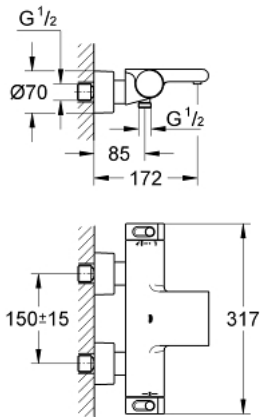

34 174 001 GROHTHERM 2000 THERMOSTATISCHE BADMENGKRAAN