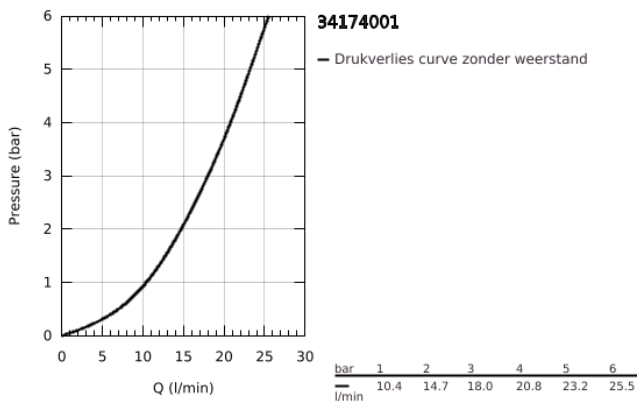

34 174 001 GROHTHERM 2000 THERMOSTATISCHE BADMENGKRAAN

PRODUCTOMSCHRIJVING

- Kleur: chroom
- wandmontage
- 100% GROHE CoolTouch bestaande uit veiligheidsbehuizing + S-koppelingen met CoolTouch rozetten
- GROHE LongLife finish
- GROHE Aqua Paddle ergonomische handgrepen
- GROHE SafeStop: instelknop met veiligheidsblokkering bij 38°C
- GROHE SafeStop Plus optionele temperatuurbegrenzer op 43°C
- GROHE TurboStat: 2x sneller en 2x nauwkeuriger de gewenste temperatuur
- GROHE Aquadimmer met meerdere functies:
 - - geïntegreerde GROHE EcoButton(waterbesparende knop met eco-stop voor douche)
 - - debietregeling
 - - omstelling: bad/douche
 - douche-aansluiting onderaan, 1/2"
- 1 straal: GROHE XL Waterfall
- straalbreker
- geïntegreerde terugslagklep(pen) Belgaqua aanvaard
- vuilfilters
- afgedekte S-koppelingen, CoolTouch rozetten met wandafdichting
- optionele upgrade: GROHE EasyReach douche tray 160 (18 608 001)