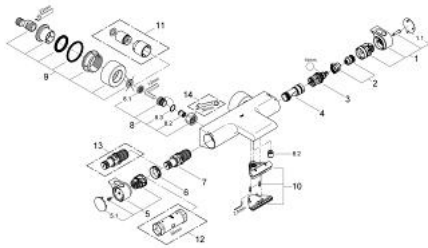

34 174 001 GROHTHERM 2000 THERMOSTATISCHE BADMENGKRAAN

RESERVEONDERDELEN , februari 2012 – nu

- 1: Afsluitgreep (Bestelnummer 47923000)
 - 1.1: Afdekkapje (Bestelnummer 4788300M)
 - 2: Aanslag (Bestelnummer 47925000)
 - 3: Aquadimmer (Bestelnummer 12433000)
 - 4: Waterdoorvoer (Bestelnummer 47751000)
 - 5: Instelknop (Bestelnummer 47917000)
 - 5.1: Afdekkapje (Bestelnummer 4788300M)
 - 6: Bevestigingsring (Bestelnummer 47743000)
 - 7: Thermo- element 1/2" (Bestelnummer 47439000)
 - 8: Terugslagklep (Bestelnummer 47189000)
 - 8.1: Vuilfilter (Bestelnummer 0726400M)
 - 8.2: Terugslagklep (Bestelnummer 08565000)
 - 8.3: O-Ring Ø17 x Ø2 (Bestelnummer 0305500M)
 - 9: S-koppeling (Bestelnummer 12693000)
 - 10: Waterdoorvoer (Bestelnummer 47924000)
 - 11: Verlengset, 30 mm voor CoolTouch® thermostaten (Bestelnummer 46238000)*
 - 12: Sleutel voor bovenstuk ¾ (Bestelnummer 19332000)*
 - 13: GROHE TurboStat cartouche 1/2" (Bestelnummer 47175000)*
 - 14: Moersleutel, plat 30 mm voor opbouwkraanwerk, 34 mm voor thermostatische elementen (Bestelnummer 19377000)*
- * Optionele accessoires