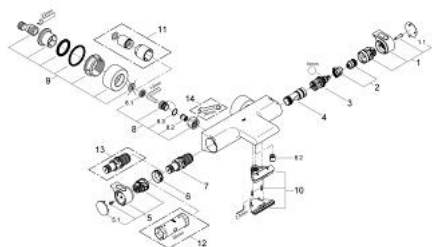

34 174 001 GROHTHERM 2000 MITIGEUR THERMOSTATIQUE BAIN/DOUCHE 1/2"

PIÈCES DE RECHANGE, février 2012 – maintenant

- 1: Poignée de fermeture (Numéro de commande 47923000)
- 1.1: Plaque de recouvrement (Numéro de commande 4788300M)
- 2: Butée (Numéro de commande 47925000)
- 3: Aquadimmer (Numéro de commande 12433000)
- 4: conduite d'eau (Numéro de commande 47751000)
- 5: Poignée graduée (Numéro de commande 47917000)
- 5.1: Plaque de recouvrement (Numéro de commande 4788300M)
- 6: Bague de fixation (Numéro de commande 47743000)
- 7: Cartouche thermostatique compacte 1/2" (Numéro de commande 47439000)
- 8: Clapet anti-retour (Numéro de commande 47189000)
- 8.1: Filtre à d'impuretés (Numéro de commande 0726400M)
- 8.2: Clapet anti-retour (Numéro de commande 08565000)
- 8.3: Joint torique 17 x 2 (Numéro de commande 0305500M)
- 9: Raccord S mural (Numéro de commande 12693000)
- 10: conduite d'eau (Numéro de commande 47924000)
- 11: Rallonge 3/4" 30 mm (Numéro de commande 46238000)*
- 12: Clé 14 (Numéro de commande 19332000)*
- 13: Cartouche GROHE TurboStat 1/2" (Numéro de commande 47175000)*
- 14: Clé spéciale, 30 mm et 34 mm (Numéro de commande 19377000)*