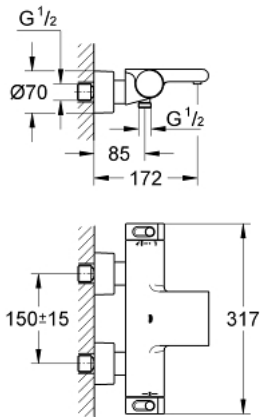

34 174 001 GROHTHERM 2000 MITIGEUR THERMOSTATIQUE BAIN/DOUCHE 1/2"