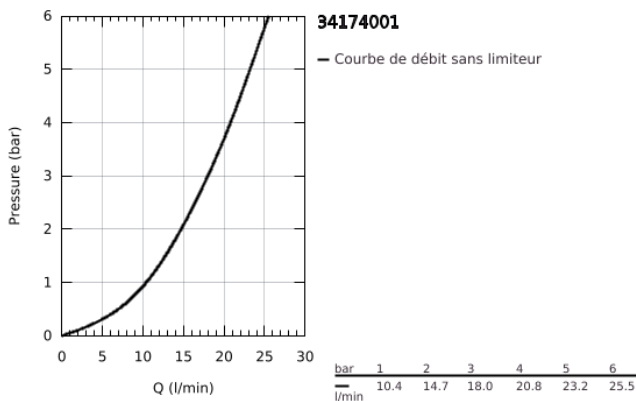

34 174 001 GROHTHERM 2000 MITIGEUR THERMOSTATIQUE BAIN/DOUCHE 1/2"

DESCRIPTION DU PRODUIT

- Couleur: chromé
- montage mural
- 100% GROHE CoolTouch le corps et les raccords ne deviennent jamais plus chaud que l'eau mitigée
- finition GROHE LongLife
- GROHE Aqua Paddle poignées ergonomiques
- GROHE SafeStop : butée à 38°C
- GROHE SafeStop Plus : limiteur optionnel température à 43°C
- GROHE TurboStat Régulation thermostatique quasi-instantanée
- GROHE Aquadimmer avec des fonctions multiples :
 - GROHE EcoButton intégré (bouton économique pour la douche)
 - réglage du débit
 - inverseur bain/douche
- départ de douche 1/2" en dessous
- 1 jet : GROHE XL Waterfall
- avec brise-jet
- clapet(s) anti-retour intégré(s) agréé Belgaqua
- filtres intégrés
- Raccords en S couverts, rosaces CoolTouch avec parois étanches
- En option : tablette GROHE EasyReach (18 608 001)
- GROHE EcoJoy technologie d'économie d'eau