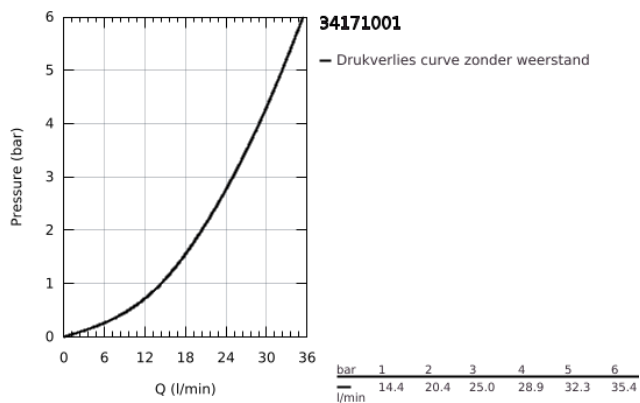

34 171 001 GROHTHERM 2000 THERMOSTATISCHE DOUCHEKRAAN 1/2"

PRODUCTOMSCHRIJVING

- Kleur: chroom
- wandmontage
- GROHE LongLife finish
- GROHE CoolTouch
- GROHE Aqua Paddle ergonomische handgrepen
- GROHE SafeStop: instelknop met veiligheidsblokkering bij 38°C
- GROHE SafeStop Plus optionele temperatuurbegrenzer op 43°C
- GROHE TurboStat: 2x sneller en 2x nauwkeuriger de gewenste temperatuur
- geïntegreerde afsluitkraan
- verstelbare spaarknop GROHE EcoButton
- GROHE Carbodur keramisch binnenwerk 1/2" - 180°
- douche-aansluiting onderaan, 1/2"
- geïntegreerde terugslagklep(pen) Belgaqua aanvaard
- vuilfilters
- zonder koppelingen
- bouwmaat: 120 mm

34 171 001 GROHTHERM 2000 THERMOSTATISCHE DOUCHEKRAAN 1/2"

RESERVEONDERDELEN , februari 2012 – nu

- 1: Aquapaddle greep (Bestelnummer 47916000)
 - 1.1: Afdekkapje (Bestelnummer 4788300M)
 - 2: Keramisch bovendeel 1/2" (Bestelnummer 45346000)
 - 2.1: O-Ring Ø18,2 x Ø1,7 (Bestelnummer 0392400M)
 - 3: Instelknop (Bestelnummer 47917000)
 - 3.1: Afdekkapje (Bestelnummer 4788300M)
 - 4: Bevestigingsring (Bestelnummer 47743000)
 - 5: Thermo- element 1/2" (Bestelnummer 47439000)
 - 6: Terugslagklep (Bestelnummer 47134000)
 - 6.1: Zeef (Bestelnummer 47135000)
 - 6.2: Terugslagklep (Bestelnummer 08565000)
 - 7: Sleutel voor bovenstuk $\frac{3}{4}$ (Bestelnummer 19332000)*
 - 8: GROHE TurboStat cartouche 1/2" (Bestelnummer 47175000)*
- * Optionele accessoires