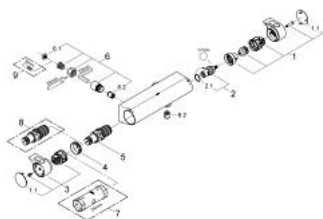

34 171 001 GROHTHERM 2000 THERMOSTATISCHE DOUCHEKRAAN 1/2"

PRODUCTOMSCHRIJVING

- Kleur: chroom
- wandmontage
- GROHE LongLife finish
- GROHE CoolTouch
- GROHE Aqua Paddle ergonomische handgrepen
- GROHE SafeStop: instelknop met veiligheidsblokkering bij 38°C
- GROHE SafeStop Plus optionele temperatuurbegrenzer op 43°C
- GROHE TurboStat: 2x sneller en 2x nauwkeuriger de gewenste temperatuur
- geïntegreerde afsluitkraan
- verstelbare spaarknop GROHE EcoButton
- GROHE Carbodur keramisch binnenwerk 1/2" - 180°
- douche-aansluiting onderaan, 1/2"
- geïntegreerde terugslagklep(pen) Belgaqua aanvaard
- vuilfilters
- zonder koppelingen
- bouwmaat: 120 mm

34 171 001 GROHTHERM 2000 THERMOSTATISCHE DOUCHEKRAAN 1/2"

RESERVEONDERDELEN , februari 2012 – nu

- 1: Aquapaddle greep (Bestelnummer 47916000)
 - 1.1: Afdekkapje (Bestelnummer 4788300M)
 - 2: Keramisch bovendeel 1/2" (Bestelnummer 45346000)
 - 2.1: O-Ring Ø18,2 x Ø1,7 (Bestelnummer 0392400M)
 - 3: Instelknop (Bestelnummer 47917000)
 - 3.1: Afdekkapje (Bestelnummer 4788300M)
 - 4: Bevestigingsring (Bestelnummer 47743000)
 - 5: Thermo- element 1/2" (Bestelnummer 47439000)
 - 6: Terugslagklep (Bestelnummer 47134000)
 - 6.1: Zeef (Bestelnummer 47135000)
 - 6.2: Terugslagklep (Bestelnummer 08565000)
 - 7: Sleutel voor bovenstuk $\frac{3}{4}$ (Bestelnummer 19332000)*
 - 8: GROHE TurboStat cartouche 1/2" (Bestelnummer 47175000)*
- * Optionele accessoires