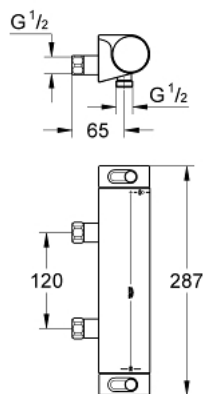

34 171 001 GROHTHERM 2000 THERMOSTATISCHE DOUCHEKRAAN 1/2"

PRODUCTOMSCHRIJVING

- Kleur: chroom
- wandmontage
- GROHE LongLife finish
- GROHE CoolTouch
- GROHE Aqua Paddle ergonomische handgrepen
- GROHE SafeStop: instelknop met veiligheidsblokkering bij 38°C
- GROHE SafeStop Plus optionele temperatuurbegrenzer op 43°C
- GROHE TurboStat: 2x sneller en 2x nauwkeuriger de gewenste temperatuur
- geïntegreerde afsluitkraan
- verstelbare spaarknop GROHE EcoButton
- GROHE Carbodur keramisch binnenwerk 1/2" - 180°
- douche-aansluiting onderaan, 1/2"
- geïntegreerde terugslagklep(pen) Belgaqua aanvaard
- vuilfilters
- zonder koppelingen
- bouwmaat: 120 mm

34 171 001 GROHTHERM 2000 THERMOSTATISCHE DOUCHEKRAAN 1/2"

RESERVEONDERDELEN , februari 2012 – nu

- 1: Aquapaddle greep (Bestelnummer 47916000)
 - 1.1: Afdekkapje (Bestelnummer 4788300M)
 - 2: Keramisch bovendeel 1/2" (Bestelnummer 45346000)
 - 2.1: O-Ring Ø18,2 x Ø1,7 (Bestelnummer 0392400M)
 - 3: Instelknop (Bestelnummer 47917000)
 - 3.1: Afdekkapje (Bestelnummer 4788300M)
 - 4: Bevestigingsring (Bestelnummer 47743000)
 - 5: Thermo- element 1/2" (Bestelnummer 47439000)
 - 6: Terugslagklep (Bestelnummer 47134000)
 - 6.1: Zeef (Bestelnummer 47135000)
 - 6.2: Terugslagklep (Bestelnummer 08565000)
 - 7: Sleutel voor bovenstuk $\frac{3}{4}$ (Bestelnummer 19332000)*
 - 8: GROHE TurboStat cartouche 1/2" (Bestelnummer 47175000)*
- * Optionele accessoires