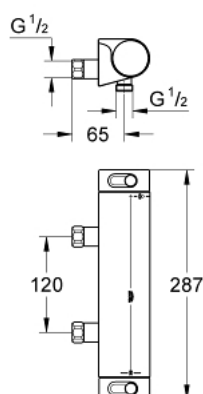

## 34 171 001 GROHTHERM 2000 MITIGEUR THERMOSTATIQUE DOUCHE 1/2"

### DESCRIPTION DU PRODUIT

- Couleur: chromé
- montage mural
- finition GROHE LongLife
- GROHE CoolTouch
- GROHE Aqua Paddle poignées ergonomiques
- GROHE SafeStop : butée à 38°C
- GROHE SafeStop Plus : limiteur optionnel température à 43°C
- GROHE TurboStat Régulation thermostatique quasi-instantanée
- robinet d'arrêt intégré
- GROHE EcoButton: poignée de débit avec touche éco et butée éco réglable séparément
- tête à disques céramique 1/2", 180°
- départ de douche 1/2" en dessous
- clapet(s) anti-retour intégré(s) agréé Belgaqua
- filtres intégrés
- sans raccords
- entr'axe 120 mm

### PIÈCES DE RECHANGE, février 2012 – maintenant

- 1: Poignée AquaPaddle (Numéro de commande 47916000)
- 1.1: Plaque de recouvrement (Numéro de commande 4788300M)
- 2: Tête à disques en céramique 1/2" (Numéro de commande 45346000)
- 2.1: Joint torique 18,2 x 1,7 (Numéro de commande 0392400M)
- 3: Poignée graduée (Numéro de commande 47917000)
- 3.1: Plaque de recouvrement (Numéro de commande 4788300M)
- 4: Bague de fixation (Numéro de commande 47743000)
- 5: Cartouche thermostatique compacte 1/2" (Numéro de commande 47439000)
- 6: Clapet anti-retour (Numéro de commande 47134000)
- 6.1: Filtre (Numéro de commande 47135000)
- 6.2: Clapet anti-retour (Numéro de commande 08565000)
- 7: Clé 14 (Numéro de commande 19332000)\*
- 8: Cartouche GROHE TurboStat 1/2" (Numéro de commande 47175000)\*