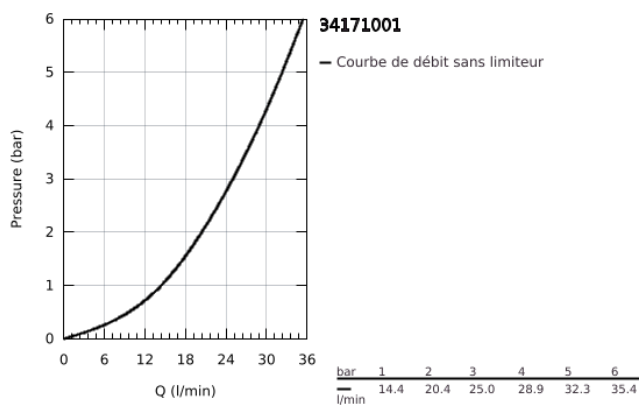

## 34 171 001 GROHTHERM 2000 MITIGEUR THERMOSTATIQUE DOUCHE 1/2"

### DESCRIPTION DU PRODUIT

- Couleur: chromé
- montage mural
- finition GROHE LongLife
- GROHE CoolTouch
- GROHE Aqua Paddle poignées ergonomiques
- GROHE SafeStop : butée à 38°C
- GROHE SafeStop Plus : limiteur optionnel température à 43°C
- GROHE TurboStat Régulation thermostatique quasi-instantanée
- robinet d'arrêt intégré
- GROHE EcoButton: poignée de débit avec touche éco et butée éco réglable séparément
- tête à disques céramique 1/2", 180°
- départ de douche 1/2" en dessous
- clapet(s) anti-retour intégré(s) agréé Belgaqua
- filtres intégrés
- sans raccords
- entr'axe 120 mm