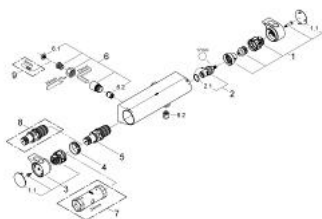

### DESCRIPTION DU PRODUIT

- Couleur: chromé
- montage mural
- finition GROHE LongLife
- GROHE CoolTouch
- GROHE Aqua Paddle poignées ergonomiques
- GROHE SafeStop : butée à 38°C
- GROHE SafeStop Plus : limiteur optionnel température à 43°C
- GROHE TurboStat Régulation thermostatique quasi-instantanée
- robinet d'arrêt intégré
- GROHE EcoButton: poignée de débit avec touche éco et butée éco réglable séparément
- tête à disques céramique 1/2", 180°
- départ de douche 1/2" en dessous
- clapet(s) anti-retour intégré(s) agréé Belgaqua
- filtres intégrés
- sans raccords
- entr'axe 120 mm

### PIÈCES DE RECHANGE, février 2012 – maintenant

- 1: Poignée AquaPaddle (Numéro de commande 47916000)
- 1.1: Plaque de recouvrement (Numéro de commande 4788300M)
- 2: Tête à disques en céramique 1/2" (Numéro de commande 45346000)
- 2.1: Joint torique 18,2 x 1,7 (Numéro de commande 0392400M)
- 3: Poignée graduée (Numéro de commande 47917000)
- 3.1: Plaque de recouvrement (Numéro de commande 4788300M)
- 4: Bague de fixation (Numéro de commande 47743000)
- 5: Cartouche thermostatique compacte 1/2" (Numéro de commande 47439000)
- 6: Clapet anti-retour (Numéro de commande 47134000)
- 6.1: Filtre (Numéro de commande 47135000)
- 6.2: Clapet anti-retour (Numéro de commande 08565000)
- 7: Clé 14 (Numéro de commande 19332000)\*
- 8: Cartouche GROHE TurboStat 1/2" (Numéro de commande 47175000)\*