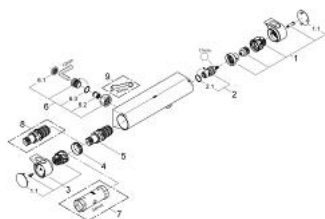

34 170 001 GROHTHERM 2000 THERMOSTATISCHE DOUCHEKRAAN 1/2"

PRODUCTOMSCHRIJVING

- Kleur: chroom
- wandmontage
- GROHE CoolTouch
- GROHE LongLife finish
- GROHE Aqua Paddle ergonomische handgrepen
- GROHE SafeStop: instelknop met veiligheidsblokkering bij 38°C
- GROHE SafeStop Plus optionele temperatuurbegrenzer op 43°C
- GROHE TurboStat: 2x sneller en 2x nauwkeuriger de gewenste temperatuur
- geïntegreerde afsluitkraan
- verstelbare spaarknop GROHE EcoButton
- GROHE Carbodur keramisch binnenwerk 1/2" - 180°
- douche-aansluiting onderaan, 1/2"
- geïntegreerde terugslagklep(pen) Belgaqua aanvaard
- vuilfilters
- terugstroombeveiliging
- zonder koppelingen
- verchromde wartelmoeren

34 170 001 GROHTHERM 2000 THERMOSTATISCHE DOUCHEKRAAN 1/2"

RESERVEONDERDELEN , februari 2012 – nu

- 1: Aquapaddle greep (Bestelnummer 47916000)
 - 1.1: Afdekkapje (Bestelnummer 4788300M)
 - 2: Keramisch bovendeeel 1/2" (Bestelnummer 45346000)
 - 2.1: O-Ring Ø18,2 x Ø1,7 (Bestelnummer 0392400M)
 - 3: Instelknop (Bestelnummer 47917000)
 - 3.1: Afdekkapje (Bestelnummer 4788300M)
 - 4: Bevestigingsring (Bestelnummer 47743000)
 - 5: Thermo- element 1/2" (Bestelnummer 47439000)
 - 6: Terugslagklep (Bestelnummer 47189000)
 - 6.1: Vuilfilter (Bestelnummer 0726400M)
 - 6.2: Terugslagklep (Bestelnummer 08565000)
 - 6.3: O-Ring Ø17 x Ø2 (Bestelnummer 0305500M)
 - 7: Sleutel voor bovenstuk ¾ (Bestelnummer 19332000)*
 - 8: GROHE TurboStat cartouche 1/2" (Bestelnummer 47175000)*
- * Optionele accessoires