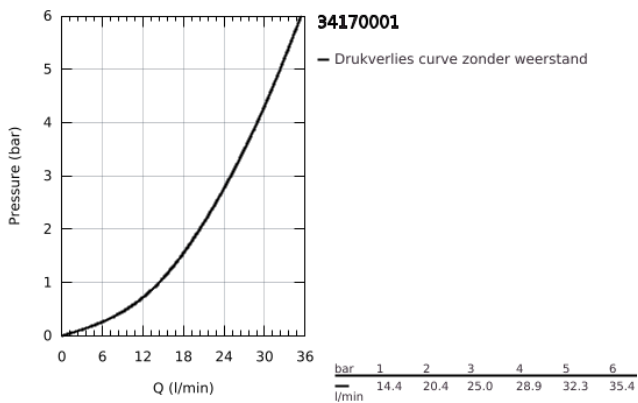

34 170 001 GROHTHERM 2000 THERMOSTATISCHE DOUCHEKRAAN 1/2"

PRODUCTOMSCHRIJVING

- Kleur: chroom
- wandmontage
- GROHE CoolTouch
- GROHE LongLife finish
- GROHE Aqua Paddle ergonomische handgrepen
- GROHE SafeStop: instelknop met veiligheidsblokkering bij 38°C
- GROHE SafeStop Plus optionele temperatuurbegrenzer op 43°C
- GROHE TurboStat: 2x sneller en 2x nauwkeuriger de gewenste temperatuur
- geïntegreerde afsluitkraan
- verstelbare spaarknop GROHE EcoButton
- GROHE Carbodur keramisch binnenwerk 1/2" - 180°
- douche-aansluiting onderaan, 1/2"
- geïntegreerde terugslagklep(pen) Belgaqua aanvaard
- vuilfilters
- terugstroombeveiliging
- zonder koppelingen
- verchromde wartelmoeren

34 170 001 GROHTHERM 2000 THERMOSTATISCHE DOUCHEKRAAN 1/2"

RESERVEONDERDELEN , februari 2012 – nu

- 1: Aquapaddle greep (Bestelnummer 47916000)
 - 1.1: Afdekkapje (Bestelnummer 4788300M)
 - 2: Keramisch bovendeeel 1/2" (Bestelnummer 45346000)
 - 2.1: O-Ring Ø18,2 x Ø1,7 (Bestelnummer 0392400M)
 - 3: Instelknop (Bestelnummer 47917000)
 - 3.1: Afdekkapje (Bestelnummer 4788300M)
 - 4: Bevestigingsring (Bestelnummer 47743000)
 - 5: Thermo- element 1/2" (Bestelnummer 47439000)
 - 6: Terugslagklep (Bestelnummer 47189000)
 - 6.1: Vuilfilter (Bestelnummer 0726400M)
 - 6.2: Terugslagklep (Bestelnummer 08565000)
 - 6.3: O-Ring Ø17 x Ø2 (Bestelnummer 0305500M)
 - 7: Sleutel voor bovenstuk ¾ (Bestelnummer 19332000)*
 - 8: GROHE TurboStat cartouche 1/2" (Bestelnummer 47175000)*
- * Optionele accessoires