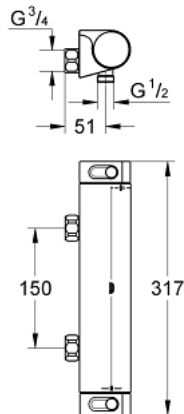

34 170 001 GROHTHERM 2000 THERMOSTATISCHE DOUCHEKRAAN 1/2"

PRODUCTOMSCHRIJVING

- Kleur: chroom
- wandmontage
- GROHE CoolTouch
- GROHE LongLife finish
- GROHE Aqua Paddle ergonomische handgrepen
- GROHE SafeStop: instelknop met veiligheidsblokkering bij 38°C
- GROHE SafeStop Plus optionele temperatuurbegrenzer op 43°C
- GROHE TurboStat: 2x sneller en 2x nauwkeuriger de gewenste temperatuur
- geïntegreerde afsluitkraan
- verstelbare spaarknop GROHE EcoButton
- GROHE Carbodur keramisch binnenwerk 1/2" - 180°
- douche-aansluiting onderaan, 1/2"
- geïntegreerde terugslagklep(pen) Belgaqua aanvaard
- vuilfilters
- terugstroombeveiliging
- zonder koppelingen
- verchromde wartelmoeren

34 170 001 GROHTHERM 2000 THERMOSTATISCHE DOUCHEKRAAN 1/2"

RESERVEONDERDELEN , februari 2012 – nu

- 1: Aquapaddle greep (Bestelnummer 47916000)
 - 1.1: Afdekkapje (Bestelnummer 4788300M)
 - 2: Keramisch bovendeeel 1/2" (Bestelnummer 45346000)
 - 2.1: O-Ring Ø18,2 x Ø1,7 (Bestelnummer 0392400M)
 - 3: Instelknop (Bestelnummer 47917000)
 - 3.1: Afdekkapje (Bestelnummer 4788300M)
 - 4: Bevestigingsring (Bestelnummer 47743000)
 - 5: Thermo- element 1/2" (Bestelnummer 47439000)
 - 6: Terugslagklep (Bestelnummer 47189000)
 - 6.1: Vuilfilter (Bestelnummer 0726400M)
 - 6.2: Terugslagklep (Bestelnummer 08565000)
 - 6.3: O-Ring Ø17 x Ø2 (Bestelnummer 0305500M)
 - 7: Sleutel voor bovenstuk ¾ (Bestelnummer 19332000)*
 - 8: GROHE TurboStat cartouche 1/2" (Bestelnummer 47175000)*
- * Optionele accessoires