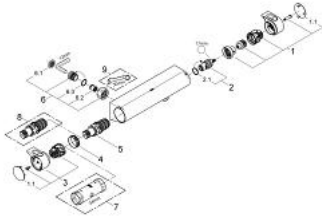

34 170 001 GROHTHERM 2000 MITIGEUR THERMOSTATIQUE DOUCHE 1/2"

DESCRIPTION DU PRODUIT

- Couleur: chromé
- montage mural
- GROHE CoolTouch
- finition GROHE LongLife
- GROHE Aqua Paddle poignées ergonomiques
- GROHE SafeStop : butée à 38°C
- GROHE SafeStop Plus : limiteur optionnel température à 43°C
- GROHE TurboStat Régulation thermostatique quasi-instantanée
- robinet d'arrêt intégré
- GROHE EcoButton: poignée de débit avec touche éco et butée éco réglable séparément
- tête à disques céramique 1/2", 180°
- départ de douche 1/2" en dessous
- clapet(s) anti-retour intégré(s) agréé Belgaqua
- filtres intégrés
- protection anti-retour
- sans raccords
- écrous chromés

34 170 001 GROHTHERM 2000 MITIGEUR THERMOSTATIQUE DOUCHE 1/2"

PIÈCES DE RECHANGE, février 2012 – maintenant

- 1: Poignée AquaPaddle (Numéro de commande 47916000)
 - 1.1: Plaque de recouvrement (Numéro de commande 4788300M)
 - 2: Tête à disques en céramique 1/2" (Numéro de commande 45346000)
 - 2.1: Joint torique 18,2 x 1,7 (Numéro de commande 0392400M)
 - 3: Poignée graduée (Numéro de commande 47917000)
 - 3.1: Plaque de recouvrement (Numéro de commande 4788300M)
 - 4: Bague de fixation (Numéro de commande 47743000)
 - 5: Cartouche thermostatique compacte 1/2" (Numéro de commande 47439000)
 - 6: Clapet anti-retour (Numéro de commande 47189000)
 - 6.1: Filtre à d'impuretés (Numéro de commande 0726400M)
 - 6.2: Clapet anti-retour (Numéro de commande 08565000)
 - 6.3: Joint torique 17 x 2 (Numéro de commande 0305500M)
 - 7: Clé 14 (Numéro de commande 19332000)*
 - 8: Cartouche GROHE TurboStat 1/2" (Numéro de commande 47175000)*
- * Accessoires optionels