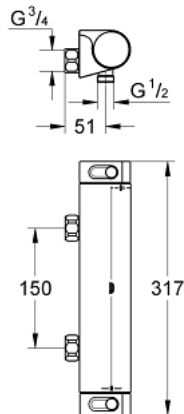

34 170 001 GROHTHERM 2000 MITIGEUR THERMOSTATIQUE DOUCHE 1/2"

DESCRIPTION DU PRODUIT

- Couleur: chromé
- montage mural
- GROHE CoolTouch
- finition GROHE LongLife
- GROHE Aqua Paddle poignées ergonomiques
- GROHE SafeStop : butée à 38°C
- GROHE SafeStop Plus : limiteur optionnel température à 43°C
- GROHE TurboStat Régulation thermostatique quasi-instantanée
- robinet d'arrêt intégré
- GROHE EcoButton: poignée de débit avec touche éco et butée éco réglable séparément
- tête à disques céramique 1/2", 180°
- départ de douche 1/2" en dessous
- clapet(s) anti-retour intégré(s) agréé Belgaqua
- filtres intégrés
- protection anti-retour
- sans raccords
- écrous chromés

34 170 001 GROHTHERM 2000 MITIGEUR THERMOSTATIQUE DOUCHE 1/2"

PIÈCES DE RECHANGE, février 2012 – maintenant

- 1: Poignée AquaPaddle (Numéro de commande 47916000)
 - 1.1: Plaque de recouvrement (Numéro de commande 4788300M)
 - 2: Tête à disques en céramique 1/2" (Numéro de commande 45346000)
 - 2.1: Joint torique 18,2 x 1,7 (Numéro de commande 0392400M)
 - 3: Poignée graduée (Numéro de commande 47917000)
 - 3.1: Plaque de recouvrement (Numéro de commande 4788300M)
 - 4: Bague de fixation (Numéro de commande 47743000)
 - 5: Cartouche thermostatique compacte 1/2" (Numéro de commande 47439000)
 - 6: Clapet anti-retour (Numéro de commande 47189000)
 - 6.1: Filtre à d'impuretés (Numéro de commande 0726400M)
 - 6.2: Clapet anti-retour (Numéro de commande 08565000)
 - 6.3: Joint torique 17 x 2 (Numéro de commande 0305500M)
 - 7: Clé 14 (Numéro de commande 19332000)*
 - 8: Cartouche GROHE TurboStat 1/2" (Numéro de commande 47175000)*
- * Accessoires optionels