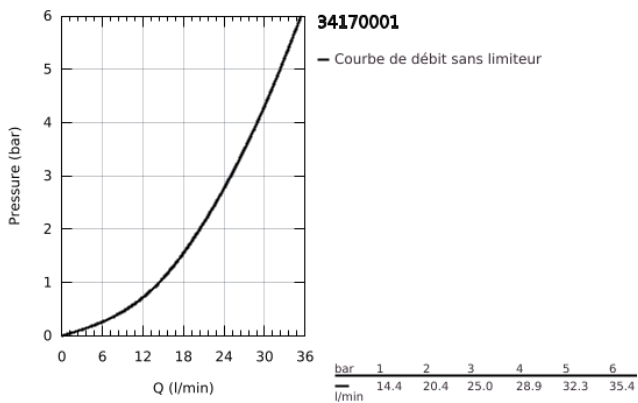

34 170 001 GROHTHERM 2000 MITIGEUR THERMOSTATIQUE DOUCHE 1/2"

DESCRIPTION DU PRODUIT

- Couleur: chromé
- montage mural
- GROHE CoolTouch
- finition GROHE LongLife
- GROHE Aqua Paddle poignées ergonomiques
- GROHE SafeStop : butée à 38°C
- GROHE SafeStop Plus : limiteur optionnel température à 43°C
- GROHE TurboStat Régulation thermostatique quasi-instantanée
- robinet d'arrêt intégré
- GROHE EcoButton: poignée de débit avec touche éco et butée éco réglable séparément
- tête à disques céramique 1/2", 180°
- départ de douche 1/2" en dessous
- clapet(s) anti-retour intégré(s) agréé Belgaqua
- filtres intégrés
- protection anti-retour
- sans raccords
- écrous chromés

34 170 001 GROHTHERM 2000 MITIGEUR THERMOSTATIQUE DOUCHE 1/2"

PIÈCES DE RECHANGE, février 2012 – maintenant

- 1: Poignée AquaPaddle (Numéro de commande 47916000)
 - 1.1: Plaque de recouvrement (Numéro de commande 4788300M)
 - 2: Tête à disques en céramique 1/2" (Numéro de commande 45346000)
 - 2.1: Joint torique 18,2 x 1,7 (Numéro de commande 0392400M)
 - 3: Poignée graduée (Numéro de commande 47917000)
 - 3.1: Plaque de recouvrement (Numéro de commande 4788300M)
 - 4: Bague de fixation (Numéro de commande 47743000)
 - 5: Cartouche thermostatique compacte 1/2" (Numéro de commande 47439000)
 - 6: Clapet anti-retour (Numéro de commande 47189000)
 - 6.1: Filtre à d'impuretés (Numéro de commande 0726400M)
 - 6.2: Clapet anti-retour (Numéro de commande 08565000)
 - 6.3: Joint torique 17 x 2 (Numéro de commande 0305500M)
 - 7: Clé 14 (Numéro de commande 19332000)*
 - 8: Cartouche GROHE TurboStat 1/2" (Numéro de commande 47175000)*
- * Accessoires optionels