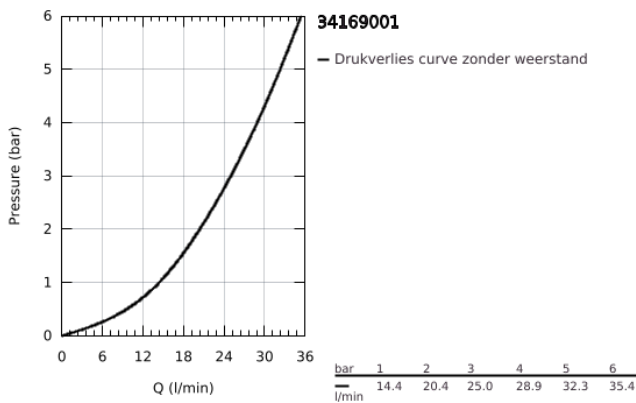

## 34 169 001 GROHTHERM 2000 THERMOSTATISCHE DOUCHEKRAAN 1/2"

### PRODUCTOMSCHRIJVING

- Kleur: chroom
- wandmontage
- 100% GROHE CoolTouch bestaande uit veiligheidsbehuizing + S-koppelingen met CoolTouch rozetten
- GROHE LongLife finish
- GROHE Aqua Paddle ergonomische handgrepen
- GROHE SafeStop: instelknop met veiligheidsblokkering bij 38°C
- GROHE SafeStop Plus optionele temperatuurbegrenzer op 43°C
- GROHE TurboStat: 2x sneller en 2x nauwkeuriger de gewenste temperatuur
- geïntegreerde afsluitkraan
- verstelbare spaarknop GROHE EcoButton
- GROHE Carbodur keramisch binnenwerk 1/2" - 180°
- douche-aansluiting onderaan, 1/2"
- geïntegreerde terugslagklep(pen) Belgaqua aanvaard
- vuilfilters
- terugstroombeveiliging
- afgedekte S-koppelingen, CoolTouch rozetten met wandafdichting
- optionele upgrade: GROHE EasyReach douche tray 160 (18 608 001)