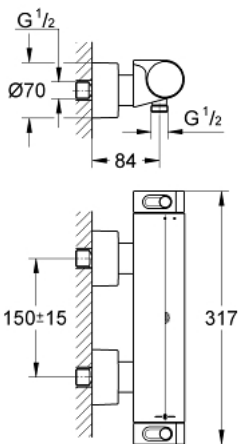

### PRODUCTOMSCHRIJVING

- Kleur: chroom
- wandmontage
- 100% GROHE CoolTouch bestaande uit veiligheidsbehuizing + S-koppelingen met CoolTouch rozetten
- GROHE LongLife finish
- GROHE Aqua Paddle ergonomische handgrepen
- GROHE SafeStop: instelknop met veiligheidsblokkering bij 38°C
- GROHE SafeStop Plus optionele temperatuurbegrenzer op 43°C
- GROHE TurboStat: 2x sneller en 2x nauwkeuriger de gewenste temperatuur
- geïntegreerde afsluitkraan
- verstelbare spaarknop GROHE EcoButton
- GROHE Carbodur keramisch binnenwerk 1/2" - 180°
- douche-aansluiting onderaan, 1/2"
- geïntegreerde terugslagklep(pen) Belgaqua aanvaard
- vuilfilters
- terugstroombeveiliging
- afgedekte S-koppelingen, CoolTouch rozetten met wandafdichting
- optionele upgrade: GROHE EasyReach douche tray 160 (18 608 001)

### RESERVEONDERDELEN , februari 2012 – nu

- 1: Aquapaddle greep (Bestelnummer 47916000)
- 1.1: Afdekkapje (Bestelnummer 4788300M)
- 2: Keramisch bovendeeel 1/2" (Bestelnummer 45346000)
- 2.1: O-Ring Ø18,2 x Ø1,7 (Bestelnummer 0392400M)
- 3: Instelknop (Bestelnummer 47917000)
- 3.1: Afdekkapje (Bestelnummer 4788300M)
- 4: Bevestigingsring (Bestelnummer 47743000)
- 5: Thermo- element 1/2" (Bestelnummer 47439000)
- 6: Terugslagklep (Bestelnummer 47189000)
- 6.1: Vuilfilter (Bestelnummer 0726400M)
- 6.2: Terugslagklep (Bestelnummer 08565000)
- 6.3: O-Ring Ø17 x Ø2 (Bestelnummer 0305500M)
- 7: S-koppeling (Bestelnummer 12693000)
- 8: Verlengset, 30 mm voor CoolTouch® thermostaten (Bestelnummer 46238000)\*
- 9: Sleutel voor bovenstuk ¾ (Bestelnummer 19332000)\*
- 10: GROHE TurboStat cartouche 1/2" (Bestelnummer 47175000)\*
- 11: Moersleutel, plat 30 mm voor opbouwkraanwerk, 34 mm voor thermostatische elementen (Bestelnummer 19377000)\*