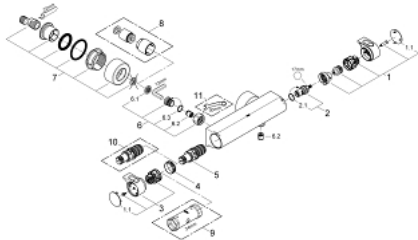

### PRODUCTOMSCHRIJVING

- Kleur: chroom
- wandmontage
- 100% GROHE CoolTouch bestaande uit veiligheidsbehuizing + S-koppelingen met CoolTouch rozetten
- GROHE LongLife finish
- GROHE Aqua Paddle ergonomische handgrepen
- GROHE SafeStop: instelknop met veiligheidsblokkering bij 38°C
- GROHE SafeStop Plus optionele temperatuurbegrenzer op 43°C
- GROHE TurboStat: 2x sneller en 2x nauwkeuriger de gewenste temperatuur
- geïntegreerde afsluitkraan
- verstelbare spaarknop GROHE EcoButton
- GROHE Carbodur keramisch binnenwerk 1/2" - 180°
- douche-aansluiting onderaan, 1/2"
- geïntegreerde terugslagklep(pen) Belgaqua aanvaard
- vuilfilters
- terugstroombeveiliging
- afgedekte S-koppelingen, CoolTouch rozetten met wandafdichting
- optionele upgrade: GROHE EasyReach douche tray 160 (18 608 001)

### RESERVEONDERDELEN , februari 2012 – nu

- 1: Aquapaddle greep (Bestelnummer 47916000)
- 1.1: Afdekkapje (Bestelnummer 4788300M)
- 2: Keramisch bovendeeel 1/2" (Bestelnummer 45346000)
- 2.1: O-Ring Ø18,2 x Ø1,7 (Bestelnummer 0392400M)
- 3: Instelknop (Bestelnummer 47917000)
- 3.1: Afdekkapje (Bestelnummer 4788300M)
- 4: Bevestigingsring (Bestelnummer 47743000)
- 5: Thermo- element 1/2" (Bestelnummer 47439000)
- 6: Terugslagklep (Bestelnummer 47189000)
- 6.1: Vuilfilter (Bestelnummer 0726400M)
- 6.2: Terugslagklep (Bestelnummer 08565000)
- 6.3: O-Ring Ø17 x Ø2 (Bestelnummer 0305500M)
- 7: S-koppeling (Bestelnummer 12693000)
- 8: Verlengset, 30 mm voor CoolTouch® thermostaten (Bestelnummer 46238000)\*
- 9: Sleutel voor bovenstuk ¾ (Bestelnummer 19332000)\*
- 10: GROHE TurboStat cartouche 1/2" (Bestelnummer 47175000)\*
- 11: Moersleutel, plat 30 mm voor opbouwkraanwerk, 34 mm voor thermostatische elementen (Bestelnummer 19377000)\*