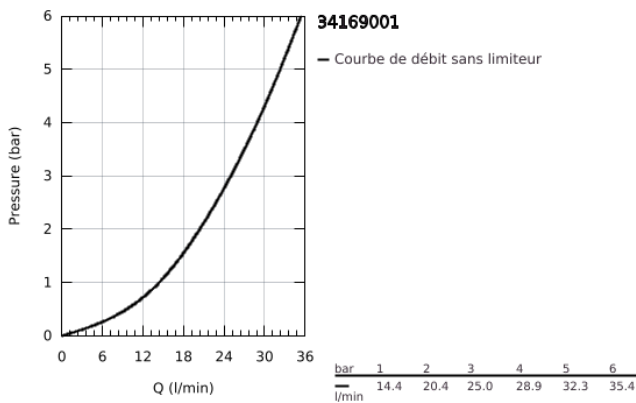

34 169 001 GROHTHERM 2000 MITIGEUR THERMOSTATIQUE DOUCHE 1/2"

DESCRIPTION DU PRODUIT

- Couleur: chromé
- montage mural
- 100% GROHE CoolTouch le corps et les raccords ne deviennent jamais plus chaud que l'eau mitigée
- finition GROHE LongLife
- GROHE Aqua Paddle poignées ergonomiques
- GROHE SafeStop : butée à 38°C
- GROHE SafeStop Plus : limiteur optionnel température à 43°C
- GROHE TurboStat Régulation thermostatique quasi-instantanée
- robinet d'arrêt intégré
- GROHE EcoButton: poignée de débit avec touche éco et butée éco réglable séparément
- tête à disques céramique 1/2", 180°
- départ de douche 1/2" en dessous
- clapet(s) anti-retour intégré(s) agréé Belgaqua
- filtres intégrés
- protection anti-retour
- Raccords en S couverts, rosaces CoolTouch avec parois étanches
- En option : tablette GROHE EasyReach (18 608 001)

34 169 001 GROHTHERM 2000 MITIGEUR THERMOSTATIQUE DOUCHE 1/2"

PIÈCES DE RECHANGE, février 2012 – maintenant

- 1: Poignée AquaPaddle (Numéro de commande 47916000)
- 1.1: Plaque de recouvrement (Numéro de commande 4788300M)
- 2: Tête à disques en céramique 1/2" (Numéro de commande 45346000)
- 2.1: Joint torique 18,2 x 1,7 (Numéro de commande 0392400M)
- 3: Poignée graduée (Numéro de commande 47917000)
- 3.1: Plaque de recouvrement (Numéro de commande 4788300M)
- 4: Bague de fixation (Numéro de commande 47743000)
- 5: Cartouche thermostatique compacte 1/2" (Numéro de commande 47439000)
- 6: Clapet anti-retour (Numéro de commande 47189000)
- 6.1: Filtre à d'impuretés (Numéro de commande 0726400M)
- 6.2: Clapet anti-retour (Numéro de commande 08565000)
- 6.3: Joint torique 17 x 2 (Numéro de commande 0305500M)
- 7: Raccord S mural (Numéro de commande 12693000)
- 8: Rallonge 3/4" 30 mm (Numéro de commande 46238000)*
- 9: Clé 14 (Numéro de commande 19332000)*
- 10: Cartouche GROHE TurboStat 1/2" (Numéro de commande 47175000)*
- 11: Clé spéciale, 30 mm et 34 mm (Numéro de commande 19377000)*