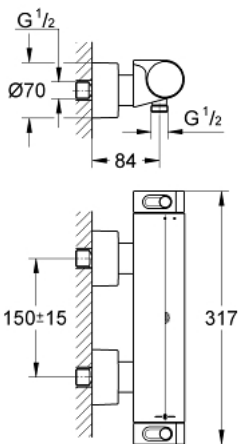

34 169 001 GROHTHERM 2000 MITIGEUR THERMOSTATIQUE DOUCHE 1/2"

DESCRIPTION DU PRODUIT

- Couleur: chromé
- montage mural
- 100% GROHE CoolTouch le corps et les raccords ne deviennent jamais plus chaud que l'eau mitigée
- finition GROHE LongLife
- GROHE Aqua Paddle poignées ergonomiques
- GROHE SafeStop : butée à 38°C
- GROHE SafeStop Plus : limiteur optionnel température à 43°C
- GROHE TurboStat Régulation thermostatique quasi-instantanée
- robinet d'arrêt intégré
- GROHE EcoButton: poignée de débit avec touche éco et butée éco réglable séparément
- tête à disques céramique 1/2", 180°
- départ de douche 1/2" en dessous
- clapet(s) anti-retour intégré(s) agréé Belgaqua
- filtres intégrés
- protection anti-retour
- Raccords en S couverts, rosaces CoolTouch avec parois étanches
- En option : tablette GROHE EasyReach (18 608 001)

34 169 001 GROHTHERM 2000 MITIGEUR THERMOSTATIQUE DOUCHE 1/2"

PIÈCES DE RECHANGE, février 2012 – maintenant

- 1: Poignée AquaPaddle (Numéro de commande 47916000)
- 1.1: Plaque de recouvrement (Numéro de commande 4788300M)
- 2: Tête à disques en céramique 1/2" (Numéro de commande 45346000)
- 2.1: Joint torique 18,2 x 1,7 (Numéro de commande 0392400M)
- 3: Poignée graduée (Numéro de commande 47917000)
- 3.1: Plaque de recouvrement (Numéro de commande 4788300M)
- 4: Bague de fixation (Numéro de commande 47743000)
- 5: Cartouche thermostatique compacte 1/2" (Numéro de commande 47439000)
- 6: Clapet anti-retour (Numéro de commande 47189000)
- 6.1: Filtre à d'impuretés (Numéro de commande 0726400M)
- 6.2: Clapet anti-retour (Numéro de commande 08565000)
- 6.3: Joint torique 17 x 2 (Numéro de commande 0305500M)
- 7: Raccord S mural (Numéro de commande 12693000)
- 8: Rallonge 3/4" 30 mm (Numéro de commande 46238000)*
- 9: Clé 14 (Numéro de commande 19332000)*
- 10: Cartouche GROHE TurboStat 1/2" (Numéro de commande 47175000)*
- 11: Clé spéciale, 30 mm et 34 mm (Numéro de commande 19377000)*