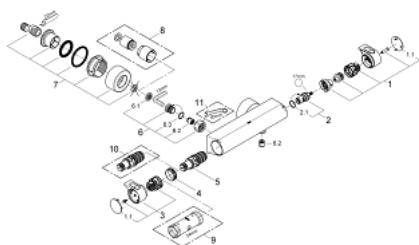

34 169 001 GROHTHERM 2000 MITIGEUR THERMOSTATIQUE DOUCHE 1/2"

DESCRIPTION DU PRODUIT

- Couleur: chromé
- montage mural
- 100% GROHE CoolTouch le corps et les raccords ne deviennent jamais plus chaud que l'eau mitigée
- finition GROHE LongLife
- GROHE Aqua Paddle poignées ergonomiques
- GROHE SafeStop : butée à 38°C
- GROHE SafeStop Plus : limiteur optionnel température à 43°C
- GROHE TurboStat Régulation thermostatique quasi-instantanée
- robinet d'arrêt intégré
- GROHE EcoButton: poignée de débit avec touche éco et butée éco réglable séparément
- tête à disques céramique 1/2", 180°
- départ de douche 1/2" en dessous
- clapet(s) anti-retour intégré(s) agréé Belgaqua
- filtres intégrés
- protection anti-retour
- Raccords en S couverts, rosaces CoolTouch avec parois étanches
- En option : tablette GROHE EasyReach (18 608 001)

34 169 001 GROHTHERM 2000 MITIGEUR THERMOSTATIQUE DOUCHE 1/2"

PIÈCES DE RECHANGE, février 2012 – maintenant

- 1: Poignée AquaPaddle (Numéro de commande 47916000)
- 1.1: Plaque de recouvrement (Numéro de commande 4788300M)
- 2: Tête à disques en céramique 1/2" (Numéro de commande 45346000)
- 2.1: Joint torique 18,2 x 1,7 (Numéro de commande 0392400M)
- 3: Poignée graduée (Numéro de commande 47917000)
- 3.1: Plaque de recouvrement (Numéro de commande 4788300M)
- 4: Bague de fixation (Numéro de commande 47743000)
- 5: Cartouche thermostatique compacte 1/2" (Numéro de commande 47439000)
- 6: Clapet anti-retour (Numéro de commande 47189000)
- 6.1: Filtre à d'impuretés (Numéro de commande 0726400M)
- 6.2: Clapet anti-retour (Numéro de commande 08565000)
- 6.3: Joint torique 17 x 2 (Numéro de commande 0305500M)
- 7: Raccord S mural (Numéro de commande 12693000)
- 8: Rallonge 3/4" 30 mm (Numéro de commande 46238000)*
- 9: Clé 14 (Numéro de commande 19332000)*
- 10: Cartouche GROHE TurboStat 1/2" (Numéro de commande 47175000)*
- 11: Clé spéciale, 30 mm et 34 mm (Numéro de commande 19377000)*