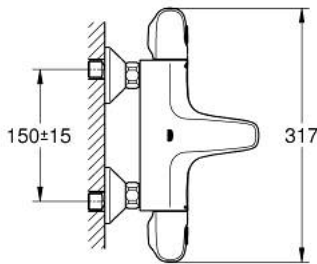

34 155 003 GROHTHERM 1000 THERMOSTATISCHE BADMENGKRAAN

PRODUCTOMSCHRIJVING

- Kleur: chroom
- wandmontage
- GROHE CoolTouch
- GROHE LongLife finish
- GROHE MetalGrip: ergonomische metalen greep
- GROHE SafeStop: instelknop met veiligheidsblokkering bij 38°C
- GROHE SafeStop Plus optionele temperatuurbegrenzer op 43°C
- GROHE TurboStat: 2x sneller en 2x nauwkeuriger de gewenste temperatuur
- geïntegreerde afsluitkraan
- GROHE Aquadimmer met meerdere functies:
 - - geïntegreerde GROHE EcoButton(waterbesparende knop met eco-stop voor douche)
 - - debietregeling
 - - omstelling: bad/douche
 - douche-aansluiting onderaan, 1/2"
- mousseur
- geïntegreerde terugslagklep(pen) Belgaqua aanvaard
- vuilfilters
- terugstroombeveiliging
- S-koppelingen
- metalen rozet
- GROHE EcoJoy waterbesparende technologie

34 155 003 GROHTHERM 1000 THERMOSTATISCHE BADMENGKRAAN

RESERVEONDERDELEN , februari 2014 – nu

- 1: Afsluitgreep (Bestelnummer 47976000)
- 1.1: Afdekkapje (Bestelnummer 4797400M)
- 2: Aanslag (Bestelnummer 47977000)
- 3: Aquadimmer (Bestelnummer 12433000)
- 4: Waterdoorvoer (Bestelnummer 47751000)
- 5: Instelknop (Bestelnummer 47973000)
- 5.1: Afdekkapje (Bestelnummer 4797400M)
- 6: Bevestigingsring (Bestelnummer 47743000)
- 7: Thermo- element 1/2" (Bestelnummer 47439000)
- 8: Waterloop (Bestelnummer 47975000)
- 9: Mousseur (Bestelnummer 13952000)
- 10: Terugslagklep (Bestelnummer 47189000)
- 10.1: Vuilfilter (Bestelnummer 0726400M)
- 10.2: Terugslagklep (Bestelnummer 08565000)
- 10.3: O-Ring Ø17 x Ø2 (Bestelnummer 0305500M)
- 11: S-koppeling (Bestelnummer 12075000)
- 11.1: Dichting 1/2" (Bestelnummer 0138600M)
- 11.2: Rozet (Bestelnummer 0221000M)
- 12: Verlengstuk voor zichtbare bevestigingsmoeren (Bestelnummer 0713000 M)*
- 13: Moersleutel, plat 30 mm voor opbouwkraanwerk, 34 mm voor thermostatische elementen (Bestelnummer 19377000)*
- 14: Sleutel voor bovenstuk ¾ (Bestelnummer 19332000)*
- 15: GROHE TurboStat cartouche 1/2" (Bestelnummer 47175000)*