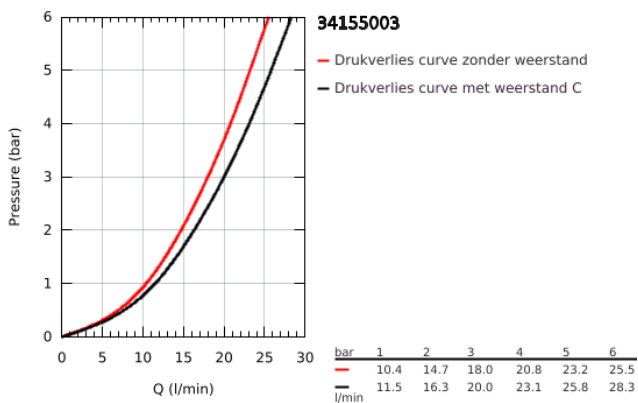

34 155 003 GROHTHERM 1000 THERMOSTATISCHE BADMENGKRAAN

PRODUCTOMSCHRIJVING

- Kleur: chroom
- wandmontage
- GROHE CoolTouch
- GROHE LongLife finish
- GROHE MetalGrip: ergonomische metalen greep
- GROHE SafeStop: instelknop met veiligheidsblokkering bij 38°C
- GROHE SafeStop Plus optionele temperatuurbegrenzer op 43°C
- GROHE TurboStat: 2x sneller en 2x nauwkeuriger de gewenste temperatuur
- geïntegreerde afsluitkraan
- GROHE Aquadimmer met meerdere functies:
 - - geïntegreerde GROHE EcoButton(waterbesparende knop met eco-stop voor douche)
 - - debietregeling
 - - omstelling: bad/douche
 - douche-aansluiting onderaan, 1/2"
- mousseur
- geïntegreerde terugslagklep(pen) Belgaqua aanvaard
- vuilfilters
- terugstroombeveiliging
- S-koppelingen
- metalen rozet
- GROHE EcoJoy waterbesparende technologie