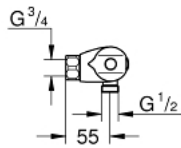

34 146 003 GROHTHERM 1000 THERMOSTATISCHE DOUCHEKRAAN 1/2"

PRODUCTOMSCHRIJVING

- Kleur: chroom
- wandmontage
- GROHE CoolTouch
- GROHE LongLife finish
- GROHE MetalGrip: ergonomische metalen greep
- GROHE SafeStop: instelknop met veiligheidsblokkering bij 38°C
- GROHE SafeStop Plus optionele temperatuurbegrenzer op 43°C
- GROHE TurboStat: 2x sneller en 2x nauwkeuriger de gewenste temperatuur
- geïntegreerde afsluitkraan
- verstelbare spaarknop GROHE EcoButton
- keramisch-bovendeel 1/2", 180°
- douche-aansluiting onderaan, 1/2"
- geïntegreerde terugslagklep(pen) Belgaqua aanvaard
- vuilfilters
- terugstroombeveiliging
- zonder koppelingen
- GROHE EcoJoy waterbesparende technologie

34 146 003 GROHTHERM 1000 THERMOSTATISCHE DOUCHEKRAAN 1/2"

RESERVEONDERDELEN , februari 2014 – nu

- 1: Afsluitgreep (Bestelnummer 47972000)
 - 1.1: Afdekkapje (Bestelnummer 4797400M)
 - 2: Keramisch bovendeele 1/2" (Bestelnummer 45346000)
 - 2.1: O-Ring Ø18,2 x Ø1,7 (Bestelnummer 0392400M)
 - 3: Instelknop (Bestelnummer 47973000)
 - 3.1: Afdekkapje (Bestelnummer 4797400M)
 - 4: Bevestigingsring (Bestelnummer 47743000)
 - 5: Thermo- element 1/2" (Bestelnummer 47439000)
 - 6: Waterloop (Bestelnummer 47975000)
 - 7: Terugslagklep (Bestelnummer 47189000)
 - 7.1: Vuilfilter (Bestelnummer 0726400M)
 - 7.2: Terugslagklep (Bestelnummer 08565000)
 - 7.3: O-Ring Ø17 x Ø2 (Bestelnummer 0305500M)
 - 8: Moersleutel, plat 30 mm voor opbouwkraanwerk, 34 mm voor thermostatische elementen (Bestelnummer 19377000)*
 - 9: Sleutel voor bovenstuk ¾ (Bestelnummer 19332000)*
 - 10: GROHE TurboStat cartouche 1/2" (Bestelnummer 47175000)*
- * Optionele accessoires