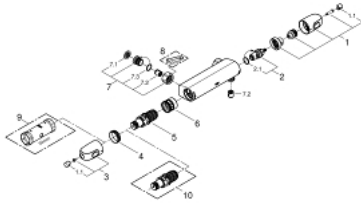

34 146 003 GROHTHERM 1000 THERMOSTATISCHE DOUCHEKRAAN 1/2"

PRODUCTOMSCHRIJVING

- Kleur: chroom
- wandmontage
- GROHE CoolTouch
- GROHE LongLife finish
- GROHE MetalGrip: ergonomische metalen greep
- GROHE SafeStop: instelknop met veiligheidsblokkering bij 38°C
- GROHE SafeStop Plus optionele temperatuurbegrenzer op 43°C
- GROHE TurboStat: 2x sneller en 2x nauwkeuriger de gewenste temperatuur
- geïntegreerde afsluitkraan
- verstelbare spaarknop GROHE EcoButton
- keramisch-bovendeel 1/2", 180°
- douche-aansluiting onderaan, 1/2"
- geïntegreerde terugslagklep(pen) Belgaqua aanvaard
- vuilfilters
- terugstroombeveiliging
- zonder koppelingen
- GROHE EcoJoy waterbesparende technologie

34 146 003 GROHTHERM 1000 THERMOSTATISCHE DOUCHEKRAAN 1/2"

RESERVEONDERDELEN , februari 2014 – nu

- 1: Afsluitgreep (Bestelnummer 47972000)
 - 1.1: Afdekkapje (Bestelnummer 4797400M)
 - 2: Keramisch bovendeele 1/2" (Bestelnummer 45346000)
 - 2.1: O-Ring Ø18,2 x Ø1,7 (Bestelnummer 0392400M)
 - 3: Instelknop (Bestelnummer 47973000)
 - 3.1: Afdekkapje (Bestelnummer 4797400M)
 - 4: Bevestigingsring (Bestelnummer 47743000)
 - 5: Thermo- element 1/2" (Bestelnummer 47439000)
 - 6: Waterloop (Bestelnummer 47975000)
 - 7: Terugslagklep (Bestelnummer 47189000)
 - 7.1: Vuilfilter (Bestelnummer 0726400M)
 - 7.2: Terugslagklep (Bestelnummer 08565000)
 - 7.3: O-Ring Ø17 x Ø2 (Bestelnummer 0305500M)
 - 8: Moersleutel, plat 30 mm voor opbouwkraanwerk, 34 mm voor thermostatische elementen (Bestelnummer 19377000)*
 - 9: Sleutel voor bovenstuk ¾ (Bestelnummer 19332000)*
 - 10: GROHE TurboStat cartouche 1/2" (Bestelnummer 47175000)*
- * Optionele accessoires