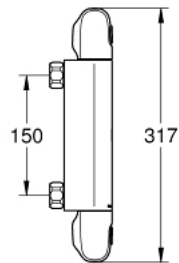

34 146 003 GROHTHERM 1000 THERMOSTATISCHE DOUCHEKRAAN 1/2"

PRODUCTOMSCHRIJVING

- Kleur: chroom
- wandmontage
- GROHE CoolTouch
- GROHE LongLife finish
- GROHE MetalGrip: ergonomische metalen greep
- GROHE SafeStop: instelknop met veiligheidsblokkering bij 38°C
- GROHE SafeStop Plus optionele temperatuurbegrenzer op 43°C
- GROHE TurboStat: 2x sneller en 2x nauwkeuriger de gewenste temperatuur
- geïntegreerde afsluitkraan
- verstelbare spaarknop GROHE EcoButton
- keramisch-bovendeel 1/2", 180°
- douche-aansluiting onderaan, 1/2"
- geïntegreerde terugslagklep(pen) Belgaqua aanvaard
- vuilfilters
- terugstroombeveiliging
- zonder koppelingen
- GROHE EcoJoy waterbesparende technologie

34 146 003 GROHTHERM 1000 THERMOSTATISCHE DOUCHEKRAAN 1/2"

RESERVEONDERDELEN , februari 2014 – nu

- 1: Afsluitgreep (Bestelnummer 47972000)
 - 1.1: Afdekkapje (Bestelnummer 4797400M)
 - 2: Keramisch bovendeele 1/2" (Bestelnummer 45346000)
 - 2.1: O-Ring Ø18,2 x Ø1,7 (Bestelnummer 0392400M)
 - 3: Instelknop (Bestelnummer 47973000)
 - 3.1: Afdekkapje (Bestelnummer 4797400M)
 - 4: Bevestigingsring (Bestelnummer 47743000)
 - 5: Thermo- element 1/2" (Bestelnummer 47439000)
 - 6: Waterloop (Bestelnummer 47975000)
 - 7: Terugslagklep (Bestelnummer 47189000)
 - 7.1: Vuilfilter (Bestelnummer 0726400M)
 - 7.2: Terugslagklep (Bestelnummer 08565000)
 - 7.3: O-Ring Ø17 x Ø2 (Bestelnummer 0305500M)
 - 8: Moersleutel, plat 30 mm voor opbouwkraanwerk, 34 mm voor thermostatische elementen (Bestelnummer 19377000)*
 - 9: Sleutel voor bovenstuk ¾ (Bestelnummer 19332000)*
 - 10: GROHE TurboStat cartouche 1/2" (Bestelnummer 47175000)*
- * Optionele accessoires