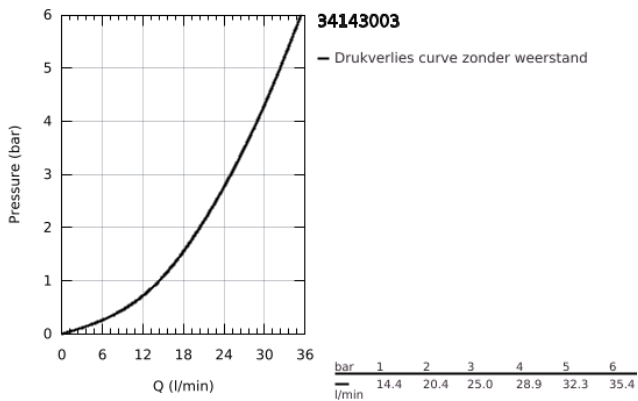

34 143 003 GROHTHERM 1000 THERMOSTATISCHE DOUCHEKRAAN 1/2"

PRODUCTOMSCHRIJVING

- Kleur: chroom
- wandmontage
- GROHE CoolTouch
- GROHE LongLife finish
- GROHE MetalGrip: ergonomische metalen greep
- GROHE SafeStop: instelknop met veiligheidsblokkering bij 38°C
- GROHE SafeStop Plus optionele temperatuurbegrenzer op 43°C
- GROHE TurboStat: 2x sneller en 2x nauwkeuriger de gewenste temperatuur
- geïntegreerde afsluitkraan
- verstelbare spaarknop GROHE EcoButton
- keramisch-bovendeel 1/2", 180°
- douche-aansluiting onderaan, 1/2"
- geïntegreerde terugslagklep(pen) Belgaqua aanvaard
- vuilfilters
- terugstroombeveiliging
- S-koppelingen
- metalen rozet
- GROHE EcoJoy waterbesparende technologie

34 143 003 GROHTHERM 1000 THERMOSTATISCHE DOUCHEKRAAN 1/2"

RESERVEONDERDELEN , februari 2014 – nu

- 1: Afsluitgreep (Bestelnummer 47972000)
 - 1.1: Afdekkapje (Bestelnummer 4797400M)
 - 2: Keramisch bovendeel 1/2" (Bestelnummer 45346000)
 - 2.1: O-Ring Ø18,2 x Ø1,7 (Bestelnummer 0392400M)
 - 3: Instelknop (Bestelnummer 47973000)
 - 3.1: Afdekkapje (Bestelnummer 4797400M)
 - 4: Bevestigingsring (Bestelnummer 47743000)
 - 5: Thermo- element 1/2" (Bestelnummer 47439000)
 - 6: Waterloop (Bestelnummer 47975000)
 - 7: Terugslagklep (Bestelnummer 08565000)
 - 8: Terugslagklep (Bestelnummer 47189000)
 - 8.1: Vuilfilter (Bestelnummer 0726400M)
 - 8.2: Terugslagklep (Bestelnummer 08565000)
 - 8.3: O-Ring Ø17 x Ø2 (Bestelnummer 0305500M)
 - 9: S-koppeling (Bestelnummer 12075000)
 - 9.1: Dichting 1/2" (Bestelnummer 0138600M)
 - 9.2: Rozet (Bestelnummer 0221000M)
 - 10: Verlengstuk voor zichtbare bevestigingsmoeren (Bestelnummer 0713000 M)*
 - 11: Moersleutel, plat 30 mm voor opbouwkraanwerk, 34 mm voor thermostatische elementen (Bestelnummer 19377000)*
 - 12: Sleutel voor bovenstuk ¾ (Bestelnummer 19332000)*
 - 13: GROHE TurboStat cartouche 1/2" (Bestelnummer 47175000)*
- * Optionele accessoires