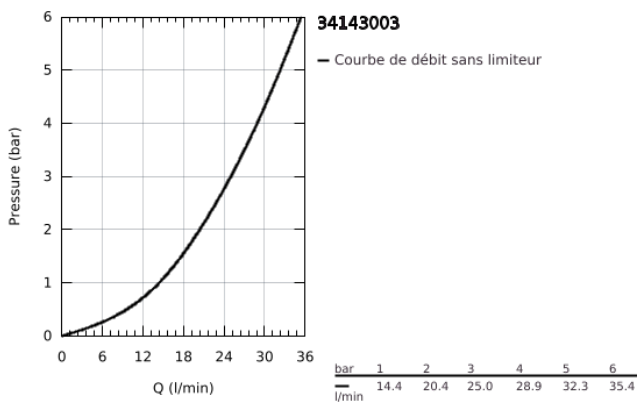

34 143 003 GROHTHERM 1000 MITIGEUR THERMOSTATIQUE DOUCHE 1/2"

DESCRIPTION DU PRODUIT

- Couleur: chromé
- montage mural
- GROHE CoolTouch
- finition GROHE LongLife
- GROHE MetalGrip poignée ergonomique en métal
- GROHE SafeStop : butée à 38°C
- GROHE SafeStop Plus : limiteur optionnel température à 43°C
- GROHE TurboStat Régulation thermostatique quasi-instantanée
- robinet d'arrêt intégré
- GROHE EcoButton: poignée de débit avec touche éco et butée éco réglable séparément
- tête céramique 1/2", 180°
- départ de douche 1/2" en dessous
- clapet(s) anti-retour intégré(s) agréé Belgaqua
- filtres intégrés
- protection anti-retour
- raccords S
- rosace en métal
- GROHE EcoJoy technologie d'économie d'eau