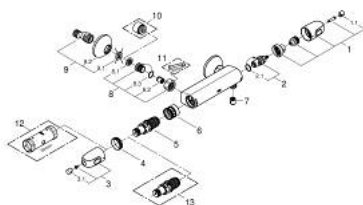

34 143 003 GROHTHERM 1000 MITIGEUR THERMOSTATIQUE DOUCHE 1/2"

PIÈCES DE RECHANGE, février 2014 – maintenant

- 1: Poignée de fermeture (Numéro de commande 47972000)
- 1.1: Plaque de recouvrement (Numéro de commande 4797400M)
- 2: Tête à disques en céramique 1/2" (Numéro de commande 45346000)
- 2.1: Joint torique 18,2 x 1,7 (Numéro de commande 0392400M)
- 3: Poignée graduée (Numéro de commande 47973000)
- 3.1: Plaque de recouvrement (Numéro de commande 4797400M)
- 4: Bague de fixation (Numéro de commande 47743000)
- 5: Cartouche thermostatique compacte 1/2" (Numéro de commande 47439000)
- 6: Race (Numéro de commande 47975000)
- 7: Clapet anti-retour (Numéro de commande 08565000)
- 8: Clapet anti-retour (Numéro de commande 47189000)
- 8.1: Filtre à d'impuretés (Numéro de commande 0726400M)
- 8.2: Clapet anti-retour (Numéro de commande 08565000)
- 8.3: Joint torique 17 x 2 (Numéro de commande 0305500M)
- 9: Raccord S mural (Numéro de commande 12075000)
- 9.1: Joint 1/2" (Numéro de commande 0138600M)
- 9.2: Rosace (Numéro de commande 0221000M)
- 10: Rallonge 3/4" 20 mm (Numéro de commande 0713000M)*
- 11: Clé spéciale, 30 mm et 34 mm (Numéro de commande 19377000)*
- 12: Clé 14 (Numéro de commande 19332000)*
- 13: Cartouche GROHE TurboStat 1/2" (Numéro de commande 47175000)*