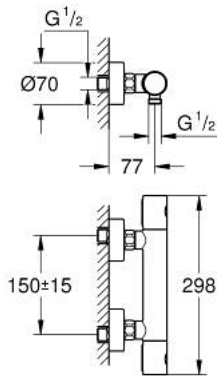

34 065 GN2 GROHTHERM 1000 COSMOPOLITAN M THERMOSTATISCHE DOUCHEKRAAN 1/2"

PRODUCTOMSCHRIJVING

- Kleur: brushed cool sunrise
- wandmontage
- GROHE LongLife finish
- GROHE MetalGrip: ergonomische metalen greep
- GROHE SafeStop: instelknop met veiligheidsblokkering bij 38°C
- GROHE SafeStop Plus optionele temperatuurbegrenzer op 43°C
- GROHE TurboStat: 2x sneller en 2x nauwkeuriger de gewenste temperatuur
- geïntegreerde afsluitkraan
- verstelbare spaarknop GROHE EcoButton
- keramisch-bovendeel 1/2", 180°
- douche-aansluiting onderaan, 1/2"
- geïntegreerde terugslagklep(pen) Belgaqua aanvaard
- vuilfilters
- terugstroombeveiliging
- S-koppelingen
- metalen rozet