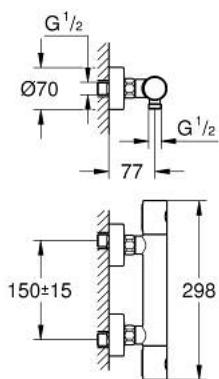

34 065 GN2 GROHTHERM 1000 COSMOPOLITAN M MITIGEUR THERMOSTATIQUE DOUCHE 1/2"

DESCRIPTION DU PRODUIT

- Couleur: brushed cool sunrise
- montage mural
- Finition GROHE LongLife
- GROHE MetalGrip poignée ergonomique en métal
- GROHE SafeStop : butée à 38°C
- GROHE SafeStop Plus : limiteur optionnel température à 43°C
- GROHE TurboStat Régulation thermostatique quasi-instantanée
- robinet d'arrêt intégré
- GROHE EcoButton: poignée de débit avec touche éco et butée éco réglable séparément
- tête céramique 1/2", 180°
- départ de douche 1/2" en dessous
- clapet(s) anti-retour intégré(s) agréé Belgaqua
- filtres intégrés
- protection anti-retour
- raccords S
- rosace en métal