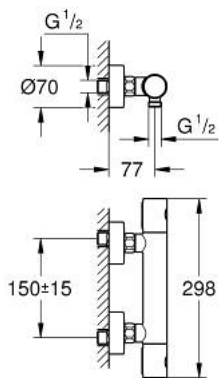

34 065 A02 GROHTHERM 1000 COSMOPOLITAN M THERMOSTATISCHE DOUCHEKRAAN 1/2"

PRODUCTOMSCHRIJVING

- Kleur: hard graphite
- wandmontage
- GROHE LongLife finish
- GROHE MetalGrip: ergonomische metalen greep
- GROHE SafeStop: instelknop met veiligheidsblokkering bij 38°C
- GROHE SafeStop Plus optionele temperatuurbegrenzer op 43°C
- GROHE TurboStat: 2x sneller en 2x nauwkeuriger de gewenste temperatuur
- geïntegreerde afsluitkraan
- verstelbare spaarknop GROHE EcoButton
- keramisch-bovendeel 1/2", 180°
- douche-aansluiting onderaan, 1/2"
- geïntegreerde terugslagklep(pen) Belgaqua aanvaard
- vuilfilters
- terugstroombeveiliging
- S-koppelingen
- metalen rozet