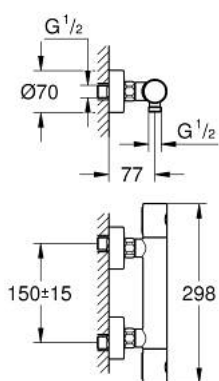

34 065 A02 GROHTHERM 1000 COSMOPOLITAN M MITIGEUR THERMOSTATIQUE DOUCHE 1/2"

DESCRIPTION DU PRODUIT

- Couleur: hard graphite
- montage mural
- Finition GROHE LongLife
- GROHE MetalGrip poignée ergonomique en métal
- GROHE SafeStop : butée à 38°C
- GROHE SafeStop Plus : limiteur optionnel température à 43°C
- GROHE TurboStat Régulation thermostatique quasi-instantanée
- robinet d'arrêt intégré
- GROHE EcoButton: poignée de débit avec touche éco et butée éco réglable séparément
- tête céramique 1/2", 180°
- départ de douche 1/2" en dessous
- clapet(s) anti-retour intégré(s) agréé Belgaqua
- filtres intégrés
- protection anti-retour
- raccords S
- rosace en métal
- GROHE EcoJoy technologie d'économie d'eau