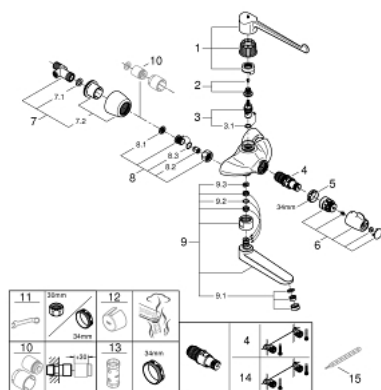

### RESERVEONDERDELEN , augustus 2013 – nu

- 1: Hendel 250 mm (Bestelnummer 47410000)
- 2: Bevestigingsset greep (Bestelnummer 45186000)
- 2.1: O-Ring Ø18,2 x Ø1,7 (Bestelnummer 0392400M)
- 3: Keramisch bovendeel 1/2" (Bestelnummer 45346000)
- 3.1: O-Ring Ø18,2 x Ø1,7 (Bestelnummer 0392400M)
- 4: Thermo- element 1/2" (Bestelnummer 47885000)
- 5: Bevestigingsring (Bestelnummer 47743000)
- 6: Instelknop (Bestelnummer 49072000)
- 7: S-koppeling (Bestelnummer 12051000)
- 7.1: Dichting 1/2" (Bestelnummer 0138600M)
- 7.2: Rozet (Bestelnummer 45392000)
- 8: Terugslagklep (Bestelnummer 47189000)
- 8.1: Vuilfilter (Bestelnummer 0726400M)
- 8.2: Terugslagklep (Bestelnummer 08565000)
- 8.3: O-Ring Ø17 x Ø2 (Bestelnummer 0305500M)
- 9: Draaibare gegoten uitloop (Bestelnummer 13138000)
- 9.1: Laminar straalbreker (Bestelnummer 13960000)
- 9.2: Dichting (Bestelnummer 0128500M)
- 9.3: Aanslagbegrenzer, 5 St. (Bestelnummer 0974000M)
- 10: Verlengset, 30 mm voor CoolTouch® thermostaten (Bestelnummer 46238000)\*
- 11: Moersleutel, plat 30 mm voor opbouwkraanwerk, 34 mm voor thermostatische elementen (Bestelnummer 19377000)\*
- 12: <strong>Temperatuur ontgrendelings greep</strong> (Bestelnummer 47994000)\*
- 13: Sleutel voor bovenstuk ¾ (Bestelnummer 19332000)\*
- 14: GROHE TurboStat cartouche 1/2" (Bestelnummer 47175000)\*
- 15: Thermometer (Bestelnummer 19001000)\*