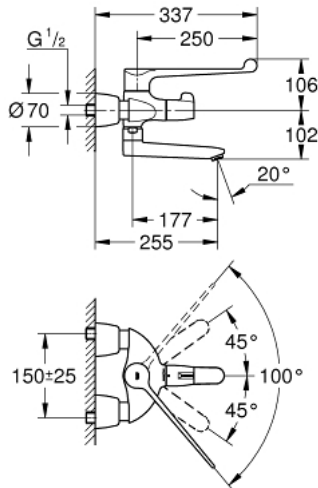

### PRODUCTOMSCHRIJVING

- Kleur: chroom
- voor hendelbediening
- wandmontage
- ergonomisch metalen hendel 250 mm, geschikt voor elleboog bediening
- draaibereik 100°
- metalen eindaanslag
- keramisch binnenwerk 1/2"
- GROHE TurboStat: 2x sneller en 2x nauwkeuriger de gewenste temperatuur
- GROHE SafetyPlus ergonomische metalen temperatuurhandgreep met vooraf instelbare veiligheidsstop tussen 35° C en 43° C
- eenvoudige thermostaat desinfectie met behulp van desinfectiehulp 47 994 000
- gegoten draaibare uitloop
- draaibereik 90°
- tevens afsluitbaar
- Laminaire straalregelaar 9 l/min
- geïntegreerde BELGAQUA-erkende terugslagkleppen en filters
- sprong: 255 mm
- afgedekte S-koppelingen
- tevens afsluitbaar
- GROHE LongLife finish