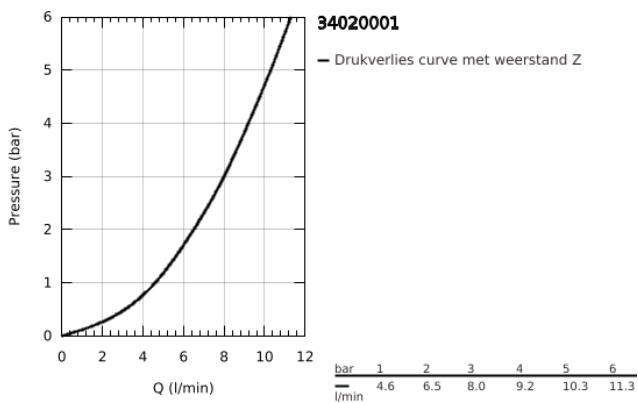

### PRODUCTOMSCHRIJVING

- Kleur: chroom
- voor hendelbediening
- wandmontage
- ergonomisch metalen hendel 250 mm, geschikt voor elleboog bediening
- draaibereik 100°
- metalen eindaanslag
- keramisch binnenwerk 1/2"
- GROHE TurboStat: 2x sneller en 2x nauwkeuriger de gewenste temperatuur
- GROHE SafetyPlus ergonomische metalen temperatuurhandgreep met vooraf instelbare veiligheidsstop tussen 35° C en 43° C
- eenvoudige thermostaat desinfectie met behulp van desinfectiehulp 47 994 000
- gegoten draaibare uitloop
- draaibereik 90°
- tevens afsluitbaar
- Laminaire straalregelaar 9 l/min
- geïntegreerde BELGAQUA-erkende terugslagkleppen en filters
- sprong: 255 mm
- afgedekte S-koppelingen
- tevens afsluitbaar
- GROHE LongLife finish