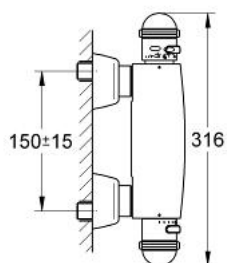

### PRODUCTOMSCHRIJVING

- Kleur: chroom
- wandmontage
- thermo-waselement
- geïntegreerde afsluitkraan
- GROHE Carbodur keramisch binnenwerk 1/2" - 180°
- greep met instelbare spaaraanslag
- GROHE SafeStop: instelknop met veiligheidsblokkering bij 38°C
- individueel instelbare spaaraanslag
- douche-aansluiting onderaan, 1/2"
- vuilfilters
- afgedekte S-koppelingen
- geïntegreerde terugslagkleppen
- terugstroombeveiliging
- zonder badset
- GROHE LongLife finish

### RESERVEONDERDELEN , januari 1999 – nu

- 1: Instelknop (Bestelnummer 47544IP0)
  - 2: Regelmoer + aanslagring (Bestelnummer 47441000)
  - 3: Thermo-element 3/8" (Bestelnummer 47349000)
  - 3.1: O-Ring Ø15 x Ø2,5 (Bestelnummer 0012300M)
  - 3.2: O-Ring Ø16 x Ø1,25 (Bestelnummer 0122500M)
  - 4: Zitting (Bestelnummer 02406000)
  - 5: Greep met spaarknop (Bestelnummer 47546IP0)
  - 6: Keramisch bovendeel 1/2" (Bestelnummer 45346000)
  - 6.1: O-Ring Ø18,2 x Ø1,7 (Bestelnummer 0392400M)
  - 7: Terugslagklep (Bestelnummer 47189000)
  - 7.1: Vuilfilter (Bestelnummer 0726400M)
  - 7.2: Terugslagklep (Bestelnummer 08565000)
  - 7.3: O-Ring Ø17 x Ø2 (Bestelnummer 0305500M)
  - 8: S-koppeling (Bestelnummer 12058000)
  - 8.1: Dichting 1/2" (Bestelnummer 0138600M)
  - 8.2: Rozet (Bestelnummer 45545000)
  - 9: Verlengset, 30 mm voor CoolTouch® thermostaten (Bestelnummer 46238000)\*
  - 10: Sleutel voor bovenstuk 3/4 (Bestelnummer 19070000)\*
- \* Optionele accessoires