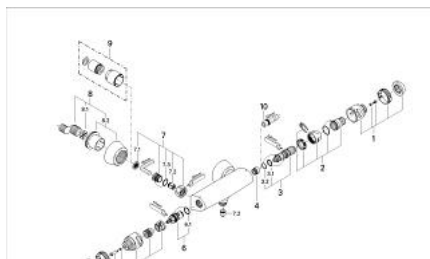

### PRODUCTOMSCHRIJVING

- Kleur: chroom
- wandmontage
- thermo-waselement
- geïntegreerde afsluitkraan
- GROHE Carbodur keramisch binnenwerk 1/2" - 180°
- greep met instelbare spaaraanslag
- GROHE SafeStop: instelknop met veiligheidsblokkering bij 38°C
- individueel instelbare spaaraanslag
- douche-aansluiting onderaan, 1/2"
- vuilfilters
- afgedekte S-koppelingen
- geïntegreerde terugslagkleppen
- terugstroombeveiliging
- zonder badset
- GROHE LongLife finish

### RESERVEONDERDELEN , januari 1999 – nu

- 1: Instelknop (Bestelnummer 47544IP0)
  - 2: Regelmoer + aanslagring (Bestelnummer 47441000)
  - 3: Thermo-element 3/8" (Bestelnummer 47349000)
  - 3.1: O-Ring Ø15 x Ø2,5 (Bestelnummer 0012300M)
  - 3.2: O-Ring Ø16 x Ø1,25 (Bestelnummer 0122500M)
  - 4: Zitting (Bestelnummer 02406000)
  - 5: Greep met spaarknop (Bestelnummer 47546IP0)
  - 6: Keramisch bovendeel 1/2" (Bestelnummer 45346000)
  - 6.1: O-Ring Ø18,2 x Ø1,7 (Bestelnummer 0392400M)
  - 7: Terugslagklep (Bestelnummer 47189000)
  - 7.1: Vuilfilter (Bestelnummer 0726400M)
  - 7.2: Terugslagklep (Bestelnummer 08565000)
  - 7.3: O-Ring Ø17 x Ø2 (Bestelnummer 0305500M)
  - 8: S-koppeling (Bestelnummer 12058000)
  - 8.1: Dichting 1/2" (Bestelnummer 0138600M)
  - 8.2: Rozet (Bestelnummer 45545000)
  - 9: Verlengset, 30 mm voor CoolTouch® thermostaten (Bestelnummer 46238000)\*
  - 10: Sleutel voor bovenstuk 3/4 (Bestelnummer 19070000)\*
- \* Optionele accessoires