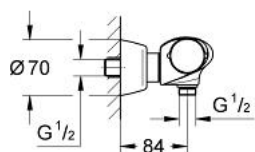

### PRODUCTOMSCHRIJVING

- Kleur: chroom
- wandmontage
- thermo-waselement
- geïntegreerde afsluitkraan
- GROHE Carbodur keramisch binnenwerk 1/2" - 180°
- greep met instelbare spaaraanslag
- GROHE SafeStop: instelknop met veiligheidsblokkering bij 38°C
- individueel instelbare spaaraanslag
- douche-aansluiting onderaan, 1/2"
- vuilfilters
- afgedekte S-koppelingen
- geïntegreerde terugslagkleppen
- terugstroombeveiliging
- zonder badset
- GROHE LongLife finish

### RESERVEONDERDELEN , januari 1999 – nu

- 1: Instelknop (Bestelnummer 47544IP0)
  - 2: Regelmoer + aanslagring (Bestelnummer 47441000)
  - 3: Thermo-element 3/8" (Bestelnummer 47349000)
  - 3.1: O-Ring Ø15 x Ø2,5 (Bestelnummer 0012300M)
  - 3.2: O-Ring Ø16 x Ø1,25 (Bestelnummer 0122500M)
  - 4: Zitting (Bestelnummer 02406000)
  - 5: Greep met spaarknop (Bestelnummer 47546IP0)
  - 6: Keramisch bovendeel 1/2" (Bestelnummer 45346000)
  - 6.1: O-Ring Ø18,2 x Ø1,7 (Bestelnummer 0392400M)
  - 7: Terugslagklep (Bestelnummer 47189000)
  - 7.1: Vuilfilter (Bestelnummer 0726400M)
  - 7.2: Terugslagklep (Bestelnummer 08565000)
  - 7.3: O-Ring Ø17 x Ø2 (Bestelnummer 0305500M)
  - 8: S-koppeling (Bestelnummer 12058000)
  - 8.1: Dichting 1/2" (Bestelnummer 0138600M)
  - 8.2: Rozet (Bestelnummer 45545000)
  - 9: Verlengset, 30 mm voor CoolTouch® thermostaten (Bestelnummer 46238000)\*
  - 10: Sleutel voor bovenstuk 3/4 (Bestelnummer 19070000)\*
- \* Optionele accessoires