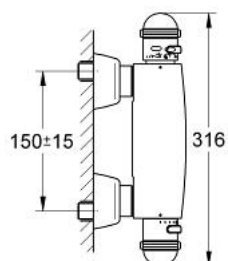

### DESCRIPTION DU PRODUIT

- Couleur: chromé
- montage mural
- élément thermostatique à cire
- robinet d'arrêt intégré
- tête à disques céramique 1/2", 180°
- économiseur d'eau
- GROHE SafeStop butée à 38°C
- Butée éco réglable séparément
- départ de douche 1/2" en dessous
- filtres intégrés
- raccords S à rosaces
- clapets anti-retour intégrés dans le boîtier
- protection anti-retour
- sans garniture de douche
- finition GROHE LongLife

### PIÈCES DE RECHANGE, janvier 1999 – maintenant

- 1: Poignée de température (Numéro de commande 47544IP0)
- 2: Écrou de réglage + bague de butée (Numéro de commande 47441000)
- 3: Élément thermostatique 3/8" (Numéro de commande 47349000)
- 3.1: Joint torique 15 x 2,5 (Numéro de commande 0012300M)
- 3.2: Joint torique 16 x 1,25 (Numéro de commande 0122500M)
- 4: Siège (Numéro de commande 02406000)
- 5: Poignée d'arrêt (Numéro de commande 47546IP0)
- 6: Tête à disques en céramique 1/2" (Numéro de commande 45346000)
- 6.1: Joint torique 18,2 x 1,7 (Numéro de commande 0392400M)
- 7: Clapet anti-retour (Numéro de commande 47189000)
- 7.1: Filtre à d'impuretés (Numéro de commande 0726400M)
- 7.2: Clapet anti-retour (Numéro de commande 08565000)
- 7.3: Joint torique 17 x 2 (Numéro de commande 0305500M)
- 8: Raccord S mural (Numéro de commande 12058000)
- 8.1: Joint 1/2" (Numéro de commande 0138600M)
- 8.2: Rosace couvrante (Numéro de commande 45545000)
- 9: Rallonge 3/4" 30 mm (Numéro de commande 46238000)\*
- 10: Clé 14 (Numéro de commande 19070000)\*