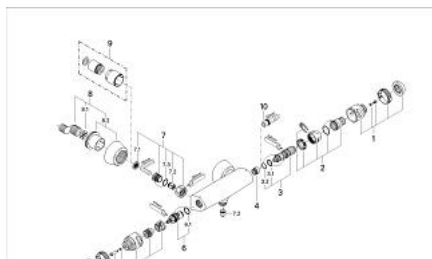

### DESCRIPTION DU PRODUIT

- Couleur: chromé
- montage mural
- élément thermostatique à cire
- robinet d'arrêt intégré
- tête à disques céramique 1/2", 180°
- économiseur d'eau
- GROHE SafeStop butée à 38°C
- Butée éco réglable séparément
- départ de douche 1/2" en dessous
- filtres intégrés
- raccords S à rosaces
- clapets anti-retour intégrés dans le boîtier
- protection anti-retour
- sans garniture de douche
- finition GROHE LongLife

### PIÈCES DE RECHANGE, janvier 1999 – maintenant

- 1: Poignée de température (Numéro de commande 47544IP0)
- 2: Écrou de réglage + bague de butée (Numéro de commande 47441000)
- 3: Élément thermostatique 3/8" (Numéro de commande 47349000)
- 3.1: Joint torique 15 x 2,5 (Numéro de commande 0012300M)
- 3.2: Joint torique 16 x 1,25 (Numéro de commande 0122500M)
- 4: Siège (Numéro de commande 02406000)
- 5: Poignée d'arrêt (Numéro de commande 47546IP0)
- 6: Tête à disques en céramique 1/2" (Numéro de commande 45346000)
- 6.1: Joint torique 18,2 x 1,7 (Numéro de commande 0392400M)
- 7: Clapet anti-retour (Numéro de commande 47189000)
- 7.1: Filtre à d'impuretés (Numéro de commande 0726400M)
- 7.2: Clapet anti-retour (Numéro de commande 08565000)
- 7.3: Joint torique 17 x 2 (Numéro de commande 0305500M)
- 8: Raccord S mural (Numéro de commande 12058000)
- 8.1: Joint 1/2" (Numéro de commande 0138600M)
- 8.2: Rosace couvrante (Numéro de commande 45545000)
- 9: Rallonge 3/4" 30 mm (Numéro de commande 46238000)\*
- 10: Clé 14 (Numéro de commande 19070000)\*