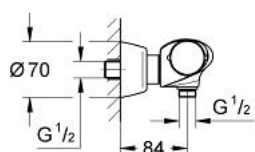

### DESCRIPTION DU PRODUIT

- Couleur: chromé
- montage mural
- élément thermostatique à cire
- robinet d'arrêt intégré
- tête à disques céramique 1/2", 180°
- économiseur d'eau
- GROHE SafeStop butée à 38°C
- Butée éco réglable séparément
- départ de douche 1/2" en dessous
- filtres intégrés
- raccords S à rosaces
- clapets anti-retour intégrés dans le boîtier
- protection anti-retour
- sans garniture de douche
- finition GROHE LongLife

### PIÈCES DE RECHANGE, janvier 1999 – maintenant

- 1: Poignée de température (Numéro de commande 47544IP0)
- 2: Écrou de réglage + bague de butée (Numéro de commande 47441000)
- 3: Élément thermostatique 3/8" (Numéro de commande 47349000)
- 3.1: Joint torique 15 x 2,5 (Numéro de commande 0012300M)
- 3.2: Joint torique 16 x 1,25 (Numéro de commande 0122500M)
- 4: Siège (Numéro de commande 02406000)
- 5: Poignée d'arrêt (Numéro de commande 47546IP0)
- 6: Tête à disques en céramique 1/2" (Numéro de commande 45346000)
- 6.1: Joint torique 18,2 x 1,7 (Numéro de commande 0392400M)
- 7: Clapet anti-retour (Numéro de commande 47189000)
- 7.1: Filtre à d'impuretés (Numéro de commande 0726400M)
- 7.2: Clapet anti-retour (Numéro de commande 08565000)
- 7.3: Joint torique 17 x 2 (Numéro de commande 0305500M)
- 8: Raccord S mural (Numéro de commande 12058000)
- 8.1: Joint 1/2" (Numéro de commande 0138600M)
- 8.2: Rosace couvrante (Numéro de commande 45545000)
- 9: Rallonge 3/4" 30 mm (Numéro de commande 46238000)\*
- 10: Clé 14 (Numéro de commande 19070000)\*