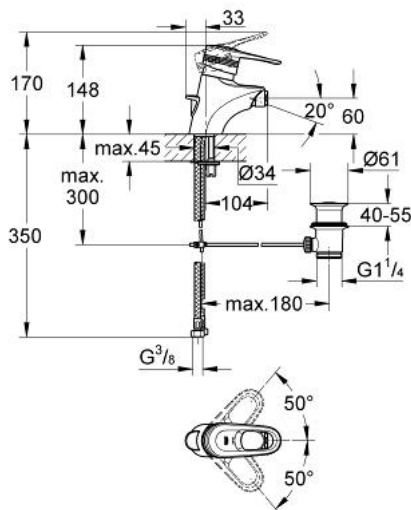

33 993 000 EUROPLUS BIDETMENGKRAAN

PRODUCTOMSCHRIJVING

- Kleur: chroom
- ééngatsmontage
- GROHE SilkMove 46 mm cartouche met keramische schijven
- variabel instelbare debietbegrenzer
- instelbare minimale hoeveelheid ca. 2,5 l/min
- kogelgewricht en mousseur
- automatische lediging 1 1/4"
- GROHE FastFixation
- onzichtbare bevestiging van de hendel
- flexibele aansluitslangen
- optionele drukafhankelijke aanslagbegrenzer (46 308 000)
- GROHE LongLife finish

33 993 000 EUROPLUS BIDETMENGKRAAN

RESERVEONDERDELEN , januari 2000 – nu

1: Greep (Bestelnummer 46415IP0)

1.1: Bevestigingsset greep (Bestelnummer 46416IP0)

2: Afdekkap

(Bestelnummer 46417000)

3: Cartouche (Bestelnummer 46048000)