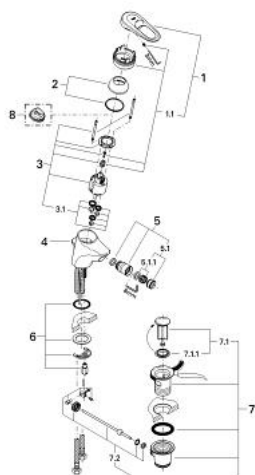

33 993 000 EUROPLUS BIDETMENGKRAAN

PRODUCTOMSCHRIJVING

- Kleur: chroom
- ééngatsmontage
- GROHE SilkMove 46 mm cartouche met keramische schijven
- variabel instelbare debietbegrenzer
- instelbare minimale hoeveelheid ca. 2,5 l/min
- kogelgewricht en mousseur
- automatische lediging 1 1/4"
- GROHE FastFixation
- onzichtbare bevestiging van de hendel
- flexibele aansluitslangen
- optionele drukafhankelijke aanslagbegrenzer (46 308 000)
- GROHE LongLife finish

33 993 000 EUROPLUS BIDETMENGKRAAN

RESERVEONDERDELEN , januari 2000 – nu

1: Greep (Bestelnummer 46415IP0)

1.1: Bevestigingsset greep (Bestelnummer 46416IP0)

2: Afdekkap

(Bestelnummer 46417000)

3: Cartouche (Bestelnummer 46048000)

4: Trekstang (Bestelnummer 46418000)

5: Kogelgewricht met mousseur (Bestelnummer 13918000)

5.1: Mousseur (Bestelnummer 13961000)

5.1.1: Zeefje, mousseur (Bestelnummer 45559000)

6: Universele kraanmontageset (Bestelnummer 46249000)

7: Afvoergarnituur (Bestelnummer 28910000)

7.1: Stop voor afvoergarnituur (Bestelnummer 07182000)

7.2: Kogelstang (Bestelnummer 07052000)

8: Temperatuurbegrenzer (Bestelnummer 46308000)*

* Optionele accessoires