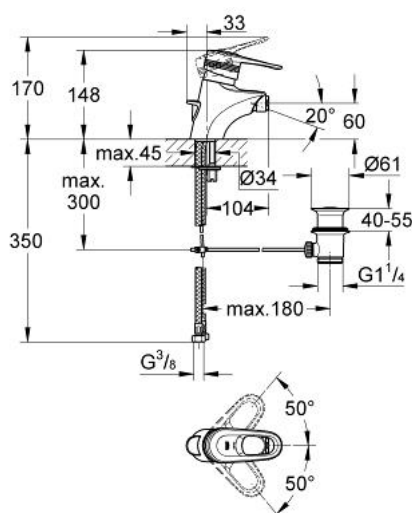

### DESCRIPTION DU PRODUIT

- Couleur: chromé
- monotrou
- GROHE SilkMove: cartouche en céramique 46 mm
- limiteur de débit ajustable
- débit minimal réglable à 2,5 l/min
- mousseur à rotule
- vidage automatique 1 1/4"
  
- GROHE FastFixation
  
- fixation de poignée invisible
- flexible(s) de raccordement souple(s)
- limiteur de course en option (46 308 000)
- finition GROHE LongLife

### PIÈCES DE RECHANGE, janvier 2000 – maintenant

- 1: Levier (Numéro de commande 46415IP0)
  - 1.1: Fixation de croisillon (Numéro de commande 46416IP0)
  - 2: Capuchon de recouvrement (Numéro de commande 46417000)
  - 3: Cartouche (Numéro de commande 46048000)
  - 4: Tirette de vidage (Numéro de commande 46418000)
  - 5: Mousseur à rotule (Numéro de commande 13918000)
  - 5.1: Mousseur (Numéro de commande 13961000)
  - 5.1.1: Garniture de mousseur M24 x 1 (Numéro de commande 45559000)
  - 6: Ensemble de fixation universel pour robinets (Numéro de commande 46249000)
  - 7: Garniture de vidage 1 1/4" (Numéro de commande 28910000)
  - 7.1: Clapet de vidage (Numéro de commande 07182000)
  - 7.2: Tige et rotule de vidage (Numéro de commande 07052000)
  - 8: Limiteur de température (Numéro de commande 46308000)\*
- \* Accessoires optionels