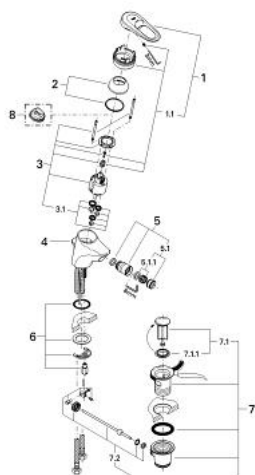

### DESCRIPTION DU PRODUIT

- Couleur: chromé
- monotrou
- GROHE SilkMove: cartouche en céramique 46 mm
- limiteur de débit ajustable
- débit minimal réglable à 2,5 l/min
- mousseur à rotule
- vidage automatique 1 1/4"
  
- GROHE FastFixation
  
- fixation de poignée invisible
- flexible(s) de raccordement souple(s)
- limiteur de course en option (46 308 000)
- finition GROHE LongLife

### PIÈCES DE RECHANGE, janvier 2000 – maintenant

- 1: Levier (Numéro de commande 46415IP0)
  - 1.1: Fixation de croisillon (Numéro de commande 46416IP0)
  - 2: Capuchon de recouvrement (Numéro de commande 46417000)
  - 3: Cartouche (Numéro de commande 46048000)
  - 4: Tirette de vidage (Numéro de commande 46418000)
  - 5: Mousseur à rotule (Numéro de commande 13918000)
  - 5.1: Mousseur (Numéro de commande 13961000)
  - 5.1.1: Garniture de mousseur M24 x 1 (Numéro de commande 45559000)
  - 6: Ensemble de fixation universel pour robinets (Numéro de commande 46249000)
  - 7: Garniture de vidage 1 1/4" (Numéro de commande 28910000)
  - 7.1: Clapet de vidage (Numéro de commande 07182000)
  - 7.2: Tige et rotule de vidage (Numéro de commande 07052000)
  - 8: Limiteur de température (Numéro de commande 46308000)\*
- \* Accessoires optionels