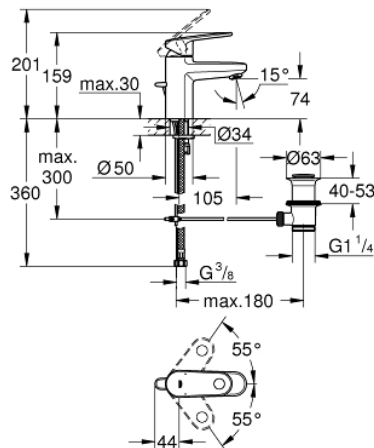

### DESCRIPTION DU PRODUIT

- Couleur: chromé
- monotrou
- levier en métal
- GROHE SilkMove: cartouche en céramique 35 mm
- limiteur de débit ajustable
- débit minimal réglable à 2,5 l/min
- limiteur de course intégré
- finition GROHE LongLife
- GROHE FastFixation installation rapide
- mousseur SpeedClean, procédé anti-calcaire
- vidage automatique 1 1/4"
- flexible(s) de raccordement souple(s)

## 33 991 002 EUROPLUS MITIGEUR MONOCOMMANDE LAVABO TAILLE S

### PIÈCES DE RECHANGE, septembre 2017 – maintenant

- 1: Levier (Numéro de commande 46647000)
- 2: Capuchon de recouvrement (Numéro de commande 46492000)
- 3: Accordement à vis (Numéro de commande 46460000)
- 4: Cartouche (Numéro de commande 46374000)
- 5: Tirette de vidage (Numéro de commande 64304000)
- 6: Brise-jet (Numéro de commande 64448000)
- 7: Ensemble de fixation universel pour robinets (Numéro de commande 46645000)
- 8: Garniture de vidage 1 1/4" (Numéro de commande 28910000)
- 8.1: Clapet de vidage (Numéro de commande 07182000)
- 8.2: Tige et rotule de vidage (Numéro de commande 07052000)
- 9: Tige et rotule de vidage (Numéro de commande 07341000)\*
- 10: Clef platte SW 46 mm à 6 pans (Numéro de commande 19017000)\*
- 11: Clé 14 (Numéro de commande 19332000)\*