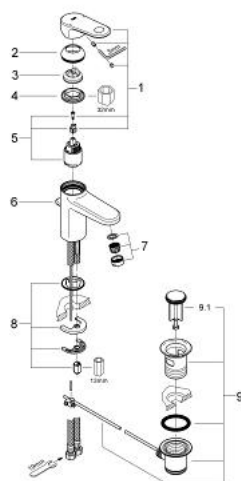

### DESCRIPTION DU PRODUIT

- Couleur: chromé
- monotrou
- levier en métal
- GROHE SilkMove: cartouche en céramique 35 mm
- limiteur de débit ajustable
- débit minimal réglable à 2,5 l/min
- limiteur de course intégré
- finition GROHE LongLife
- GROHE FastFixation installation rapide
- mousseur SpeedClean, procédé anti-calcaire
- vidage automatique 1 1/4"
- flexible(s) de raccordement souple(s)

### PIÈCES DE RECHANGE, septembre 2017 – maintenant

- 1: Levier (Numéro de commande 46647000)
- 2: Capuchon de recouvrement (Numéro de commande 46492000)
- 3: Accordement à vis (Numéro de commande 46460000)
- 4: Cartouche (Numéro de commande 46374000)
- 5: Tirette de vidage (Numéro de commande 64304000)
- 6: Brise-jet (Numéro de commande 64448000)
- 7: Ensemble de fixation universel pour robinets (Numéro de commande 46645000)
- 8: Garniture de vidage 1 1/4" (Numéro de commande 28910000)
- 8.1: Clapet de vidage (Numéro de commande 07182000)
- 8.2: Tige et rotule de vidage (Numéro de commande 07052000)
- 9: Tige et rotule de vidage (Numéro de commande 07341000)\*
- 10: Clef platte SW 46 mm à 6 pans (Numéro de commande 19017000)\*
- 11: Clé 14 (Numéro de commande 19332000)\*