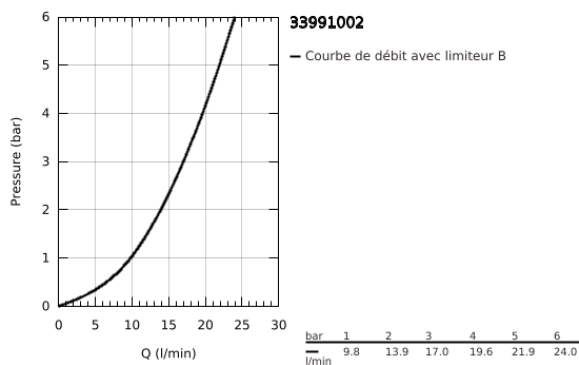

### DESCRIPTION DU PRODUIT

- Couleur: chromé
- monotrou
- levier en métal
- GROHE SilkMove: cartouche en céramique 35 mm
- limiteur de débit ajustable
- débit minimal réglable à 2,5 l/min
- limiteur de course intégré
- finition GROHE LongLife
- GROHE FastFixation installation rapide
- mousseur SpeedClean, procédé anti-calcaire
- vidage automatique 1 1/4"
- flexible(s) de raccordement souple(s)