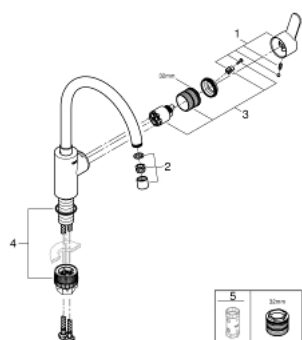

33 975 004 EUROSTYLE COSMOPOLITAN KEUKENMENGKRAAN

PRODUCTOMSCHRIJVING

- Kleur: chroom
- hoge uitloop
- ééngatsmontage
- GROHE LongLife finish
- GROHE SilkMove 35 mm cartouche met keramische schijven
- Protected Water Ways - Lood- en nikkelvrije gescheiden waterwegen
- mousseur
- variabel instelbare debietbegrenzer
- draaibare buisuitloop
- in te stellen zwenkbereik: 0° / 150°
- flexibele aansluitslangen
- metalen bevestigingsset

33 975 004 EUROSTYLE COSMOPOLITAN KEUKENMENGKRAAN

RESERVEONDERDELEN , april 2020 – nu

- 1: Greep (Bestelnummer 46750000)
 - 2: Mousseur (Bestelnummer 48418000)
 - 3: Cartouche (Bestelnummer 46374000)
 - 4: Installatie set (Bestelnummer 48477000)
 - 5: Sleutel voor bovenstuk $\frac{3}{4}$ (Bestelnummer 19332000)*
- * Optionele accessoires