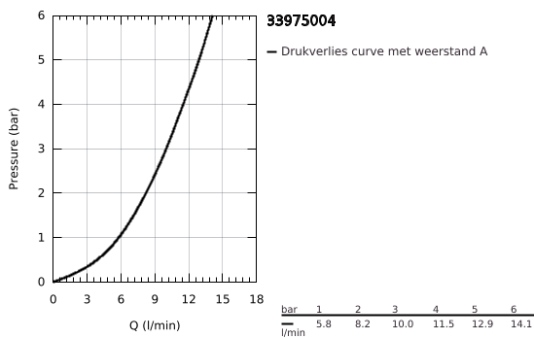

33 975 004 EUROSTYLE COSMOPOLITAN KEUKENMENGKRAAN

PRODUCTOMSCHRIJVING

- Kleur: chroom
- hoge uitloop
- ééngatsmontage
- GROHE LongLife finish
- GROHE SilkMove 35 mm cartouche met keramische schijven
- Protected Water Ways - Lood- en nikkelvrije gescheiden waterwegen
- mousseur
- variabel instelbare debietbegrenzer
- draaibare buisuitloop
- in te stellen zwenkbereik: 0° / 150°
- flexibele aansluitslangen
- metalen bevestigingsset