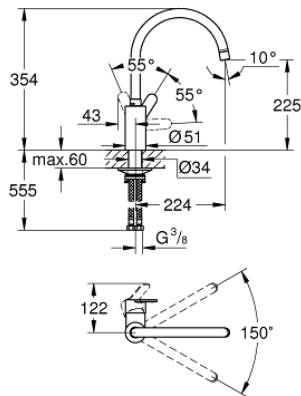

33 975 004 EUROSTYLE COSMOPOLITAN KEUKENMENGKRAAN

PRODUCTOMSCHRIJVING

- Kleur: chroom
- hoge uitloop
- ééngatsmontage
- GROHE LongLife finish
- GROHE SilkMove 35 mm cartouche met keramische schijven
- Protected Water Ways - Lood- en nikkelvrije gescheiden waterwegen
- mousseur
- variabel instelbare debietbegrenzer
- draaibare buisuitloop
- in te stellen zwenkbereik: 0° / 150°
- flexibele aansluitslangen
- metalen bevestigingsset

33 975 004 EUROSTYLE COSMOPOLITAN KEUKENMENGKRAAN

RESERVEONDERDELEN , april 2020 – nu

- 1: Greep (Bestelnummer 46750000)
 - 2: Mousseur (Bestelnummer 48418000)
 - 3: Cartouche (Bestelnummer 46374000)
 - 4: Installatie set (Bestelnummer 48477000)
 - 5: Sleutel voor bovenstuk $\frac{3}{4}$ (Bestelnummer 19332000)*
- * Optionele accessoires