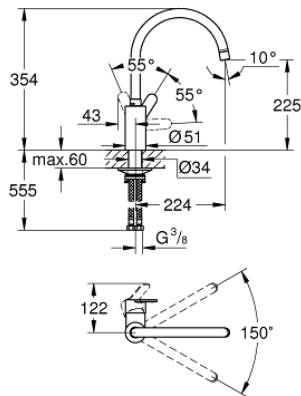

33 975 004 EUROSTYLE COSMOPOLITAN MITIGEUR ÉVIER

DESCRIPTION DU PRODUIT

- Couleur: chromé
- bec haut
- monotrou
- finition GROHE LongLife
- GROHE SilkMove: cartouche en céramique 35 mm
- Conduits d'eau internes sans plomb ni nickel
- mousseur
- limiteur de débit ajustable
- bec mobile
- Zone de rotation au choix : 0° / 150°
- flexible(s) de raccordement souple(s)
- kit de fixation métallique

33 975 004 EUROSTYLE COSMOPOLITAN MITIGEUR ÉVIER

PIÈCES DE RECHANGE, avril 2020 – maintenant

- 1: Levier (Numéro de commande 46750000)
 - 2: Mousseur (Numéro de commande 48418000)
 - 3: Cartouche (Numéro de commande 46374000)
 - 4: Kit d'installation (Numéro de commande 48477000)
 - 5: Clé 14 (Numéro de commande 19332000)*
- * Accessoires optionnels