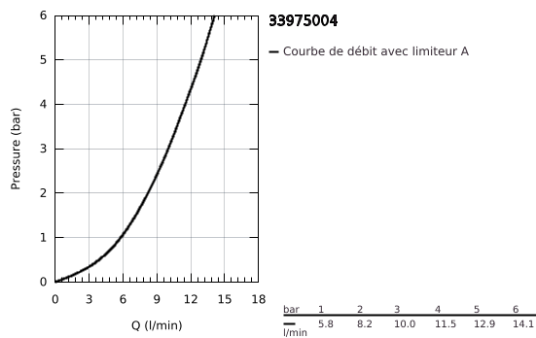

33 975 004 EUROSTYLE COSMOPOLITAN MITIGEUR ÉVIER

DESCRIPTION DU PRODUIT

- Couleur: chromé
- bec haut
- monotrou
- finition GROHE LongLife
- GROHE SilkMove: cartouche en céramique 35 mm
- Conduits d'eau internes sans plomb ni nickel
- mousseur
- limiteur de débit ajustable
- bec mobile
- Zone de rotation au choix : 0° / 150°
- flexible(s) de raccordement souple(s)
- kit de fixation métallique

33 975 004 EUROSTYLE COSMOPOLITAN MITIGEUR ÉVIER

PIÈCES DE RECHANGE, avril 2020 – maintenant

- 1: Levier (Numéro de commande 46750000)
 - 2: Mousseur (Numéro de commande 48418000)
 - 3: Cartouche (Numéro de commande 46374000)
 - 4: Kit d'installation (Numéro de commande 48477000)
 - 5: Clé 14 (Numéro de commande 19332000)*
- * Accessoires optionnels