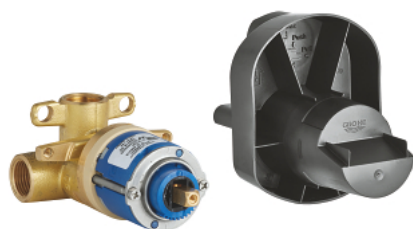

33 962 000 CORPS ENCASTRÉ POUR MITIGEUR MONOCOMMANDE

DESCRIPTION DU PRODUIT

- pour douche
- livré sans set de finition
- montage mural
- GROHE SilkMove: cartouche en céramique 46 mm
- limiteur de débit ajustable
- Sortie haute 1/2" à utiliser avec un robinet d'arrêt séparé
- Filet à droite côté raccord
- Oeillets de fixation

Pure Freude
an Wasser

33 962 000 **CORPS ENCASTRÉ POUR MITIGEUR MONOCOMMANDE**

PIÈCES DE RECHANGE, janvier 1994 – maintenant

1: Cartouche (Numéro de commande 46048000)