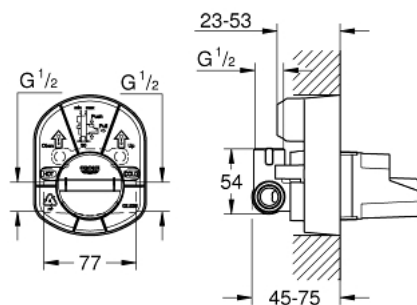

33 962 000 CORPS ENCASTRÉ POUR MITIGEUR MONOCOMMANDE

DESCRIPTION DU PRODUIT

- pour douche
- livré sans set de finition
- montage mural
- GROHE SilkMove: cartouche en céramique 46 mm
- limiteur de débit ajustable
- Sortie haute 1/2" à utiliser avec un robinet d'arrêt séparé
- Filet à droite côté raccord
- Oeillets de fixation

Pure Freude
an Wasser

33 962 000 **CORPS ENCASTRÉ POUR MITIGEUR MONOCOMMANDE**

PIÈCES DE RECHANGE, janvier 1994 – maintenant

1: Cartouche (Numéro de commande 46048000)