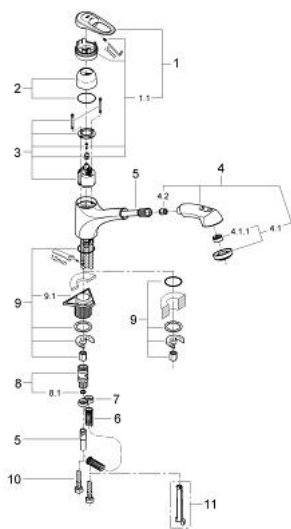

### PRODUCTOMSCHRIJVING

- Kleur: chroom/goud
- ééngatsmontage
- GROHE SilkMove 46 mm cartouche met keramische schijven
- GROHE LongLife finish
- variabel instelbare debietbegrenzer
- draaibare gegoten uitloop
- met geïntegreerde, uittrekbare sproeier, zwenkbereik 140 ° met terugloophulp
- geïntegreerde terugslagklep
- automatische omstelling:
- van douche- naar mousseurstraal
- flexibele aansluitslangen
- GROHE FastFixation
- terugstroombeveiliging
- optionele drukafhankelijke aanslagbegrenzer (46 308 000)

### RESERVEONDERDELEN , januari 2001 – nu

1: Greep (Bestelnummer 46415IG0)

1.1: Bevestigingsset greep (Bestelnummer 46416IG0)

2: Afdekkap

(Bestelnummer 46427000)

3: Cartouche (Bestelnummer 46048000)

4: Uittrekbare sproeier (Bestelnummer 46312IE0)

4.1: Mousseur (Bestelnummer 13952000)

4.2: Terugslagklep (Bestelnummer 08565000)

4.3: Zeef (Bestelnummer 0676800M)

5: Metalen slang (Bestelnummer 46092000)

6: Terugloopveer (Bestelnummer 07240000)

7: Aanslag (Bestelnummer 04174000)

8: Snelkoppeling (Bestelnummer 46338000)

8.1: O-Ring Ø10 x Ø2,2 (Bestelnummer 0057500M)

9: Universele kraanmontageset (Bestelnummer 46346000)

9.1: Aanslag (Bestelnummer 04174000)

10: Aansluitslang (Bestelnummer 45830000)