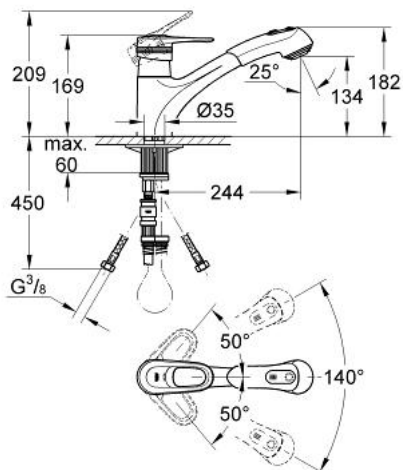

### PRODUCTOMSCHRIJVING

- Kleur: chroom/goud
- ééngatsmontage
- GROHE SilkMove 46 mm cartouche met keramische schijven
- GROHE LongLife finish
- variabel instelbare debietbegrenzer
- draaibare gegoten uitloop
- met geïntegreerde, uittrekbare sproeier, zwenkbereik 140 ° met terugloophulp
- geïntegreerde terugslagklep
- automatische omstelling:
- van douche- naar mousseurstraal
- flexibele aansluitslangen
- GROHE FastFixation
- terugstroombeveiliging
- optionele drukafhankelijke aanslagbegrenzer (46 308 000)

### RESERVEONDERDELEN , januari 2001 – nu

1: Greep (Bestelnummer 46415IG0)

1.1: Bevestigingsset greep (Bestelnummer 46416IG0)

2: Afdekkap

(Bestelnummer 46427000)

3: Cartouche (Bestelnummer 46048000)

4: Uittrekbare sproeier (Bestelnummer 46312IE0)

4.1: Mousseur (Bestelnummer 13952000)

4.2: Terugslagklep (Bestelnummer 08565000)

4.3: Zeef (Bestelnummer 0676800M)

5: Metalen slang (Bestelnummer 46092000)

6: Terugloopveer (Bestelnummer 07240000)

7: Aanslag (Bestelnummer 04174000)

8: Snelkoppeling (Bestelnummer 46338000)

8.1: O-Ring Ø10 x Ø2,2 (Bestelnummer 0057500M)

9: Universele kraanmontageset (Bestelnummer 46346000)

9.1: Aanslag (Bestelnummer 04174000)

10: Aansluitslang (Bestelnummer 45830000)