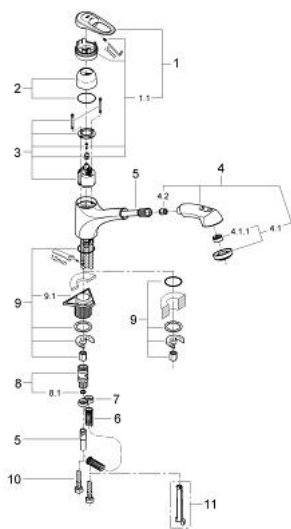

### DESCRIPTION DU PRODUIT

- Couleur: chromé/doré
- monotrou
- GROHE SilkMove: cartouche en céramique 46 mm
- finition GROHE LongLife
- limiteur de débit ajustable
- bec coulé orientable avec butée
- douchette extractible
- clapet anti-retour intégré
- inverseur automatique
- mousseur/jet pluie
- flexible(s) de raccordement souple(s)
  
- GROHE FastFixation
  
- protection anti-retour
- limiteur de course en option (46 308 000)

### PIÈCES DE RECHANGE, janvier 2001 – maintenant

- 1: Levier (Numéro de commande 46415IG0)
- 1.1: Fixation de croisillon (Numéro de commande 46416IG0)
- 2: Capuchon de recouvrement (Numéro de commande 46427000)
- 3: Cartouche (Numéro de commande 46048000)
- 4: Douchette extractible (Numéro de commande 46312IE0)
- 4.1: Mousseur (Numéro de commande 13952000)
- 4.2: Clapet anti-retour (Numéro de commande 08565000)
- 4.3: Filtre (Numéro de commande 0676800M)
- 5: Flexible en métal (Numéro de commande 46092000)
- 6: Ressort de rappel (Numéro de commande 07240000)
- 7: Butée (Numéro de commande 04174000)
- 8: Raccord instantané (Numéro de commande 46338000)
- 8.1: Joint torique 10 x 2,2 (Numéro de commande 0057500M)
- 9: Ensemble de fixation universel pour robinets (Numéro de commande 46346000)
- 9.1: Butée (Numéro de commande 04174000)
- 10: Tube d'alimentation (Numéro de commande 45830000)
- 11: Clef de démontage (Numéro de commande 19132000)\*