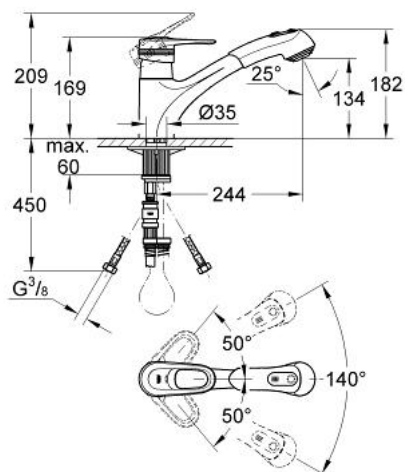

### DESCRIPTION DU PRODUIT

- Couleur: chromé/doré
- monotrou
- GROHE SilkMove: cartouche en céramique 46 mm
- finition GROHE LongLife
- limiteur de débit ajustable
- bec coulé orientable avec butée
- douchette extractible
- clapet anti-retour intégré
- inverseur automatique
- mousseur/jet pluie
- flexible(s) de raccordement souple(s)
  
- GROHE FastFixation
  
- protection anti-retour
- limiteur de course en option (46 308 000)

### PIÈCES DE RECHANGE, janvier 2001 – maintenant

- 1: Levier (Numéro de commande 46415IG0)
- 1.1: Fixation de croisillon (Numéro de commande 46416IG0)
- 2: Capuchon de recouvrement (Numéro de commande 46427000)
- 3: Cartouche (Numéro de commande 46048000)
- 4: Douchette extractible (Numéro de commande 46312IE0)
- 4.1: Mousseur (Numéro de commande 13952000)
- 4.2: Clapet anti-retour (Numéro de commande 08565000)
- 4.3: Filtre (Numéro de commande 0676800M)
- 5: Flexible en métal (Numéro de commande 46092000)
- 6: Ressort de rappel (Numéro de commande 07240000)
- 7: Butée (Numéro de commande 04174000)
- 8: Raccord instantané (Numéro de commande 46338000)
- 8.1: Joint torique 10 x 2,2 (Numéro de commande 0057500M)
- 9: Ensemble de fixation universel pour robinets (Numéro de commande 46346000)
- 9.1: Butée (Numéro de commande 04174000)
- 10: Tube d'alimentation (Numéro de commande 45830000)
- 11: Clef de démontage (Numéro de commande 19132000)\*