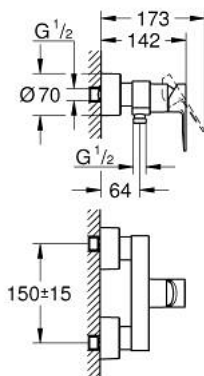

## 33 865 001 LINEARE EÉNGREEPSMENGKRAAN VOOR DOUCHE

### PRODUCTOMSCHRIJVING

- Kleur: chroom
- wandmontage
- metalen hendel
- GROHE SilkMove 35 mm cartouche met keramische schijven
- met temperatuurbegrenzer
- GROHE LongLife finish
- douche-aansluiting 1/2"
- geïntegreerde terugslagklep
- afgedekte S-koppelingen
- terugstroombeveiliging
- minimum aangeraden druk 1,0 bar

### RESERVEONDERDELEN , juli 2016 – nu

- 1: Greep (Bestelnummer 46987000)
- 2: Cartouche (Bestelnummer 46374000)
- 3: Terugslagklep (Bestelnummer 08565000)
- 4: Aansluitkoppeling 1/2" (Bestelnummer 45044000)
- 5: S-koppeling (Bestelnummer 12693000)
- 6: Verlengset, 30 mm voor CoolTouch® thermostaten (Bestelnummer 46238000)\*
- 7: Sleutel voor bovenstuk  $\frac{3}{4}$  (Bestelnummer 19332000)\*
- 8: Moersleutel, plat 30 mm voor opbouwkraanwerk, 34 mm voor thermostatische elementen (Bestelnummer 19377000)\*