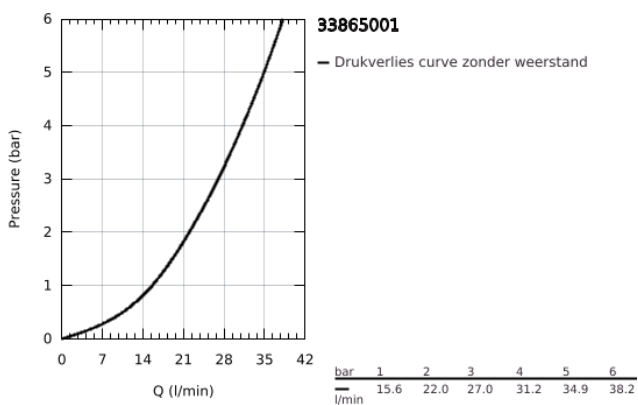

## 33 865 001 LINEARE EÉNGREEPSMENGKRAAN VOOR DOUCHE

### PRODUCTOMSCHRIJVING

- Kleur: chroom
- wandmontage
- metalen hendel
- GROHE SilkMove 35 mm cartouche met keramische schijven
- met temperatuurbegrenzer
- GROHE LongLife finish
- douche-aansluiting 1/2"
- geïntegreerde terugslagklep
- afgedekte S-koppelingen
- terugstroombeveiliging
- minimum aangeraden druk 1,0 bar