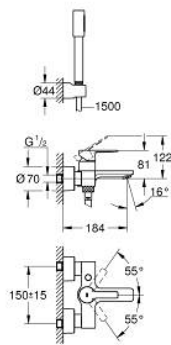

## 33 850 001 LINEARE EÉNGREEPSMENGKRAAN VOOR BAD/DOUCHE 1/2"

### PRODUCTOMSCHRIJVING

- Kleur: chroom
- wandmontage
- metalen hendel
- GROHE SilkMove 35 mm cartouche met keramische schijven
- met temperatuurbegrenzer
- GROHE LongLife finish
- automatische omstelling: bad/douche
- mousseur
- douche-aansluiting 1/2"
- geïntegreerde terugslagklep
- afgedekte S-koppelingen
- terugstroombeveiliging
- met badset
- bestaande uit:
  - metalen handdouche Stick
  - - handdouchehouder Tempesta Cosmopolitan 100 (27 594 000)
  - doucheslang Silverflex 1500 mm (28 364)
- minimum aangeraden druk 1,0 bar

### RESERVEONDERDELEN , juli 2016 – nu

- 1: Greep (Bestelnummer 46987000)
  - 2: Cartouche (Bestelnummer 46374000)
  - 3: Mousseur (Bestelnummer 13952000)
  - 4: Omstelknop (Bestelnummer 64309000)
  - 5: Omstelling bad/douche (Bestelnummer 46947000)
  - 6: Terugslagklep (Bestelnummer 08565000)
  - 7: Aansluitkoppeling 1/2" (Bestelnummer 45044000)
  - 8: S-koppeling (Bestelnummer 12693000)
  - 9: Zeef (Bestelnummer 0700200M)
  - 10: Verlengset, 30 mm voor CoolTouch® thermostaten (Bestelnummer 46238000)\*
  - 11: Moersleutel, plat 30 mm voor opbouwkraanwerk, 34 mm voor thermostatische elementen (Bestelnummer 19377000)\*
  - 12: Sleutel voor bovenstuk 3/4 (Bestelnummer 19332000)\*
- \* Optionele accessoires