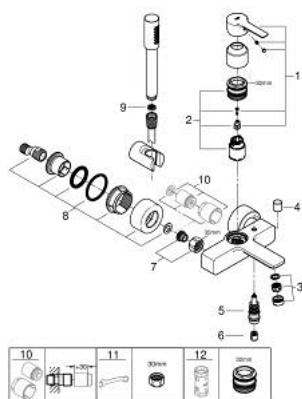

## 33 850 001 LINEARE EÉNGREEPSMENGKRAAN VOOR BAD/DOUCHE 1/2"

### PRODUCTOMSCHRIJVING

- Kleur: chroom
- wandmontage
- metalen hendel
- GROHE SilkMove 35 mm cartouche met keramische schijven
- met temperatuurbegrenzer
- GROHE LongLife finish
- automatische omstelling: bad/douche
- mousseur
- douche-aansluiting 1/2"
- geïntegreerde terugslagklep
- afgedekte S-koppelingen
- terugstroombeveiliging
- met badset
- bestaande uit:
  - metalen handdouche Stick
  - - handdouchehouder Tempesta Cosmopolitan 100 (27 594 000)
  - doucheslang Silverflex 1500 mm (28 364)
- minimum aangeraden druk 1,0 bar

### RESERVEONDERDELEN , juli 2016 – nu

- 1: Greep (Bestelnummer 46987000)
  - 2: Cartouche (Bestelnummer 46374000)
  - 3: Mousseur (Bestelnummer 13952000)
  - 4: Omstelknop (Bestelnummer 64309000)
  - 5: Omstelling bad/douche (Bestelnummer 46947000)
  - 6: Terugslagklep (Bestelnummer 08565000)
  - 7: Aansluitkoppeling 1/2" (Bestelnummer 45044000)
  - 8: S-koppeling (Bestelnummer 12693000)
  - 9: Zeef (Bestelnummer 0700200M)
  - 10: Verlengset, 30 mm voor CoolTouch® thermostaten (Bestelnummer 46238000)\*
  - 11: Moersleutel, plat 30 mm voor opbouwkraanwerk, 34 mm voor thermostatische elementen (Bestelnummer 19377000)\*
  - 12: Sleutel voor bovenstuk 3/4 (Bestelnummer 19332000)\*
- \* Optionele accessoires