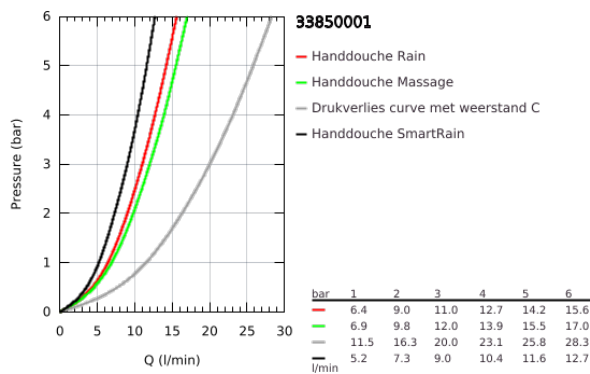

## 33 850 001 LINEARE EÉNGREEPSMENGKRAAN VOOR BAD/DOUCHE 1/2"

### PRODUCTOMSCHRIJVING

- Kleur: chroom
- wandmontage
- metalen hendel
- GROHE SilkMove 35 mm cartouche met keramische schijven
- met temperatuurbegrenzer
- GROHE LongLife finish
- automatische omstelling: bad/douche
- mousseur
- douche-aansluiting 1/2"
- geïntegreerde terugslagklep
- afgedekte S-koppelingen
- terugstroombeveiliging
- met badset
- bestaande uit:
  - metalen handdouche Stick
  - - handdouchehouder Tempesta Cosmopolitan 100 (27 594 000)
  - doucheslang Silverflex 1500 mm (28 364)
- minimum aangeraden druk 1,0 bar