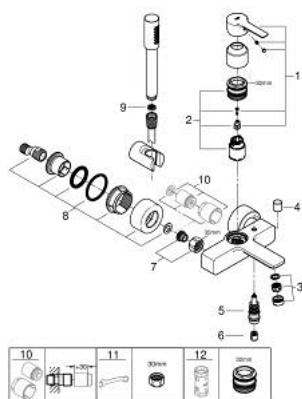

33 850 001 LINEARE MITIGEUR MONOCOMMANDE 1/2" BAIN/DOUCHE

DESCRIPTION DU PRODUIT

- Couleur: chromé
- montage mural
- levier en métal
- GROHE SilkMove: cartouche en céramique 35 mm
- avec limiteur de température
- finition GROHE LongLife
- inverseur automatique bain/douche
- mousseur
- départ douche 1/2"
- clapet anti-retour intégré
- raccords S à rosaces
- protection anti-retour
- set de douche
- constitué de :
 - - support mural Tempesta 100 Cosmopolitan (27 594 000)
 - - flexible de douche Silverflex 1500 mm (28 364)
- pression minimale recommandée 1,0 bar

33 850 001 LINEARE MITIGEUR MONOCOMMANDE 1/2" BAIN/DOUCHE

PIÈCES DE RECHANGE, juillet 2016 – maintenant

- 1: Levier (Numéro de commande 46987000)
- 2: Cartouche (Numéro de commande 46374000)
- 3: Mousseur (Numéro de commande 13952000)
- 4: Bouton d'inverseur (Numéro de commande 64309000)
- 5: Mécanisme d'inverseur (Numéro de commande 46947000)
- 6: Clapet anti-retour (Numéro de commande 08565000)
- 7: Ecrou chromé avec partie filetée (Numéro de commande 45044000)
- 8: Raccord S mural (Numéro de commande 12693000)
- 9: Filtre (Numéro de commande 0700200M)
- 10: Rallonge 3/4" 30 mm (Numéro de commande 46238000)*
- 11: Clé spéciale, 30 mm et 34 mm (Numéro de commande 19377000)*
- 12: Clé 14 (Numéro de commande 19332000)*