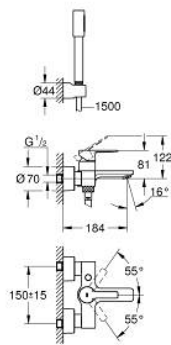

33 850 001 LINEARE MITIGEUR MONOCOMMANDE 1/2" BAIN/DOUCHE

DESCRIPTION DU PRODUIT

- Couleur: chromé
- montage mural
- levier en métal
- GROHE SilkMove: cartouche en céramique 35 mm
- avec limiteur de température
- finition GROHE LongLife
- inverseur automatique bain/douche
- mousseur
- départ douche 1/2"
- clapet anti-retour intégré
- raccords S à rosaces
- protection anti-retour
- set de douche
- constitué de :
 - - support mural Tempesta 100 Cosmopolitan (27 594 000)
 - - flexible de douche Silverflex 1500 mm (28 364)
- pression minimale recommandée 1,0 bar

33 850 001 LINEARE MITIGEUR MONOCOMMANDE 1/2" BAIN/DOUCHE

PIÈCES DE RECHANGE, juillet 2016 – maintenant

- 1: Levier (Numéro de commande 46987000)
- 2: Cartouche (Numéro de commande 46374000)
- 3: Mousseur (Numéro de commande 13952000)
- 4: Bouton d'inverseur (Numéro de commande 64309000)
- 5: Mécanisme d'inverseur (Numéro de commande 46947000)
- 6: Clapet anti-retour (Numéro de commande 08565000)
- 7: Ecrou chromé avec partie filetée (Numéro de commande 45044000)
- 8: Raccord S mural (Numéro de commande 12693000)
- 9: Filtre (Numéro de commande 0700200M)
- 10: Rallonge 3/4" 30 mm (Numéro de commande 46238000)*
- 11: Clé spéciale, 30 mm et 34 mm (Numéro de commande 19377000)*
- 12: Clé 14 (Numéro de commande 19332000)*