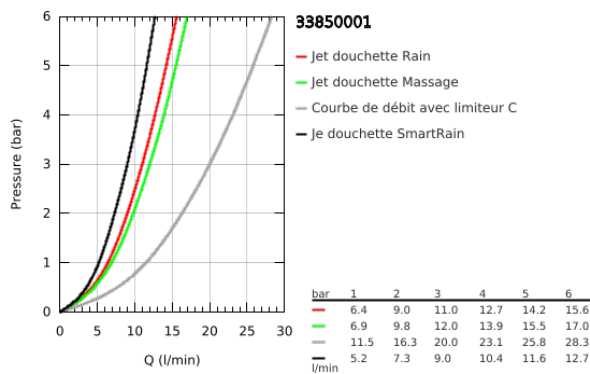

33 850 001 LINEARE MITIGEUR MONOCOMMANDE 1/2" BAIN/DOUCHE

DESCRIPTION DU PRODUIT

- Couleur: chromé
- montage mural
- levier en métal
- GROHE SilkMove: cartouche en céramique 35 mm
- avec limiteur de température
- finition GROHE LongLife
- inverseur automatique bain/douche
- mousseur
- départ douche 1/2"
- clapet anti-retour intégré
- raccords S à rosaces
- protection anti-retour
- set de douche
- constitué de :
 - - support mural Tempesta 100 Cosmopolitan (27 594 000)
 - - flexible de douche Silverflex 1500 mm (28 364)
- pression minimale recommandée 1,0 bar

33 850 001 LINEARE MITIGEUR MONOCOMMANDE 1/2" BAIN/DOUCHE

PIÈCES DE RECHANGE, juillet 2016 – maintenant

- 1: Levier (Numéro de commande 46987000)
- 2: Cartouche (Numéro de commande 46374000)
- 3: Mousseur (Numéro de commande 13952000)
- 4: Bouton d'inverseur (Numéro de commande 64309000)
- 5: Mécanisme d'inverseur (Numéro de commande 46947000)
- 6: Clapet anti-retour (Numéro de commande 08565000)
- 7: Ecrou chromé avec partie filetée (Numéro de commande 45044000)
- 8: Raccord S mural (Numéro de commande 12693000)
- 9: Filtre (Numéro de commande 0700200M)
- 10: Rallonge 3/4" 30 mm (Numéro de commande 46238000)*
- 11: Clé spéciale, 30 mm et 34 mm (Numéro de commande 19377000)*
- 12: Clé 14 (Numéro de commande 19332000)*