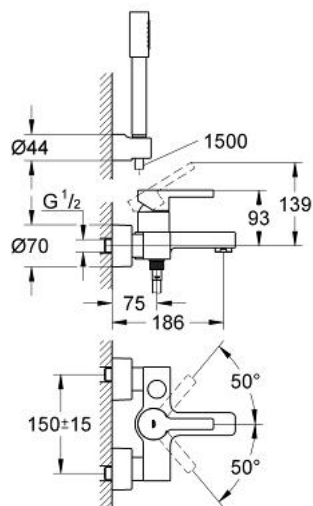

33 850 000 LINEARE EÉNGREEPSMENGKRAAN VOOR BAD/DOUCHE 1/2"

PRODUCTOMSCHRIJVING

- Kleur: chroom
- wandmontage
- GROHE SilkMove 46 mm cartouche met keramische schijven
- GROHE LongLife finish
- variabel instelbare debietbegrenzer
- automatische omstelling: bad/douche
- mousseur
- afgedekte S-koppelingen
- terugstroombeveiliging
- met badset
- bestaande uit:
 - - handdouche Sena Stick (28 034 000)
 - waddouchehouder (28 622 000)
 - Relaxaflex doucheslang 1500 mm (28 151 000)

33 850 000 LINEARE EÉNGREEPSMENGKRAAN VOOR BAD/DOUCHE 1/2"

RESERVEONDERDELEN , februari 2007 – nu

1: Greep (Bestelnummer 46583000)

2: Afdekkap

(Bestelnummer 46584000)

3: Cartouche (Bestelnummer 46048000)

4: Omstelknop (Bestelnummer 46585000)

5: Omstelling bad/douche (Bestelnummer 08915000)

6: Mousseur (Bestelnummer 13927000)

7: Aansluitkoppeling 1/2" (Bestelnummer 45044000)

8: S-koppeling (Bestelnummer 12693000)

9: Terugslagklep (Bestelnummer 08565000)