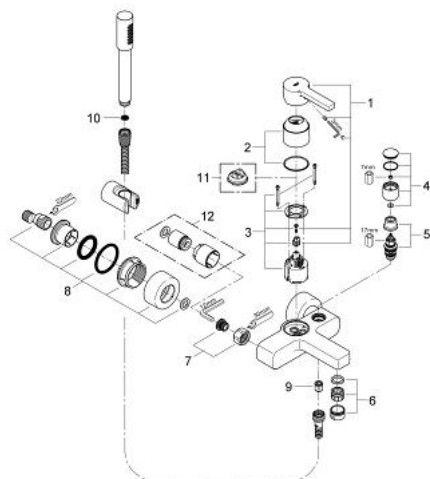

33 850 000 LINEARE EÉNGREEPSMENGKRAAN VOOR BAD/DOUCHE 1/2"

PRODUCTOMSCHRIJVING

- Kleur: chroom
- wandmontage
- GROHE SilkMove 46 mm cartouche met keramische schijven
- GROHE LongLife finish
- variabel instelbare debietbegrenzer
- automatische omstelling: bad/douche
- mousseur
- afgedekte S-koppelingen
- terugstroombeveiliging
- met badset
- bestaande uit:
 - - handdouche Sena Stick (28 034 000)
 - waddouchehouder (28 622 000)
 - Relaxaflex doucheslang 1500 mm (28 151 000)

33 850 000 LINEARE EÉNGREEPSMENGKRAAN VOOR BAD/DOUCHE 1/2"

RESERVEONDERDELEN , februari 2007 – nu

1: Greep (Bestelnummer 46583000)

2: Afdekkap

(Bestelnummer 46584000)

3: Cartouche (Bestelnummer 46048000)

4: Omstelknop (Bestelnummer 46585000)

5: Omstelling bad/douche (Bestelnummer 08915000)

6: Mousseur (Bestelnummer 13927000)

7: Aansluitkoppeling 1/2" (Bestelnummer 45044000)

8: S-koppeling (Bestelnummer 12693000)

9: Terugslagklep (Bestelnummer 08565000)

10: Zeef (Bestelnummer 0700200M)

11: Temperatuurbegrenzer (Bestelnummer 46375000)*

12: Verlengset, 30 mm voor CoolTouch® thermostaten (Bestelnummer 46238000)*

* Optionele accessoires