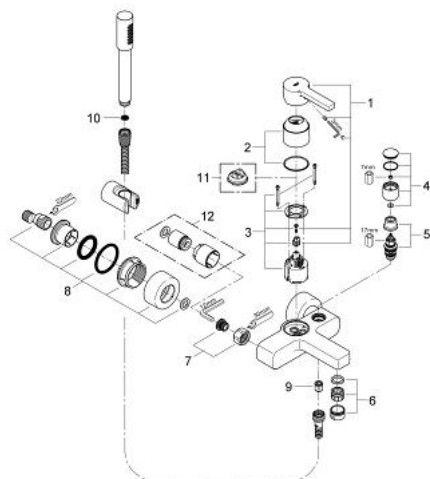

## 33 850 000 LINEARE MITIGEUR MONOCOMMANDE 1/2" BAIN/DOUCHE

### DESCRIPTION DU PRODUIT

- Couleur: chromé
- montage mural
- GROHE SilkMove: cartouche en céramique 46 mm
- finition GROHE LongLife
- limiteur de débit ajustable
- inverseur automatique bain/douche
- mousseur
- raccords S à rosaces
- protection anti-retour
- set de douche
- constitué de :
  - douche à main Sena Stick (28 034 000)
  - - support mural pour douchette (28 622 000)
  - - flexible de douche 1500 mm (28 151 000)

### PIÈCES DE RECHANGE, février 2007 – maintenant

- 1: Levier (Numéro de commande 46583000)
- 2: Capuchon de recouvrement (Numéro de commande 46584000)
- 3: Cartouche (Numéro de commande 46048000)
- 4: Bouton d'inverseur (Numéro de commande 46585000)
- 5: Mécanisme d'inverseur (Numéro de commande 08915000)
- 6: Mousseur (Numéro de commande 13927000)
- 7: Ecrou chromé avec partie filetée (Numéro de commande 45044000)
- 8: Raccord S mural (Numéro de commande 12693000)
- 9: Clapet anti-retour (Numéro de commande 08565000)
- 10: Filtre (Numéro de commande 0700200M)
- 11: Limiteur de température (Numéro de commande 46375000)\*
- 12: Rallonge 3/4" 30 mm (Numéro de commande 46238000)\*