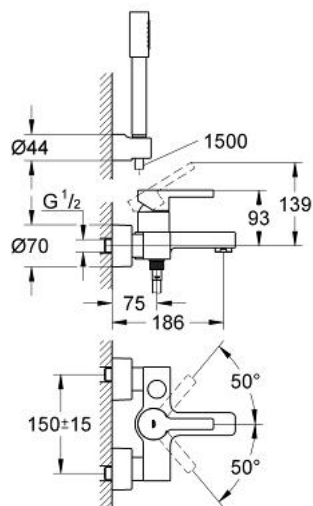

## 33 850 000 LINEARE MITIGEUR MONOCOMMANDE 1/2" BAIN/DOUCHE

### DESCRIPTION DU PRODUIT

- Couleur: chromé
- montage mural
- GROHE SilkMove: cartouche en céramique 46 mm
- finition GROHE LongLife
- limiteur de débit ajustable
- inverseur automatique bain/douche
- mousseur
- raccords S à rosaces
- protection anti-retour
- set de douche
- constitué de :
  - douche à main Sena Stick (28 034 000)
  - - support mural pour douchette (28 622 000)
  - - flexible de douche 1500 mm (28 151 000)

### PIÈCES DE RECHANGE, février 2007 – maintenant

- 1: Levier (Numéro de commande 46583000)
- 2: Capuchon de recouvrement (Numéro de commande 46584000)
- 3: Cartouche (Numéro de commande 46048000)
- 4: Bouton d'inverseur (Numéro de commande 46585000)
- 5: Mécanisme d'inverseur (Numéro de commande 08915000)
- 6: Mousseur (Numéro de commande 13927000)
- 7: Ecrou chromé avec partie filetée (Numéro de commande 45044000)
- 8: Raccord S mural (Numéro de commande 12693000)
- 9: Clapet anti-retour (Numéro de commande 08565000)
- 10: Filtre (Numéro de commande 0700200M)
- 11: Limiteur de température (Numéro de commande 46375000)\*
- 12: Rallonge 3/4" 30 mm (Numéro de commande 46238000)\*