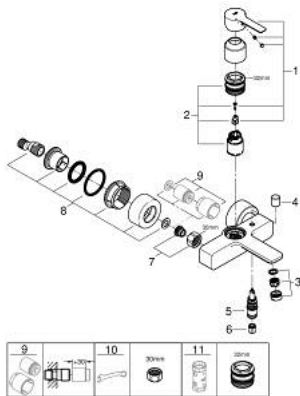

33 849 GN1 LINEARE EÉNGREEPSMENGKRAAN VOOR BAD/DOUCHE 1/2"

PRODUCTOMSCHRIJVING

- Kleur: brushed cool sunrise
- wandmontage
- metalen hendel
- GROHE SilkMove 35 mm cartouche met keramische schijven
- met temperatuurbegrenzer
- GROHE LongLife finish
- automatische omstelling: bad/douche
- mousseur
- douche-aansluiting 1/2"
- geïntegreerde terugslagklep
- afgedekte S-koppelingen
- terugstroombeveiliging
- minimum aangeraden druk 1,0 bar

33 849 GN1 LINEARE EÉNGREEPSMENGKRAAN VOOR BAD/DOUCHE 1/2"

RESERVEONDERDELEN , november 2024 – nu

- 1: greep (Bestelnummer 46987GN0)
- 2: Cartouche (Bestelnummer 46374000)
- 3: mousseur (Bestelnummer 13952GN0)
- 4: omstelknop (Bestelnummer 64309GN0)
- 5: omstelling (Bestelnummer 46947GN0)
- 6: Terugslagklep (Bestelnummer 08565000)
- 7: Aansluitkoppeling 1/2" (Bestelnummer 45044000)
- 8: S-koppeling (Bestelnummer 12693GN0)
- 9: Verlengset, 30 mm voor CoolTouch® thermostaten (Bestelnummer 46238000)*
- 10: Moersleutel, plat 30 mm voor opbouwkraanwerk, 34 mm voor thermostatische elementen (Bestelnummer 19377000)*
- 11: Sleutel voor bovenstuk ¾ (Bestelnummer 19332000)*