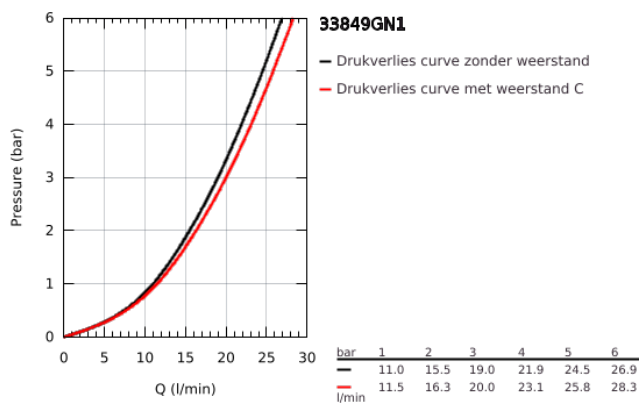

33 849 GN1 LINEARE EÉNGREEPSMENGKRAAN VOOR BAD/DOUCHE 1/2"

PRODUCTOMSCHRIJVING

- Kleur: brushed cool sunrise
- wandmontage
- metalen hendel
- GROHE SilkMove 35 mm cartouche met keramische schijven
- met temperatuurbegrenzer
- GROHE LongLife finish
- automatische omstelling: bad/douche
- mousseur
- douche-aansluiting 1/2"
- geïntegreerde terugslagklep
- afgedekte S-koppelingen
- terugstroombeveiliging
- minimum aangeraden druk 1,0 bar