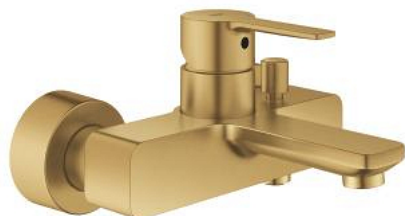

33 849 GN1 LINEARE EÉNGREEPSMENGKRAAN VOOR BAD/DOUCHE 1/2"

PRODUCTOMSCHRIJVING

- Kleur: brushed cool sunrise
- wandmontage
- metalen hendel
- GROHE SilkMove 35 mm cartouche met keramische schijven
- met temperatuurbegrenzer
- GROHE LongLife finish
- automatische omstelling: bad/douche
- mousseur
- douche-aansluiting 1/2"
- geïntegreerde terugslagklep
- afgedekte S-koppelingen
- terugstroombeveiliging
- minimum aangeraden druk 1,0 bar

33 849 GN1 LINEARE EÉNGREEPSMENGKRAAN VOOR BAD/DOUCHE 1/2"

RESERVEONDERDELEN , november 2024 – nu

- 1: greep (Bestelnummer 46987GN0)
- 2: Cartouche (Bestelnummer 46374000)
- 3: mousseur (Bestelnummer 13952GN0)
- 4: omstelknop (Bestelnummer 64309GN0)
- 5: omstelling (Bestelnummer 46947GN0)
- 6: Terugslagklep (Bestelnummer 08565000)
- 7: Aansluitkoppeling 1/2" (Bestelnummer 45044000)
- 8: S-koppeling (Bestelnummer 12693GN0)
- 9: Verlengset, 30 mm voor CoolTouch® thermostaten (Bestelnummer 46238000)*
- 10: Moersleutel, plat 30 mm voor opbouwkraanwerk, 34 mm voor thermostatische elementen (Bestelnummer 19377000)*
- 11: Sleutel voor bovenstuk ¾ (Bestelnummer 19332000)*