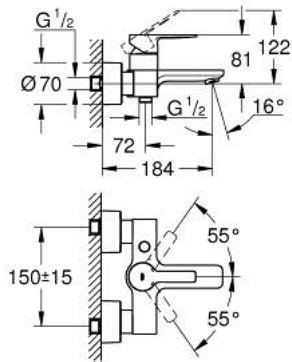

33 849 GN1 LINEARE MITIGEUR MONOCOMMANDE 1/2" BAIN/DOUCHE

DESCRIPTION DU PRODUIT

- Couleur: brushed cool sunrise
- montage mural
- levier en métal
- GROHE SilkMove: cartouche en céramique 35 mm
- avec limiteur de température
- Finition GROHE LongLife
- inverseur automatique bain/douche
- mousseur
- départ douche 1/2"
- clapet anti-retour intégré
- raccords S à rosaces
- protection anti-retour
- pression minimale recommandée 1,0 bar

33 849 GN1 LINEARE MITIGEUR MONOCOMMANDE 1/2" BAIN/DOUCHE

PIÈCES DE RECHANGE, novembre 2024 – maintenant

- 1: levier (Numéro de commande 46987GN0)
- 2: Cartouche (Numéro de commande 46374000)
- 3: mousseur (Numéro de commande 13952GN0)
- 4: bouton d'inversion (Numéro de commande 64309GN0)
- 5: inversion (Numéro de commande 46947GN0)
- 6: Clapet anti-retour (Numéro de commande 08565000)
- 7: Ecrou chromé avec partie fileté (Numéro de commande 45044000)
- 8: Raccord S mural (Numéro de commande 12693GN0)
- 9: Rallonge 3/4" 30 mm (Numéro de commande 46238000)*
- 10: Clé spéciale, 30 mm et 34 mm (Numéro de commande 19377000)*
- 11: Clé 14 (Numéro de commande 19332000)*