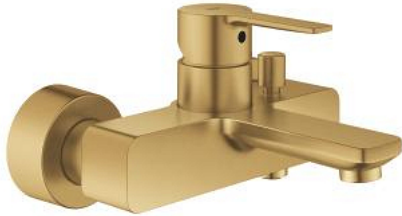

33 849 GN1 LINEARE MITIGEUR MONOCOMMANDE 1/2" BAIN/DOUCHE

DESCRIPTION DU PRODUIT

- Couleur: brushed cool sunrise
- montage mural
- levier en métal
- GROHE SilkMove: cartouche en céramique 35 mm
- avec limiteur de température
- Finition GROHE LongLife
- inverseur automatique bain/douche
- mousseur
- départ douche 1/2"
- clapet anti-retour intégré
- raccords S à rosaces
- protection anti-retour
- pression minimale recommandée 1,0 bar

33 849 GN1 LINEARE MITIGEUR MONOCOMMANDE 1/2" BAIN/DOUCHE

PIÈCES DE RECHANGE, novembre 2024 – maintenant

- 1: levier (Numéro de commande 46987GN0)
- 2: Cartouche (Numéro de commande 46374000)
- 3: mousseur (Numéro de commande 13952GN0)
- 4: bouton d'inversion (Numéro de commande 64309GN0)
- 5: inversion (Numéro de commande 46947GN0)
- 6: Clapet anti-retour (Numéro de commande 08565000)
- 7: Ecrou chromé avec partie fileté (Numéro de commande 45044000)
- 8: Raccord S mural (Numéro de commande 12693GN0)
- 9: Rallonge 3/4" 30 mm (Numéro de commande 46238000)*
- 10: Clé spéciale, 30 mm et 34 mm (Numéro de commande 19377000)*
- 11: Clé 14 (Numéro de commande 19332000)*