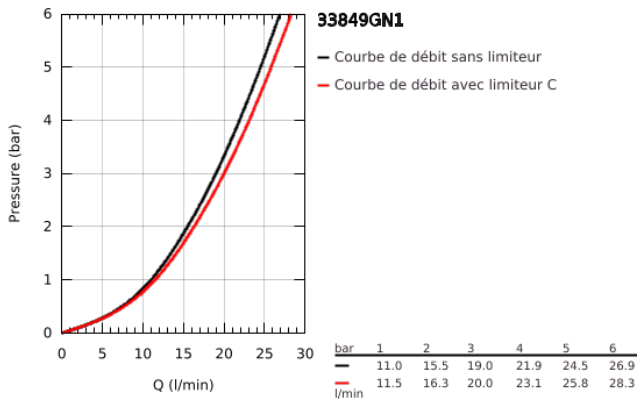

33 849 GN1 LINEARE MITIGEUR MONOCOMMANDE 1/2" BAIN/DOUCHE

DESCRIPTION DU PRODUIT

- Couleur: brushed cool sunrise
- montage mural
- levier en métal
- GROHE SilkMove: cartouche en céramique 35 mm
- avec limiteur de température
- Finition GROHE LongLife
- inverseur automatique bain/douche
- mousseur
- départ douche 1/2"
- clapet anti-retour intégré
- raccords S à rosaces
- protection anti-retour
- pression minimale recommandée 1,0 bar