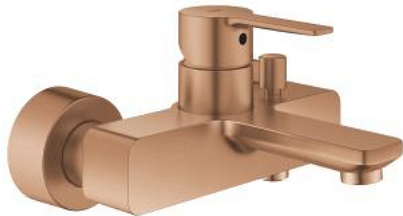

33 849 DL1 LINEARE ÉÉNGREEPSMENGKRAAN VOOR BAD/DOUCHE 1/2"

PRODUCTOMSCHRIJVING

- Kleur: brushed warm sunset
- wandmontage
- metalen hendel
- GROHE SilkMove 35 mm cartouche met keramische schijven
- met temperatuurbegrenzer
- GROHE LongLife finish
- automatische omstelling: bad/douche
- mousseur
- douche-aansluiting 1/2"
- geïntegreerde terugslagklep
- afgedekte S-koppelingen
- terugstroombeveiliging
- minimum aangeraden druk 1,0 bar

33 849 DL1 LINEARE EÉNGREEPSMENGKRAAN VOOR BAD/DOUCHE 1/2"

RESERVEONDERDELEN , november 2024 – nu

- 1: greep (Bestelnummer 46987DL0)
 - 2: Cartouche (Bestelnummer 46374000)
 - 3: mousseur (Bestelnummer 13952DL0)
 - 4: omstelknop (Bestelnummer 64309DL0)
 - 5: omstelling (Bestelnummer 46947DL0)
 - 6: Terugslagklep (Bestelnummer 08565000)
 - 7: Aansluitkoppeling 1/2" (Bestelnummer 45044000)
 - 8: S-koppeling (Bestelnummer 12693DL0)
 - 9: Verlengset, 30 mm voor CoolTouch® thermostaten (Bestelnummer 46238000)*
 - 10: Moersleutel, plat 30 mm voor opbouwkraanwerk, 34 mm voor thermostatische elementen (Bestelnummer 19377000)*
 - 11: Sleutel voor bovenstuk 3/4 (Bestelnummer 19332000)*
- * Optionele accessoires