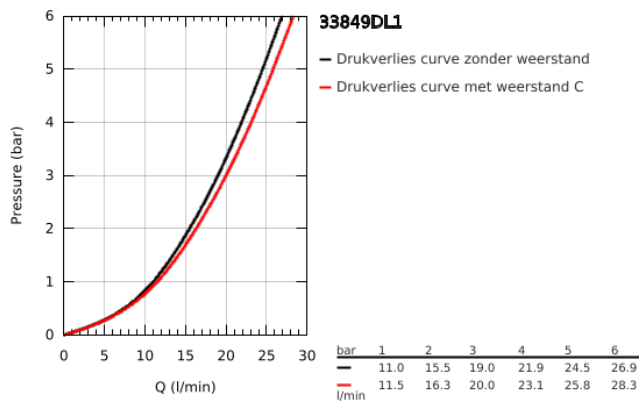

33 849 DL1 LINEARE ÉÉNGREEPSMENGKRAAN VOOR BAD/DOUCHE 1/2"

PRODUCTOMSCHRIJVING

- Kleur: brushed warm sunset
- wandmontage
- metalen hendel
- GROHE SilkMove 35 mm cartouche met keramische schijven
- met temperatuurbegrenzer
- GROHE LongLife finish
- automatische omstelling: bad/douche
- mousseur
- douche-aansluiting 1/2"
- geïntegreerde terugslagklep
- afgedekte S-koppelingen
- terugstroombeveiliging
- minimum aangeraden druk 1,0 bar