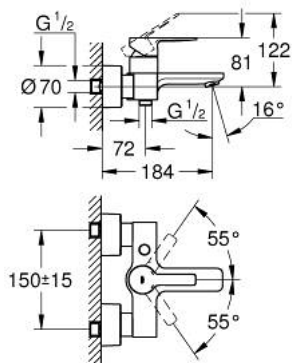

33 849 DL1 LINEARE ÉÉNGREEPSMENGKRAAN VOOR BAD/DOUCHE 1/2"

PRODUCTOMSCHRIJVING

- Kleur: brushed warm sunset
- wandmontage
- metalen hendel
- GROHE SilkMove 35 mm cartouche met keramische schijven
- met temperatuurbegrenzer
- GROHE LongLife finish
- automatische omstelling: bad/douche
- mousseur
- douche-aansluiting 1/2"
- geïntegreerde terugslagklep
- afgedekte S-koppelingen
- terugstroombeveiliging
- minimum aangeraden druk 1,0 bar

33 849 DL1 LINEARE EÉNGREEPSMENGKRAAN VOOR BAD/DOUCHE 1/2"

RESERVEONDERDELEN , november 2024 – nu

- 1: greep (Bestelnummer 46987DL0)
 - 2: Cartouche (Bestelnummer 46374000)
 - 3: mousseur (Bestelnummer 13952DL0)
 - 4: omstelknop (Bestelnummer 64309DL0)
 - 5: omstelling (Bestelnummer 46947DL0)
 - 6: Terugslagklep (Bestelnummer 08565000)
 - 7: Aansluitkoppeling 1/2" (Bestelnummer 45044000)
 - 8: S-koppeling (Bestelnummer 12693DL0)
 - 9: Verlengset, 30 mm voor CoolTouch® thermostaten (Bestelnummer 46238000)*
 - 10: Moersleutel, plat 30 mm voor opbouwkraanwerk, 34 mm voor thermostatische elementen (Bestelnummer 19377000)*
 - 11: Sleutel voor bovenstuk 3/4 (Bestelnummer 19332000)*
- * Optionele accessoires