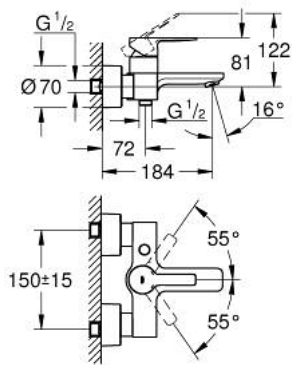

33 849 DL1 LINEARE MITIGEUR MONOCOMMANDE 1/2" BAIN/DOUCHE

DESCRIPTION DU PRODUIT

- Couleur: brushed warm sunset
- montage mural
- levier en métal
- GROHE SilkMove: cartouche en céramique 35 mm
- avec limiteur de température
- Finition GROHE LongLife
- inverseur automatique bain/douche
- mousseur
- départ douche 1/2"
- clapet anti-retour intégré
- raccords S à rosaces
- protection anti-retour
- pression minimale recommandée 1,0 bar

33 849 DL1 LINEARE MITIGEUR MONOCOMMANDE 1/2" BAIN/DOUCHE

PIÈCES DE RECHANGE, novembre 2024 – maintenant

- 1: levier (Numéro de commande 46987DL0)
- 2: Cartouche (Numéro de commande 46374000)
- 3: mousseur (Numéro de commande 13952DL0)
- 4: bouton d'inversion (Numéro de commande 64309DL0)
- 5: inversion (Numéro de commande 46947DL0)
- 6: Clapet anti-retour (Numéro de commande 08565000)
- 7: Ecrou chromé avec partie filetée (Numéro de commande 45044000)
- 8: Raccord S mural (Numéro de commande 12693DL0)
- 9: Rallonge 3/4" 30 mm (Numéro de commande 46238000)*
- 10: Clé spéciale, 30 mm et 34 mm (Numéro de commande 19377000)*
- 11: Clé 14 (Numéro de commande 19332000)*