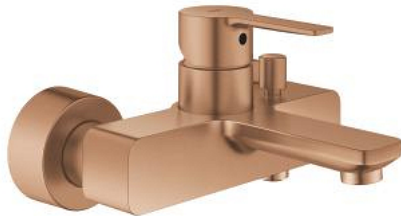

33 849 DL1 LINEARE MITIGEUR MONOCOMMANDE 1/2" BAIN/DOUCHE

DESCRIPTION DU PRODUIT

- Couleur: brushed warm sunset
- montage mural
- levier en métal
- GROHE SilkMove: cartouche en céramique 35 mm
- avec limiteur de température
- Finition GROHE LongLife
- inverseur automatique bain/douche
- mousseur
- départ douche 1/2"
- clapet anti-retour intégré
- raccords S à rosaces
- protection anti-retour
- pression minimale recommandée 1,0 bar

33 849 DL1 LINEARE MITIGEUR MONOCOMMANDE 1/2" BAIN/DOUCHE

PIÈCES DE RECHANGE, novembre 2024 – maintenant

- 1: levier (Numéro de commande 46987DL0)
- 2: Cartouche (Numéro de commande 46374000)
- 3: mousseur (Numéro de commande 13952DL0)
- 4: bouton d'inversion (Numéro de commande 64309DL0)
- 5: inversion (Numéro de commande 46947DL0)
- 6: Clapet anti-retour (Numéro de commande 08565000)
- 7: Ecrou chromé avec partie filetée (Numéro de commande 45044000)
- 8: Raccord S mural (Numéro de commande 12693DL0)
- 9: Rallonge 3/4" 30 mm (Numéro de commande 46238000)*
- 10: Clé spéciale, 30 mm et 34 mm (Numéro de commande 19377000)*
- 11: Clé 14 (Numéro de commande 19332000)*