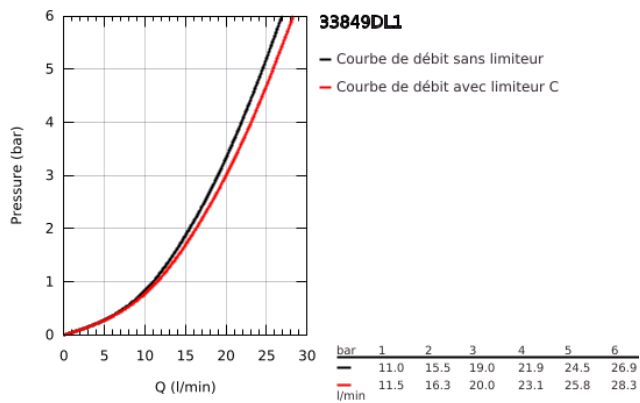

33 849 DL1 LINEARE MITIGEUR MONOCOMMANDE 1/2" BAIN/DOUCHE

DESCRIPTION DU PRODUIT

- Couleur: brushed warm sunset
- montage mural
- levier en métal
- GROHE SilkMove: cartouche en céramique 35 mm
- avec limiteur de température
- Finition GROHE LongLife
- inverseur automatique bain/douche
- mousseur
- départ douche 1/2"
- clapet anti-retour intégré
- raccords S à rosaces
- protection anti-retour
- pression minimale recommandée 1,0 bar