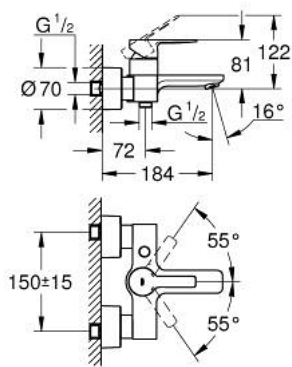

33 849 001 LINEARE EÉNGREEPSMENGKRAAN VOOR BAD/DOUCHE 1/2"

PRODUCTOMSCHRIJVING

- Kleur: chroom
- wandmontage
- metalen hendel
- GROHE SilkMove 35 mm cartouche met keramische schijven
- met temperatuurbegrenzer
- GROHE LongLife finish
- automatische omstelling: bad/douche
- mousseur
- douche-aansluiting 1/2"
- geïntegreerde terugslagklep
- afgedekte S-koppelingen
- terugstroombeveiliging
- minimum aangeraden druk 1,0 bar

33 849 001 LINEARE EÉNGREEPSMENGKRAAN VOOR BAD/DOUCHE 1/2"

RESERVEONDERDELEN , juli 2016 – nu

- 1: Greep (Bestelnummer 46987000)
- 2: Cartouche (Bestelnummer 46374000)
- 3: Mousseur (Bestelnummer 13952000)
- 4: Omstelknop (Bestelnummer 64309000)
- 5: Omstelling bad/douche (Bestelnummer 46947000)
- 6: Terugslagklep (Bestelnummer 08565000)
- 7: Aansluitkoppeling 1/2" (Bestelnummer 45044000)
- 8: S-koppeling (Bestelnummer 12693000)
- 9: Verlengset, 30 mm voor CoolTouch® thermostaten (Bestelnummer 46238000)*
- 10: Moersleutel, plat 30 mm voor opbouwkraanwerk, 34 mm voor thermostatische elementen (Bestelnummer 19377000)*
- 11: Sleutel voor bovenstuk $\frac{3}{4}$ (Bestelnummer 19332000)*