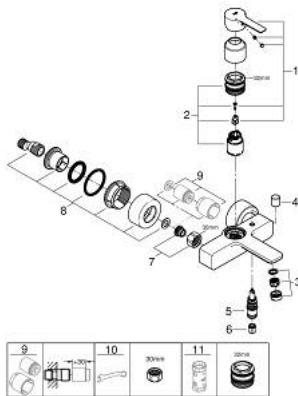

33 849 001 LINEARE EÉNGREEPSMENGKRAAN VOOR BAD/DOUCHE 1/2"

PRODUCTOMSCHRIJVING

- Kleur: chroom
- wandmontage
- metalen hendel
- GROHE SilkMove 35 mm cartouche met keramische schijven
- met temperatuurbegrenzer
- GROHE LongLife finish
- automatische omstelling: bad/douche
- mousseur
- douche-aansluiting 1/2"
- geïntegreerde terugslagklep
- afgedekte S-koppelingen
- terugstroombeveiliging
- minimum aangeraden druk 1,0 bar

33 849 001 LINEARE EÉNGREEPSMENGKRAAN VOOR BAD/DOUCHE 1/2"

RESERVEONDERDELEN , juli 2016 – nu

- 1: Greep (Bestelnummer 46987000)
- 2: Cartouche (Bestelnummer 46374000)
- 3: Mousseur (Bestelnummer 13952000)
- 4: Omstelknop (Bestelnummer 64309000)
- 5: Omstelling bad/douche (Bestelnummer 46947000)
- 6: Terugslagklep (Bestelnummer 08565000)
- 7: Aansluitkoppeling 1/2" (Bestelnummer 45044000)
- 8: S-koppeling (Bestelnummer 12693000)
- 9: Verlengset, 30 mm voor CoolTouch® thermostaten (Bestelnummer 46238000)*
- 10: Moersleutel, plat 30 mm voor opbouwkraanwerk, 34 mm voor thermostatische elementen (Bestelnummer 19377000)*
- 11: Sleutel voor bovenstuk $\frac{3}{4}$ (Bestelnummer 19332000)*