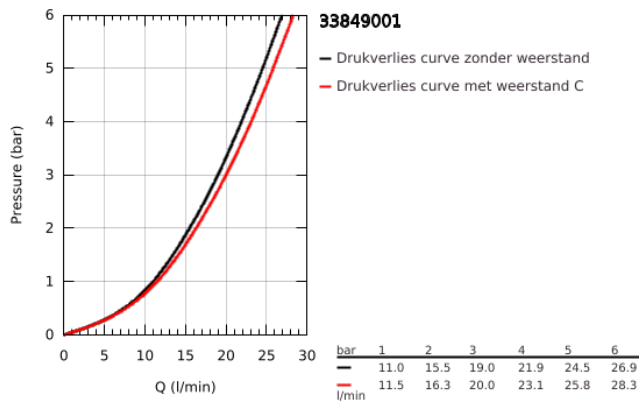

33 849 001 LINEARE EÉNGREEPSMENGKRAAN VOOR BAD/DOUCHE 1/2"

PRODUCTOMSCHRIJVING

- Kleur: chroom
- wandmontage
- metalen hendel
- GROHE SilkMove 35 mm cartouche met keramische schijven
- met temperatuurbegrenzer
- GROHE LongLife finish
- automatische omstelling: bad/douche
- mousseur
- douche-aansluiting 1/2"
- geïntegreerde terugslagklep
- afgedekte S-koppelingen
- terugstroombeveiliging
- minimum aangeraden druk 1,0 bar