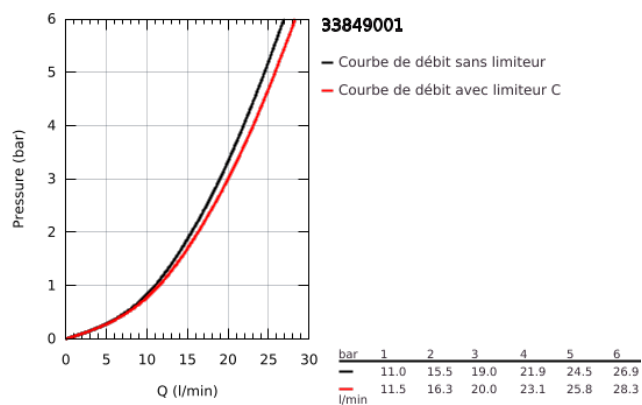

33 849 001 LINEARE MITIGEUR MONOCOMMANDE 1/2" BAIN/DOUCHE

DESCRIPTION DU PRODUIT

- Couleur: chromé
- montage mural
- levier en métal
- GROHE SilkMove: cartouche en céramique 35 mm
- avec limiteur de température
- finition GROHE LongLife
- inverseur automatique bain/douche
- mousseur
- départ douche 1/2"
- clapet anti-retour intégré
- raccords S à rosaces
- protection anti-retour
- pression minimale recommandée 1,0 bar