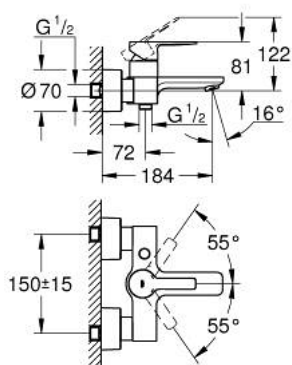

33 849 001 LINEARE MITIGEUR MONOCOMMANDE 1/2" BAIN/DOUCHE

DESCRIPTION DU PRODUIT

- Couleur: chromé
- montage mural
- levier en métal
- GROHE SilkMove: cartouche en céramique 35 mm
- avec limiteur de température
- finition GROHE LongLife
- inverseur automatique bain/douche
- mousseur
- départ douche 1/2"
- clapet anti-retour intégré
- raccords S à rosaces
- protection anti-retour
- pression minimale recommandée 1,0 bar

33 849 001 LINEARE MITIGEUR MONOCOMMANDE 1/2" BAIN/DOUCHE

PIÈCES DE RECHANGE, juillet 2016 – maintenant

- 1: Levier (Numéro de commande 46987000)
- 2: Cartouche (Numéro de commande 46374000)
- 3: Mousseur (Numéro de commande 13952000)
- 4: Bouton d'inverseur (Numéro de commande 64309000)
- 5: Mécanisme d'inverseur (Numéro de commande 46947000)
- 6: Clapet anti-retour (Numéro de commande 08565000)
- 7: Ecrou chromé avec partie fileté (Numéro de commande 45044000)
- 8: Raccord S mural (Numéro de commande 12693000)
- 9: Rallonge 3/4" 30 mm (Numéro de commande 46238000)*
- 10: Clé spéciale, 30 mm et 34 mm (Numéro de commande 19377000)*
- 11: Clé 14 (Numéro de commande 19332000)*