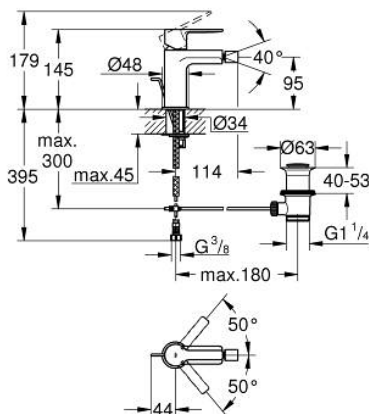

33 848 GN1 LINEARE BIDETMENGKRAAN S-SIZE

PRODUCTOMSCHRIJVING

- Kleur: brushed cool sunrise
- ééngatsmontage
- metalen hendel
- GROHE SilkMove 28 mm cartouche met keramische schijven
- met temperatuurbegrenzer
- GROHE LongLife finish
- GROHE EcoJoy waterbesparende technologie
- maximale doorstroming (bij 3 bar): 5 l/min
- GROHE FastFixation Plus

- kogelgewricht en mousseur
- automatische lediging 1 1/4"
- flexibele aansluitslangen
- minimum aangeraden druk 1,0 bar

33 848 GN1 LINEARE BIDETMENGKRAAN S-SIZE

RESERVEONDERDELEN , november 2024 – nu

1: greep (Bestelnummer 46980GN0)

2: Afdekkap

(Bestelnummer 46581GN0)

3: Bevestigingsring (Bestelnummer 07419000)

4: Cartouche (Bestelnummer 46580000)

5: Mousseur (Bestelnummer 13998000)

6: Trekstang (Bestelnummer 46739GN0)

7: Universele kraanmontageset (Bestelnummer 46645000)