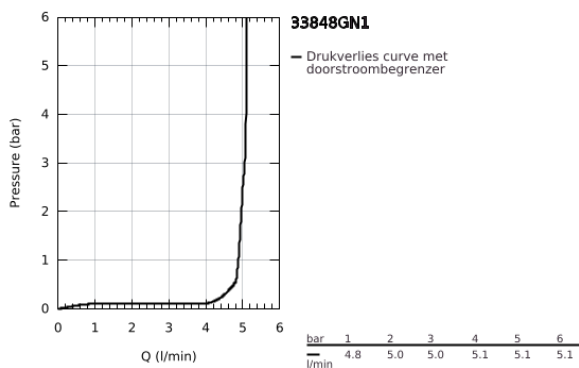

33 848 GN1 LINEARE BIDETMENGKRAAN S-SIZE

PRODUCTOMSCHRIJVING

- Kleur: brushed cool sunrise
- ééngatsmontage
- metalen hendel
- GROHE SilkMove 28 mm cartouche met keramische schijven
- met temperatuurbegrenzer
- GROHE LongLife finish
- GROHE EcoJoy waterbesparende technologie
- maximale doorstroming (bij 3 bar): 5 l/min
- GROHE FastFixation Plus

- kogelgewricht en mousseur
- automatische lediging 1 1/4"
- flexibele aansluitslangen
- minimum aangeraden druk 1,0 bar

33 848 GN1 LINEARE BIDETMENGKRAAN S-SIZE

RESERVEONDERDELEN , november 2024 – nu

1: greep (Bestelnummer 46980GN0)