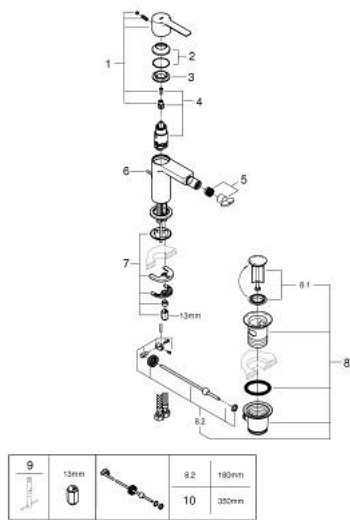

33 848 GN1 LINEARE BIDETMENGKRAAN S-SIZE

PRODUCTOMSCHRIJVING

- Kleur: brushed cool sunrise
- ééngatsmontage
- metalen hendel
- GROHE SilkMove 28 mm cartouche met keramische schijven
- met temperatuurbegrenzer
- GROHE LongLife finish
- GROHE EcoJoy waterbesparende technologie
- maximale doorstroming (bij 3 bar): 5 l/min
- GROHE FastFixation Plus

- kogelgewricht en mousseur
- automatische lediging 1 1/4"
- flexibele aansluitslangen
- minimum aangeraden druk 1,0 bar

33 848 GN1 LINEARE BIDETMENGKRAAN S-SIZE

RESERVEONDERDELEN , november 2024 – nu

1: greep (Bestelnummer 46980GN0)

2: Afdekkap

(Bestelnummer 46581GN0)

3: Bevestigingsring (Bestelnummer 07419000)

4: Cartouche (Bestelnummer 46580000)

5: Mousseur (Bestelnummer 13998000)

6: Trekstang (Bestelnummer 46739GN0)

7: Universele kraanmontageset (Bestelnummer 46645000)

8: Afvoergarnituur (Bestelnummer 28910GN0)

8.1: Stop voor afvoergarnituur (Bestelnummer 07182GN0)

8.2: Kogelstang (Bestelnummer 07052000)

9: Pijpsleutel (Bestelnummer 19017000)*

10: Kogelstang (Bestelnummer 07341000)*