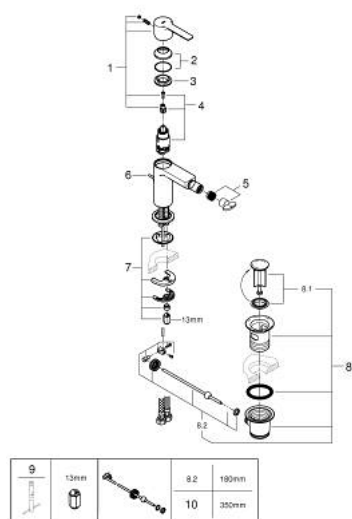

33 848 GN1 LINEARE MITIGEUR MONOCOMMANDE BIDET  
TAILLE S

DESCRIPTION DU PRODUIT

- Couleur: brushed cool sunrise
- monotrou
- levier en métal
- GROHE SilkMove : cartouche en céramique 28 mm
- avec limiteur de température
- Finition GROHE LongLife
- GROHE EcoJoy technologie d'économie d'eau
- débit maximal (à 3 bar) : 5 l/min
- GROHE FastFixation Plus

- mousseur à rotule
- vidage automatique 1 1/4"
- flexible(s) de raccordement souple(s)
- pression minimale recommandée 1,0 bar

## 33 848 GN1 LINEARE MITIGEUR MONOCOMMANDE BIDET TAILLE S

### PIÈCES DE RECHANGE, novembre 2024 – maintenant

- 1: levier (Numéro de commande 46980GN0)
  - 2: Capuchon de recouvrement (Numéro de commande 46581GN0)
  - 3: Bague de fixation (Numéro de commande 07419000)
  - 4: Cartouche (Numéro de commande 46580000)
  - 5: Mousseur (Numéro de commande 13998000)
  - 6: Tirette de vidage (Numéro de commande 46739GN0)
  - 7: Ensemble de fixation universel pour robinets (Numéro de commande 46645000)
  - 8: Garniture de vidage 1 1/4" (Numéro de commande 28910GN0)
  - 8.1: Clapet de vidage (Numéro de commande 07182GN0)
  - 8.2: Tige et rotule de vidage (Numéro de commande 07052000)
  - 9: Clef platte SW 46 mm à 6 pans (Numéro de commande 19017000)\*
  - 10: Tige et rotule de vidage (Numéro de commande 07341000)\*
- \* Accessoires optionnels