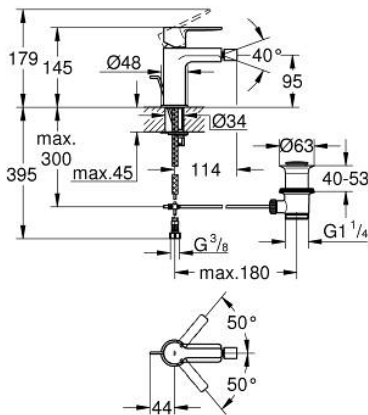

33 848 GN1 LINEARE MITIGEUR MONOCOMMANDE BIDET  
TAILLE S

DESCRIPTION DU PRODUIT

- Couleur: brushed cool sunrise
- monotrou
- levier en métal
- GROHE SilkMove : cartouche en céramique 28 mm
- avec limiteur de température
- Finition GROHE LongLife
- GROHE EcoJoy technologie d'économie d'eau
- débit maximal (à 3 bar) : 5 l/min
- GROHE FastFixation Plus

- mousseur à rotule
- vidage automatique 1 1/4"
- flexible(s) de raccordement souple(s)
- pression minimale recommandée 1,0 bar

## 33 848 GN1 LINEARE MITIGEUR MONOCOMMANDE BIDET TAILLE S

### PIÈCES DE RECHANGE, novembre 2024 – maintenant

- 1: levier (Numéro de commande 46980GN0)
  - 2: Capuchon de recouvrement (Numéro de commande 46581GN0)
  - 3: Bague de fixation (Numéro de commande 07419000)
  - 4: Cartouche (Numéro de commande 46580000)
  - 5: Mousseur (Numéro de commande 13998000)
  - 6: Tirette de vidage (Numéro de commande 46739GN0)
  - 7: Ensemble de fixation universel pour robinets (Numéro de commande 46645000)
  - 8: Garniture de vidage 1 1/4" (Numéro de commande 28910GN0)
  - 8.1: Clapet de vidage (Numéro de commande 07182GN0)
  - 8.2: Tige et rotule de vidage (Numéro de commande 07052000)
  - 9: Clef platte SW 46 mm à 6 pans (Numéro de commande 19017000)\*
  - 10: Tige et rotule de vidage (Numéro de commande 07341000)\*
- \* Accessoires optionnels