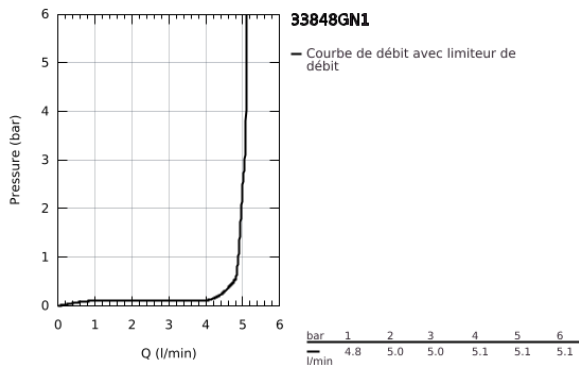

33 848 GN1 LINEARE MITIGEUR MONOCOMMANDE BIDET  
TAILLE S

DESCRIPTION DU PRODUIT

- Couleur: brushed cool sunrise
- monotrou
- levier en métal
- GROHE SilkMove : cartouche en céramique 28 mm
- avec limiteur de température
- Finition GROHE LongLife
- GROHE EcoJoy technologie d'économie d'eau
- débit maximal (à 3 bar) : 5 l/min
- GROHE FastFixation Plus

- mousseur à rotule
- vidage automatique 1 1/4"
- flexible(s) de raccordement souple(s)
- pression minimale recommandée 1,0 bar