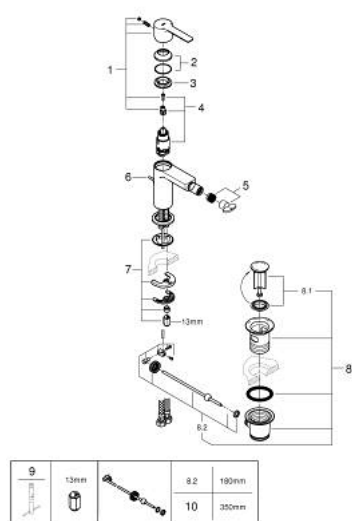

33 848 DL1 LINEARE BIDETMENGKRAAN S-SIZE

PRODUCTOMSCHRIJVING

- Kleur: brushed warm sunset
- ééngatsmontage
- metalen hendel
- GROHE SilkMove 28 mm cartouche met keramische schijven
- met temperatuurbegrenzer
- GROHE LongLife finish
- GROHE EcoJoy waterbesparende technologie
- maximale doorstroming (bij 3 bar): 5 l/min
- GROHE FastFixation Plus

- kogelgewricht en mousseur
- automatische lediging 1 1/4"
- flexibele aansluitslangen
- minimum aangeraden druk 1,0 bar

33 848 DL1 LINEARE BIDETMENGKRAAN S-SIZE

RESERVEONDERDELEN , november 2024 – nu

1: greep (Bestelnummer 46980DL0)

2: Afdekkap

(Bestelnummer 46581DL0)

3: Bevestigingsring (Bestelnummer 07419000)

4: Cartouche (Bestelnummer 46580000)

5: Mousseur (Bestelnummer 13998000)

6: trekstang (Bestelnummer 46739DL0)

7: Universele kraanmontageset (Bestelnummer 46645000)

8: Afvoergarnituur (Bestelnummer 28910DL0)

8.1: Stop voor afvoergarnituur (Bestelnummer 07182DL0)

8.2: Kogelstang (Bestelnummer 07052000)

9: Pijpsleutel (Bestelnummer 19017000)*

10: Kogelstang (Bestelnummer 07341000)*