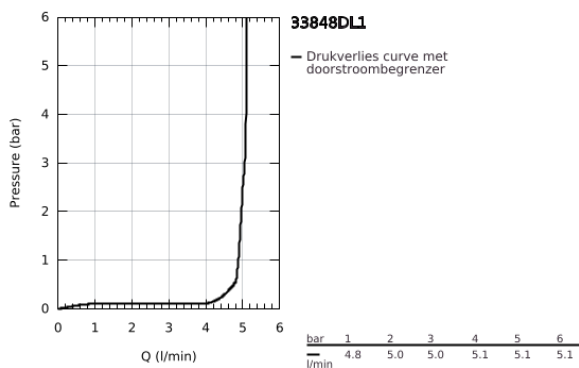

33 848 DL1 LINEARE BIDETMENGKRAAN S-SIZE

PRODUCTOMSCHRIJVING

- Kleur: brushed warm sunset
- ééngatsmontage
- metalen hendel
- GROHE SilkMove 28 mm cartouche met keramische schijven
- met temperatuurbegrenzer
- GROHE LongLife finish
- GROHE EcoJoy waterbesparende technologie
- maximale doorstroming (bij 3 bar): 5 l/min
- GROHE FastFixation Plus

- kogelgewricht en mousseur
- automatische lediging 1 1/4"
- flexibele aansluitslangen
- minimum aangeraden druk 1,0 bar

33 848 DL1 LINEARE BIDETMENGKRAAN S-SIZE

RESERVEONDERDELEN , november 2024 – nu

1: greep (Bestelnummer 46980DL0)