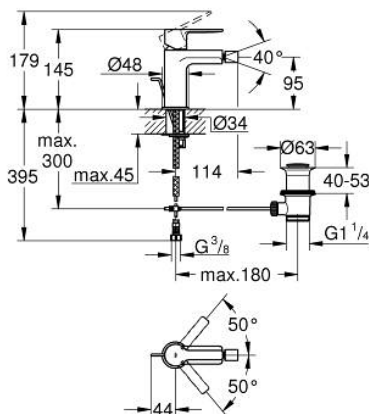

33 848 DL1 LINEARE BIDETMENGKRAAN S-SIZE

PRODUCTOMSCHRIJVING

- Kleur: brushed warm sunset
- ééngatsmontage
- metalen hendel
- GROHE SilkMove 28 mm cartouche met keramische schijven
- met temperatuurbegrenzer
- GROHE LongLife finish
- GROHE EcoJoy waterbesparende technologie
- maximale doorstroming (bij 3 bar): 5 l/min
- GROHE FastFixation Plus

- kogelgewricht en mousseur
- automatische lediging 1 1/4"
- flexibele aansluitslangen
- minimum aangeraden druk 1,0 bar

33 848 DL1 LINEARE BIDETMENGKRAAN S-SIZE

RESERVEONDERDELEN , november 2024 – nu

1: greep (Bestelnummer 46980DL0)

2: Afdekkap

(Bestelnummer 46581DL0)

3: Bevestigingsring (Bestelnummer 07419000)

4: Cartouche (Bestelnummer 46580000)

5: Mousseur (Bestelnummer 13998000)

6: trekstang (Bestelnummer 46739DL0)

7: Universele kraanmontageset (Bestelnummer 46645000)