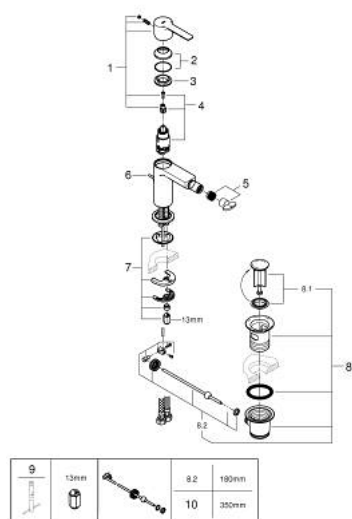

33 848 DL1 LINEARE MITIGEUR MONOCOMMANDE BIDET TAILLE S

DESCRIPTION DU PRODUIT

- Couleur: brushed warm sunset
- monotrou
- levier en métal
- GROHE SilkMove : cartouche en céramique 28 mm
- avec limiteur de température
- Finition GROHE LongLife
- GROHE EcoJoy technologie d'économie d'eau
- débit maximal (à 3 bar) : 5 l/min
- GROHE FastFixation Plus

- mousseur à rotule
- vidage automatique 1 1/4"
- flexible(s) de raccordement souple(s)
- pression minimale recommandée 1,0 bar

33 848 DL1 LINEARE MITIGEUR MONOCOMMANDE BIDET TAILLE S

PIÈCES DE RECHANGE, novembre 2024 – maintenant

- 1: levier (Numéro de commande 46980DL0)
 - 2: Capuchon de recouvrement (Numéro de commande 46581DL0)
 - 3: Bague de fixation (Numéro de commande 07419000)
 - 4: Cartouche (Numéro de commande 46580000)
 - 5: Mousseur (Numéro de commande 13998000)
 - 6: tirette de vidage (Numéro de commande 46739DL0)
 - 7: Ensemble de fixation universel pour robinets (Numéro de commande 46645000)
 - 8: Garniture de vidage 1 1/4" (Numéro de commande 28910DL0)
 - 8.1: Clapet de vidage (Numéro de commande 07182DL0)
 - 8.2: Tige et rotule de vidage (Numéro de commande 07052000)
 - 9: Clef platte SW 46 mm à 6 pans (Numéro de commande 19017000)*
 - 10: Tige et rotule de vidage (Numéro de commande 07341000)*
- * Accessoires optionnels