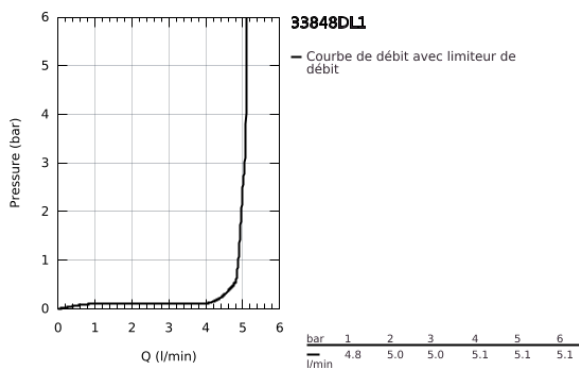

33 848 DL1 LINEARE MITIGEUR MONOCOMMANDE BIDET TAILLE S

DESCRIPTION DU PRODUIT

- Couleur: brushed warm sunset
- monotrou
- levier en métal
- GROHE SilkMove : cartouche en céramique 28 mm
- avec limiteur de température
- Finition GROHE LongLife
- GROHE EcoJoy technologie d'économie d'eau
- débit maximal (à 3 bar) : 5 l/min
- GROHE FastFixation Plus

- mousseur à rotule
- vidage automatique 1 1/4"
- flexible(s) de raccordement souple(s)
- pression minimale recommandée 1,0 bar

33 848 DL1 LINEARE MITIGEUR MONOCOMMANDE BIDET TAILLE S

PIÈCES DE RECHANGE, novembre 2024 – maintenant