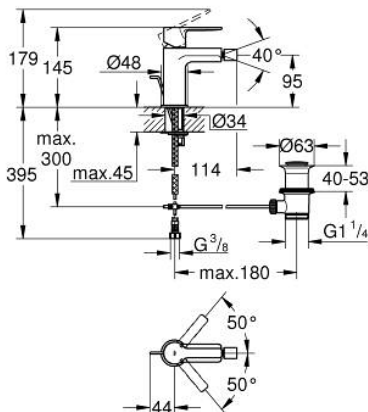

33 848 DL1 LINEARE MITIGEUR MONOCOMMANDE BIDET TAILLE S

DESCRIPTION DU PRODUIT

- Couleur: brushed warm sunset
- monotrou
- levier en métal
- GROHE SilkMove : cartouche en céramique 28 mm
- avec limiteur de température
- Finition GROHE LongLife
- GROHE EcoJoy technologie d'économie d'eau
- débit maximal (à 3 bar) : 5 l/min
- GROHE FastFixation Plus

- mousseur à rotule
- vidage automatique 1 1/4"
- flexible(s) de raccordement souple(s)
- pression minimale recommandée 1,0 bar

33 848 DL1 LINEARE MITIGEUR MONOCOMMANDE BIDET TAILLE S

PIÈCES DE RECHANGE, novembre 2024 – maintenant

- 1: levier (Numéro de commande 46980DL0)
 - 2: Capuchon de recouvrement (Numéro de commande 46581DL0)
 - 3: Bague de fixation (Numéro de commande 07419000)
 - 4: Cartouche (Numéro de commande 46580000)
 - 5: Mousseur (Numéro de commande 13998000)
 - 6: tirette de vidage (Numéro de commande 46739DL0)
 - 7: Ensemble de fixation universel pour robinets (Numéro de commande 46645000)
 - 8: Garniture de vidage 1 1/4" (Numéro de commande 28910DL0)
 - 8.1: Clapet de vidage (Numéro de commande 07182DL0)
 - 8.2: Tige et rotule de vidage (Numéro de commande 07052000)
 - 9: Clef platte SW 46 mm à 6 pans (Numéro de commande 19017000)*
 - 10: Tige et rotule de vidage (Numéro de commande 07341000)*
- * Accessoires optionnels