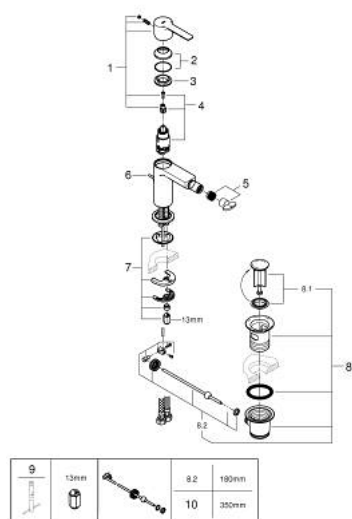

33 848 AL1 LINEARE MITIGEUR MONOCOMMANDE BIDET TAILLE S

DESCRIPTION DU PRODUIT

- Couleur: brushed hard graphite
- monotrou
- levier en métal
- GROHE SilkMove : cartouche en céramique 28 mm
- avec limiteur de température
- Finition GROHE LongLife
- GROHE EcoJoy technologie d'économie d'eau
- débit maximal (à 3 bar) : 5 l/min
- GROHE FastFixation Plus

- mousseur à rotule
- vidage automatique 1 1/4"
- flexible(s) de raccordement souple(s)
- pression minimale recommandée 1,0 bar

33 848 AL1 LINEARE MITIGEUR MONOCOMMANDE BIDET TAILLE S

PIÈCES DE RECHANGE, mars 2019 – maintenant

- 1: Levier (Numéro de commande 46980AL0)
- 2: Capuchon de recouvrement (Numéro de commande 46581AL0)
- 3: Bague de fixation (Numéro de commande 07419000)
- 4: Cartouche (Numéro de commande 46580000)
- 5: Mousseur (Numéro de commande 13998000)
- 6: Tirette de vidage (Numéro de commande 46739AL0)
- 7: Ensemble de fixation universel pour robinets (Numéro de commande 46645000)
- 8: Garniture de vidage 1 1/4" (Numéro de commande 28910AL0)
- 8.1: Clapet de vidage (Numéro de commande 07182AL0)
- 8.2: Tige et rotule de vidage (Numéro de commande 07052000)
- 9: Clef platte SW 46 mm à 6 pans (Numéro de commande 19017000)*
- 10: Tige et rotule de vidage (Numéro de commande 07341000)*