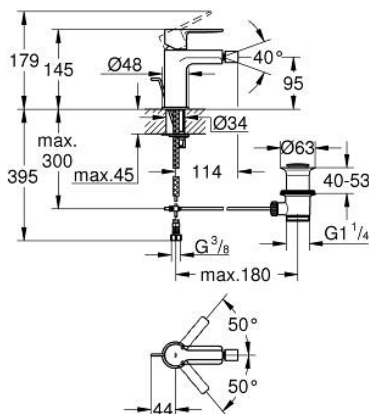

33 848 AL1 LINEARE MITIGEUR MONOCOMMANDE BIDET TAILLE S

DESCRIPTION DU PRODUIT

- Couleur: brushed hard graphite
- monotrou
- levier en métal
- GROHE SilkMove : cartouche en céramique 28 mm
- avec limiteur de température
- Finition GROHE LongLife
- GROHE EcoJoy technologie d'économie d'eau
- débit maximal (à 3 bar) : 5 l/min
- GROHE FastFixation Plus

- mousseur à rotule
- vidage automatique 1 1/4"
- flexible(s) de raccordement souple(s)
- pression minimale recommandée 1,0 bar

33 848 AL1 LINEARE MITIGEUR MONOCOMMANDE BIDET TAILLE S

PIÈCES DE RECHANGE, mars 2019 – maintenant

- 1: Levier (Numéro de commande 46980AL0)
- 2: Capuchon de recouvrement (Numéro de commande 46581AL0)
- 3: Bague de fixation (Numéro de commande 07419000)
- 4: Cartouche (Numéro de commande 46580000)
- 5: Mousseur (Numéro de commande 13998000)
- 6: Tirette de vidage (Numéro de commande 46739AL0)
- 7: Ensemble de fixation universel pour robinets (Numéro de commande 46645000)
- 8: Garniture de vidage 1 1/4" (Numéro de commande 28910AL0)
- 8.1: Clapet de vidage (Numéro de commande 07182AL0)
- 8.2: Tige et rotule de vidage (Numéro de commande 07052000)
- 9: Clef platte SW 46 mm à 6 pans (Numéro de commande 19017000)*
- 10: Tige et rotule de vidage (Numéro de commande 07341000)*