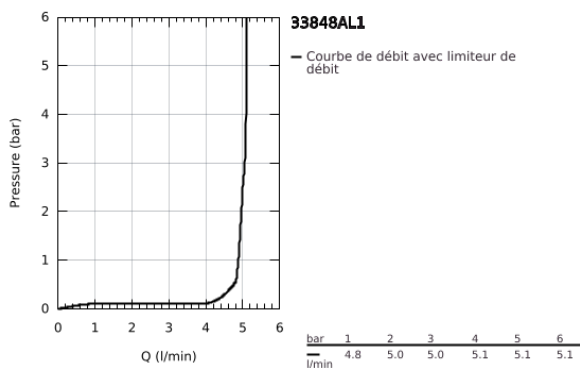

33 848 AL1 LINEARE MITIGEUR MONOCOMMANDE BIDET TAILLE S

DESCRIPTION DU PRODUIT

- Couleur: brushed hard graphite
- monotrou
- levier en métal
- GROHE SilkMove : cartouche en céramique 28 mm
- avec limiteur de température
- Finition GROHE LongLife
- GROHE EcoJoy technologie d'économie d'eau
- débit maximal (à 3 bar) : 5 l/min
- GROHE FastFixation Plus

- mousseur à rotule
- vidage automatique 1 1/4"
- flexible(s) de raccordement souple(s)
- pression minimale recommandée 1,0 bar

33 848 AL1 LINEARE MITIGEUR MONOCOMMANDE BIDET TAILLE S

PIÈCES DE RECHANGE, mars 2019 – maintenant