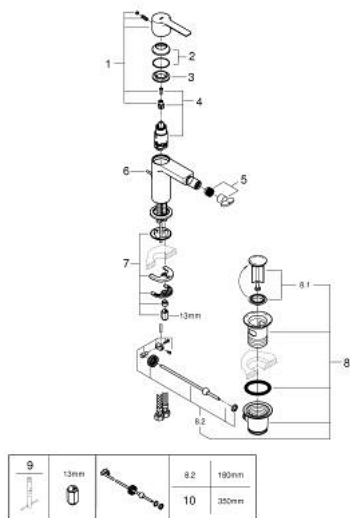

33 848 243 1 LINEARE BIDETMENGKRAAN S-SIZE

PRODUCTOMSCHRIJVING

- Kleur: matte black
- ééngatsmontage
- metalen hendel
- GROHE SilkMove 28 mm cartouche met keramische schijven
- met temperatuurbegrenzer
- GROHE EcoJoy waterbesparende technologie
- maximale doorstroming (bij 3 bar): 5 l/min

- GROHE FastFixation Plus

- kogelgewricht en mousseur
- automatische lediging 1 1/4"
- flexibele aansluitslangen
- minimum aangeraden druk 1,0 bar

33 848 243 1 LINEARE BIDETMENGKRAAN S-SIZE

RESERVEONDERDELEN , mei 2024 – nu

1: greep (Bestelnummer 469802430)

2: Afdekkap

(Bestelnummer 465812430)

3: Bevestigingsring (Bestelnummer 07419000)

4: Cartouche (Bestelnummer 46580000)

5: Mousseur (Bestelnummer 13998000)

6: trekstang (Bestelnummer 467392430)

7: Universele kraanmontageset (Bestelnummer 46645000)

8: Afvoergarnituur (Bestelnummer 289102430)

8.1: Stop voor afvoergarnituur (Bestelnummer 071822430)

8.2: Kogelstang (Bestelnummer 07052000)

9: Pijpsleutel (Bestelnummer 19017000)*