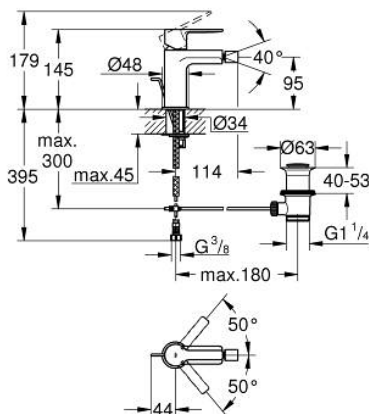

33 848 243 1 LINEARE BIDETMENGKRAAN S-SIZE

PRODUCTOMSCHRIJVING

- Kleur: matte black
- ééngatsmontage
- metalen hendel
- GROHE SilkMove 28 mm cartouche met keramische schijven
- met temperatuurbegrenzer
- GROHE EcoJoy waterbesparende technologie
- maximale doorstroming (bij 3 bar): 5 l/min

- GROHE FastFixation Plus

- kogelgewricht en mousseur
- automatische lediging 1 1/4"
- flexibele aansluitslangen
- minimum aangeraden druk 1,0 bar

33 848 243 1 LINEARE BIDETMENGKRAAN S-SIZE

RESERVEONDERDELEN , mei 2024 – nu

1: greep (Bestelnummer 469802430)

2: Afdekkap

(Bestelnummer 465812430)

3: Bevestigingsring (Bestelnummer 07419000)

4: Cartouche (Bestelnummer 46580000)

5: Mousseur (Bestelnummer 13998000)

6: trekstang (Bestelnummer 467392430)