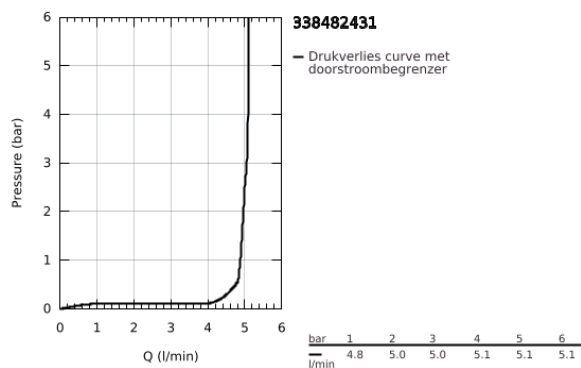

33 848 243 1 LINEARE BIDETMENGKRAAN S-SIZE

PRODUCTOMSCHRIJVING

- Kleur: matte black
- ééngatsmontage
- metalen hendel
- GROHE SilkMove 28 mm cartouche met keramische schijven
- met temperatuurbegrenzer
- GROHE EcoJoy waterbesparende technologie
- maximale doorstroming (bij 3 bar): 5 l/min

- GROHE FastFixation Plus

- kogelgewricht en mousseur
- automatische lediging 1 1/4"
- flexibele aansluitslangen
- minimum aangeraden druk 1,0 bar

33 848 243 1 LINEARE BIDETMENGKRAAN S-SIZE

RESERVEONDERDELEN , mei 2024 – nu