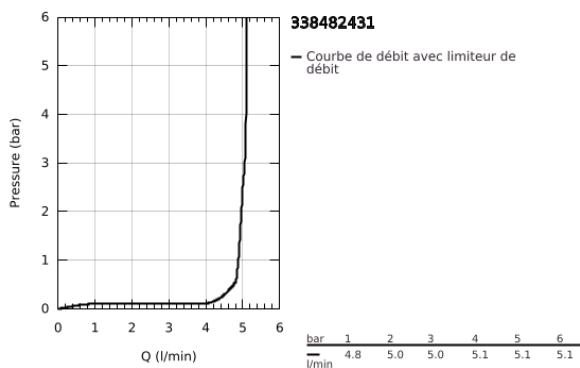

33 848 243 1 LINEARE MITIGEUR MONOCOMMANDE BIDET TAILLE S

DESCRIPTION DU PRODUIT

- Couleur: matte black
- monotrou
- levier en métal
- GROHE SilkMove : cartouche en céramique 28 mm
- avec limiteur de température
- GROHE EcoJoy technologie d'économie d'eau
- débit maximal (à 3 bar) : 5 l/min
- GROHE FastFixation Plus
- mousseur à rotule
- vidage automatique 1 1/4"
- flexible(s) de raccordement souple(s)
- pression minimale recommandée 1,0 bar

33 848 243 1 LINEARE MITIGEUR MONOCOMMANDE BIDET TAILLE S

PIÈCES DE RECHANGE, mai 2024 – maintenant

- 1: levier (Numéro de commande 469802430)
 - 2: Capuchon de recouvrement (Numéro de commande 465812430)
 - 3: Bague de fixation (Numéro de commande 07419000)
 - 4: Cartouche (Numéro de commande 46580000)
 - 5: Mousseur (Numéro de commande 13998000)
 - 6: tirette de vidage (Numéro de commande 467392430)
 - 7: Ensemble de fixation universel pour robinets (Numéro de commande 46645000)
 - 8: Garniture de vidage 1 1/4" (Numéro de commande 289102430)
 - 8.1: Clapet de vidage (Numéro de commande 071822430)
 - 8.2: Tige et rotule de vidage (Numéro de commande 07052000)
 - 9: Clef platte SW 46 mm à 6 pans (Numéro de commande 19017000)*
 - 10: Tige et rotule de vidage (Numéro de commande 07341000)*
- * Accessoires optionnels