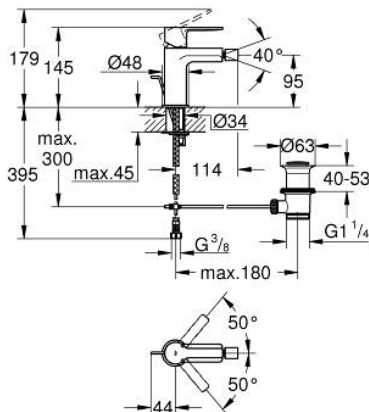

33 848 243 1 LINEARE MITIGEUR MONOCOMMANDE BIDET TAILLE S

DESCRIPTION DU PRODUIT

- Couleur: matte black
- monotrou
- levier en métal
- GROHE SilkMove : cartouche en céramique 28 mm
- avec limiteur de température
- GROHE EcoJoy technologie d'économie d'eau
- débit maximal (à 3 bar) : 5 l/min
- GROHE FastFixation Plus
- mousseur à rotule
- vidage automatique 1 1/4"
- flexible(s) de raccordement souple(s)
- pression minimale recommandée 1,0 bar

33 848 243 1 LINEARE MITIGEUR MONOCOMMANDE BIDET TAILLE S

PIÈCES DE RECHANGE, mai 2024 – maintenant

- 1: levier (Numéro de commande 469802430)
 - 2: Capuchon de recouvrement (Numéro de commande 465812430)
 - 3: Bague de fixation (Numéro de commande 07419000)
 - 4: Cartouche (Numéro de commande 46580000)
 - 5: Mousseur (Numéro de commande 13998000)
 - 6: tirette de vidage (Numéro de commande 467392430)
 - 7: Ensemble de fixation universel pour robinets (Numéro de commande 46645000)
 - 8: Garniture de vidage 1 1/4" (Numéro de commande 289102430)
 - 8.1: Clapet de vidage (Numéro de commande 071822430)
 - 8.2: Tige et rotule de vidage (Numéro de commande 07052000)
 - 9: Clef platte SW 46 mm à 6 pans (Numéro de commande 19017000)*
 - 10: Tige et rotule de vidage (Numéro de commande 07341000)*
- * Accessoires optionnels