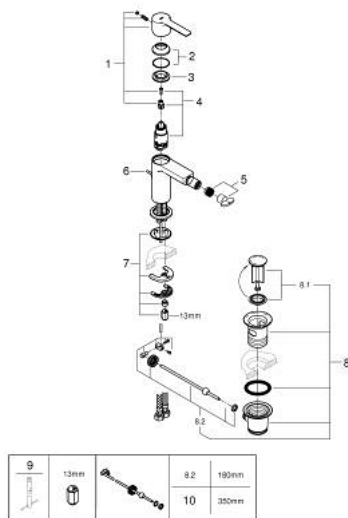

33 848 243 1 LINEARE MITIGEUR MONOCOMMANDE BIDET TAILLE S

DESCRIPTION DU PRODUIT

- Couleur: matte black
- monotrou
- levier en métal
- GROHE SilkMove : cartouche en céramique 28 mm
- avec limiteur de température
- GROHE EcoJoy technologie d'économie d'eau
- débit maximal (à 3 bar) : 5 l/min
- GROHE FastFixation Plus
- mousseur à rotule
- vidage automatique 1 1/4"
- flexible(s) de raccordement souple(s)
- pression minimale recommandée 1,0 bar

33 848 243 1 LINEARE MITIGEUR MONOCOMMANDE BIDET TAILLE S

PIÈCES DE RECHANGE, mai 2024 – maintenant

- 1: levier (Numéro de commande 469802430)
 - 2: Capuchon de recouvrement (Numéro de commande 465812430)
 - 3: Bague de fixation (Numéro de commande 07419000)
 - 4: Cartouche (Numéro de commande 46580000)
 - 5: Mousseur (Numéro de commande 13998000)
 - 6: tirette de vidage (Numéro de commande 467392430)
 - 7: Ensemble de fixation universel pour robinets (Numéro de commande 46645000)
 - 8: Garniture de vidage 1 1/4" (Numéro de commande 289102430)
 - 8.1: Clapet de vidage (Numéro de commande 071822430)
 - 8.2: Tige et rotule de vidage (Numéro de commande 07052000)
 - 9: Clef platte SW 46 mm à 6 pans (Numéro de commande 19017000)*
 - 10: Tige et rotule de vidage (Numéro de commande 07341000)*
- * Accessoires optionnels