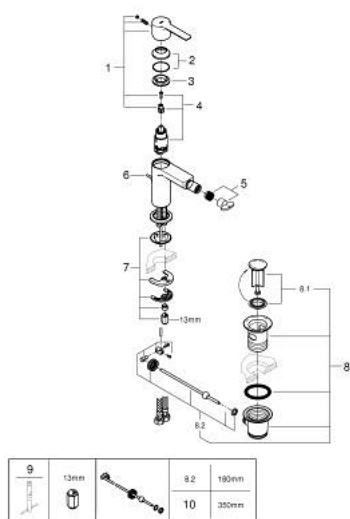

33 848 001 LINEARE BIDETMENGKRAAN S-SIZE

PRODUCTOMSCHRIJVING

- Kleur: chroom
- ééngatsmontage
- metalen hendel
- GROHE SilkMove 28 mm cartouche met keramische schijven
- met temperatuurbegrenzer
- GROHE LongLife finish
- GROHE EcoJoy waterbesparende technologie
- maximale doorstroming (bij 3 bar): 5 l/min
- GROHE FastFixation Plus

- kogelgewricht en mousseur
- automatische lediging 1 1/4"
- flexibele aansluitlangen
- minimum aangeraden druk 1,0 bar

33 848 001 LINEARE BIDETMENGKRAAN S-SIZE

RESERVEONDERDELEN , juli 2016 – nu

1: Greep (Bestelnummer 46980000)

2: Afdekkap

(Bestelnummer 46581000)

3: Bevestigingsring (Bestelnummer 07419000)

4: Cartouche (Bestelnummer 46580000)

5: Mousseur (Bestelnummer 13998000)

6: Trekstang (Bestelnummer 46739000)

7: Universele kraanmontageset (Bestelnummer 46645000)

8: Afvoergarnituur (Bestelnummer 28910000)

8.1: Stop voor afvoergarnituur (Bestelnummer 07182000)

8.2: Kogelstang (Bestelnummer 07052000)

9: Pijpsleutel (Bestelnummer 19017000)*

10: Kogelstang (Bestelnummer 07341000)*