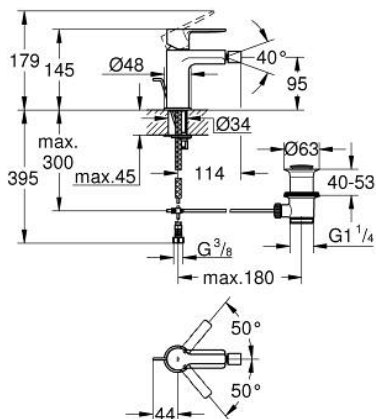

33 848 001 LINEARE BIDETMENGKRAAN S-SIZE

PRODUCTOMSCHRIJVING

- Kleur: chroom
- ééngatsmontage
- metalen hendel
- GROHE SilkMove 28 mm cartouche met keramische schijven
- met temperatuurbegrenzer
- GROHE LongLife finish
- GROHE EcoJoy waterbesparende technologie
- maximale doorstroming (bij 3 bar): 5 l/min
- GROHE FastFixation Plus

- kogelgewricht en mousseur
- automatische lediging 1 1/4"
- flexibele aansluitlangen
- minimum aangeraden druk 1,0 bar

33 848 001 LINEARE BIDETMENGKRAAN S-SIZE

RESERVEONDERDELEN , juli 2016 – nu

1: Greep (Bestelnummer 46980000)

2: Afdekkap

(Bestelnummer 46581000)

3: Bevestigingsring (Bestelnummer 07419000)

4: Cartouche (Bestelnummer 46580000)

5: Mousseur (Bestelnummer 13998000)

6: Trekstang (Bestelnummer 46739000)

7: Universele kraanmontageset (Bestelnummer 46645000)