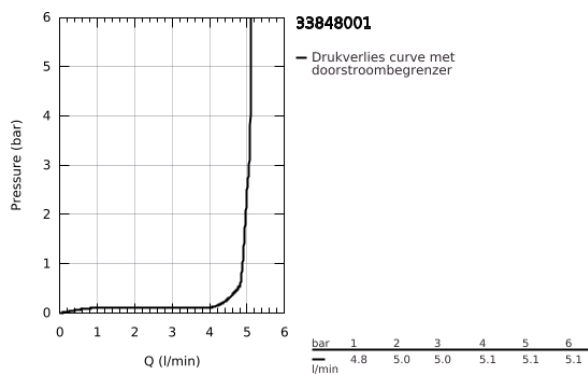

33 848 001 LINEARE BIDETMENGKRAAN S-SIZE

PRODUCTOMSCHRIJVING

- Kleur: chroom
- ééngatsmontage
- metalen hendel
- GROHE SilkMove 28 mm cartouche met keramische schijven
- met temperatuurbegrenzer
- GROHE LongLife finish
- GROHE EcoJoy waterbesparende technologie
- maximale doorstroming (bij 3 bar): 5 l/min
- GROHE FastFixation Plus

- kogelgewricht en mousseur
- automatische lediging 1 1/4"
- flexibele aansluitlangen
- minimum aangeraden druk 1,0 bar

33 848 001 LINEARE BIDETMENGKRAAN S-SIZE

RESERVEONDERDELEN , juli 2016 – nu

1: Greep (Bestelnummer 46980000)