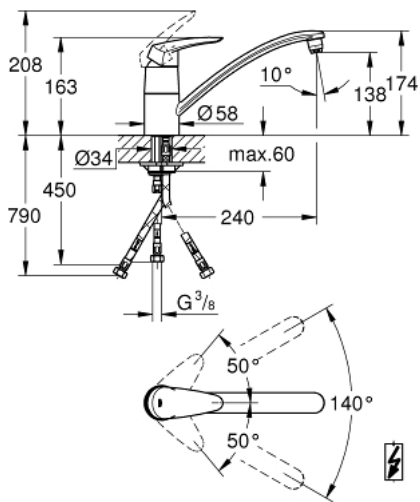

### PRODUCTOMSCHRIJVING

- Kleur: chroom
- lage uitloop
- geschikt voor lage druk boiler - vrije uitloop
- ééngatsmontage
- GROHE LongLife finish
- GROHE SilkMove 46 mm cartouche met keramische schijven
- draaibare buisuitloop met aanslagbegrenzer met mousseur
- draaibereik 140°
- flexibele aansluitslangen
- GROHE FastFixation
- maximale doorstroming (bij 3 bar): 8 l/min