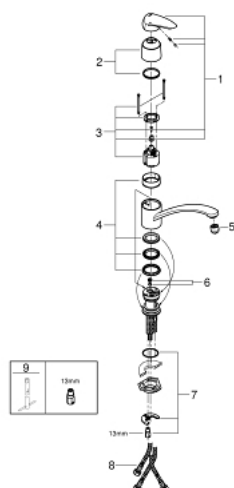

### PRODUCTOMSCHRIJVING

- Kleur: chroom
- lage uitloop
- geschikt voor lage druk boiler - vrije uitloop
- ééngatsmontage
- GROHE LongLife finish
- GROHE SilkMove 46 mm cartouche met keramische schijven
- draaibare buisuitloop met aanslagbegrenzer met mousseur
- draaibereik 140°
- flexibele aansluitslangen
- GROHE FastFixation
- maximale doorstroming (bij 3 bar): 8 l/min

### RESERVEONDERDELEN , september 2016 – nu

1: Greep (Bestelnummer 46568000)

2: Afdekkap

(Bestelnummer 46601000)

3: Cartouche (Bestelnummer 46409000)

4: Dichtingsset (Bestelnummer 46429SA0)

5: Straalregelaar (Bestelnummer 46163000)