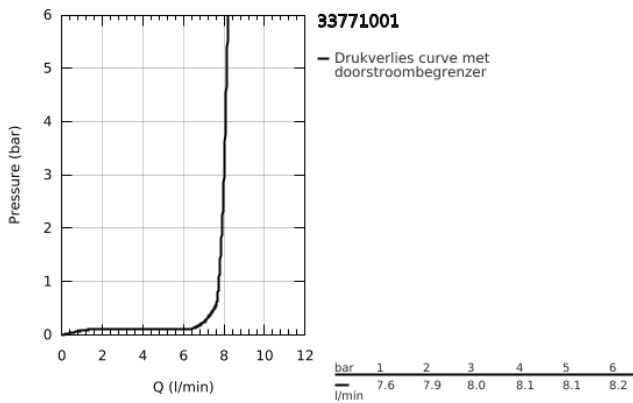

### PRODUCTOMSCHRIJVING

- Kleur: chroom
- lage uitloop
- geschikt voor lage druk boiler - vrije uitloop
- ééngatsmontage
- GROHE LongLife finish
- GROHE SilkMove 46 mm cartouche met keramische schijven
- draaibare buisuitloop met aanslagbegrenzer met mousseur
- draaibereik 140°
- flexibele aansluitslangen
- GROHE FastFixation
- maximale doorstroming (bij 3 bar): 8 l/min