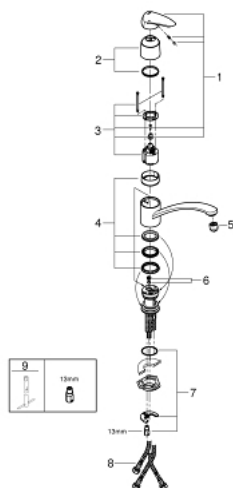

33 771 001 EURODISC MITIGEUR ÉVIER

DESCRIPTION DU PRODUIT

- Couleur: chromé
- bec bas
- pour chauffe-eau à écoulement libre
- monotrou
- Finition GROHE LongLife
- GROHE SilkMove: cartouche en céramique 46 mm
- bec mobile avec limiteur de butée et brise-jet
- zone de rotation 140°
- flexible(s) de raccordement souple(s)
- GROHE FastFixation
- débit maximal (à 3 bar): 8 l/min

33 771 001 EURODISC MITIGEUR ÉVIER

PIÈCES DE RECHANGE, septembre 2016 – maintenant

- 1: Levier (Numéro de commande 46568000)
- 2: Capuchon de recouvrement (Numéro de commande 46601000)
- 3: Cartouche (Numéro de commande 46409000)
- 4: Kit de joints (Numéro de commande 46429SA0)
- 5: Brise-jet (Numéro de commande 46163000)
- 6: Régulateur de débit (Numéro de commande 46324000)
- 7: Ensemble de fixation universel pour robinets (Numéro de commande 46249000)
- 8: Flexible de raccordement (Numéro de commande 46255000)
- 9: Clef platte SW 46 mm à 6 pans (Numéro de commande 19017000)*