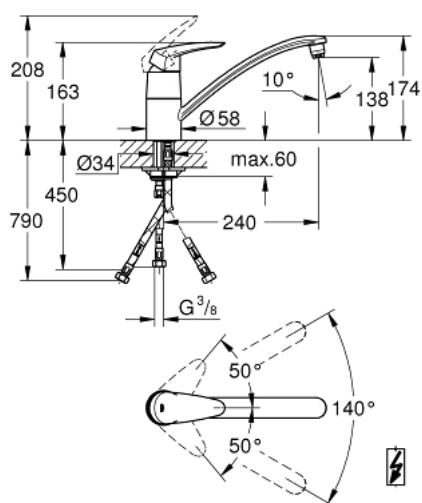

33 771 001 EURODISC MITIGEUR ÉVIER

DESCRIPTION DU PRODUIT

- Couleur: chromé
- bec bas
- pour chauffe-eau à écoulement libre
- monotrou
- Finition GROHE LongLife
- GROHE SilkMove: cartouche en céramique 46 mm
- bec mobile avec limiteur de butée et brise-jet
- zone de rotation 140°
- flexible(s) de raccordement souple(s)
- GROHE FastFixation
- débit maximal (à 3 bar): 8 l/min

33 771 001 EURODISC MITIGEUR ÉVIER

PIÈCES DE RECHANGE, septembre 2016 – maintenant

- 1: Levier (Numéro de commande 46568000)
- 2: Capuchon de recouvrement (Numéro de commande 46601000)
- 3: Cartouche (Numéro de commande 46409000)
- 4: Kit de joints (Numéro de commande 46429SA0)
- 5: Brise-jet (Numéro de commande 46163000)
- 6: Régulateur de débit (Numéro de commande 46324000)
- 7: Ensemble de fixation universel pour robinets (Numéro de commande 46249000)
- 8: Flexible de raccordement (Numéro de commande 46255000)
- 9: Clef platte SW 46 mm à 6 pans (Numéro de commande 19017000)*