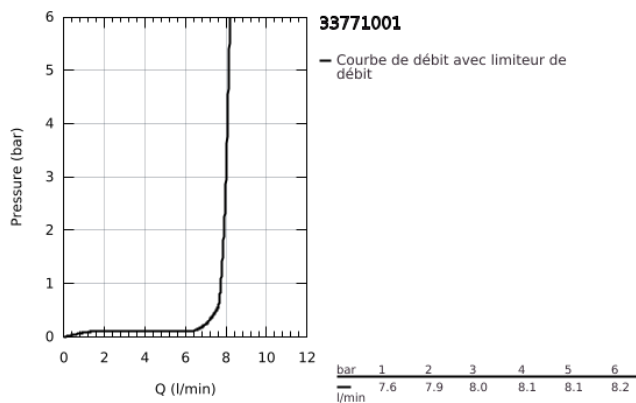

33 771 001 EURODISC MITIGEUR ÉVIER

DESCRIPTION DU PRODUIT

- Couleur: chromé
- bec bas
- pour chauffe-eau à écoulement libre
- monotrou
- Finition GROHE LongLife
- GROHE SilkMove: cartouche en céramique 46 mm
- bec mobile avec limiteur de butée et brise-jet
- zone de rotation 140°
- flexible(s) de raccordement souple(s)
- GROHE FastFixation
- débit maximal (à 3 bar): 8 l/min